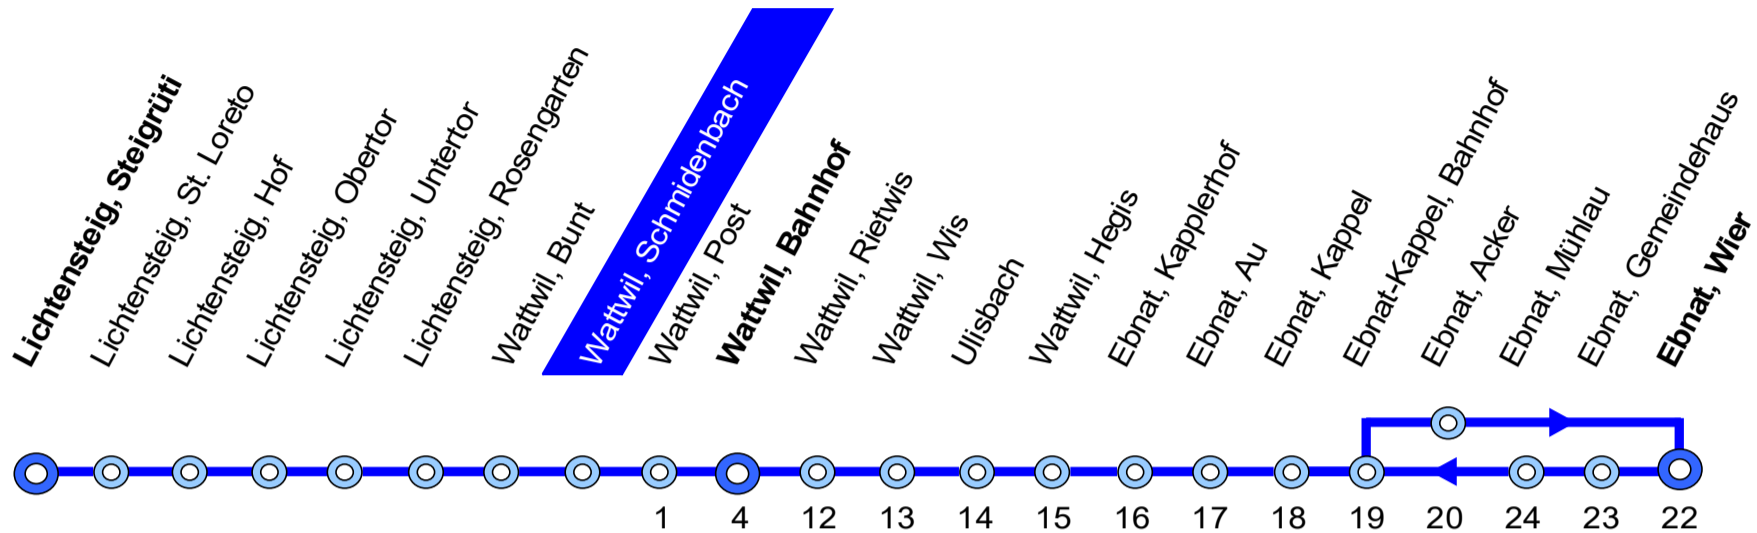

770 Lichtensteig – Wattwil – Ebnat-Kappel

Busbetrieb
Lichtensteig–Wattwil–Ebnat-Kappel

Bahnhofstr. 16 Tel. 058 580 73 34
9630 Wattwil

info@blwe.ch
www.blwe.ch

12. Dezember 2021 – 10. Dezember 2022

Wattwil, Schmidenbach

Stunde	Montag - Freitag	Samstag	Sonn- und Feiertag	Stunde
4				4
5	22 52			5
6	22 40 52	22 52	52	6
7	10 22 40 52	22 52	52	7
8	22 52	22 52	52	8
9	22 52	22 52	52	9
10	22 52	22 52	52	10
11	22 52	22 52	52	11
12	22 52	22 52	52	12
13	22 52	22 52	52	13
14	22 52	22 52	52	14
15	22 52	22 52	52	15
16	22 52	22 52	52	16
17	10 22 40 52	22 52	52	17
18	10 22 40 <u>10</u> 52	22 52	52	18
19	22 52	22 52	52	19
20	22 52	22 52	52	20
21	52	52	52	21
22	52 <u>10</u>	52 <u>10</u>	52 <u>10</u>	22
23	52 <u>10</u>	52 <u>10</u>	52 <u>10</u>	23
24				24
1		41 <u>12</u> ③	41 <u>12</u> ③	1
2		41 ③	41 ③	2

③ Nächte Freitag/Samstag, Samstag/Sonntag
sowie 14/15 April, 17/18 April, 25/26, 26/27 Mai,
5/6 Juni, 31 Juli/1 August, 31 Oktober/1 November
ohne 24/25, 25/26 Dezember

10 verkehrt bis Wattwil
12 verkehrt nach Nesslau

Feiertage: 1. Januar, 2. Januar, Karfreitag, Ostermontag,
Auffahrt, Pfingstmontag, 1. August,
25. und 26. Dezember