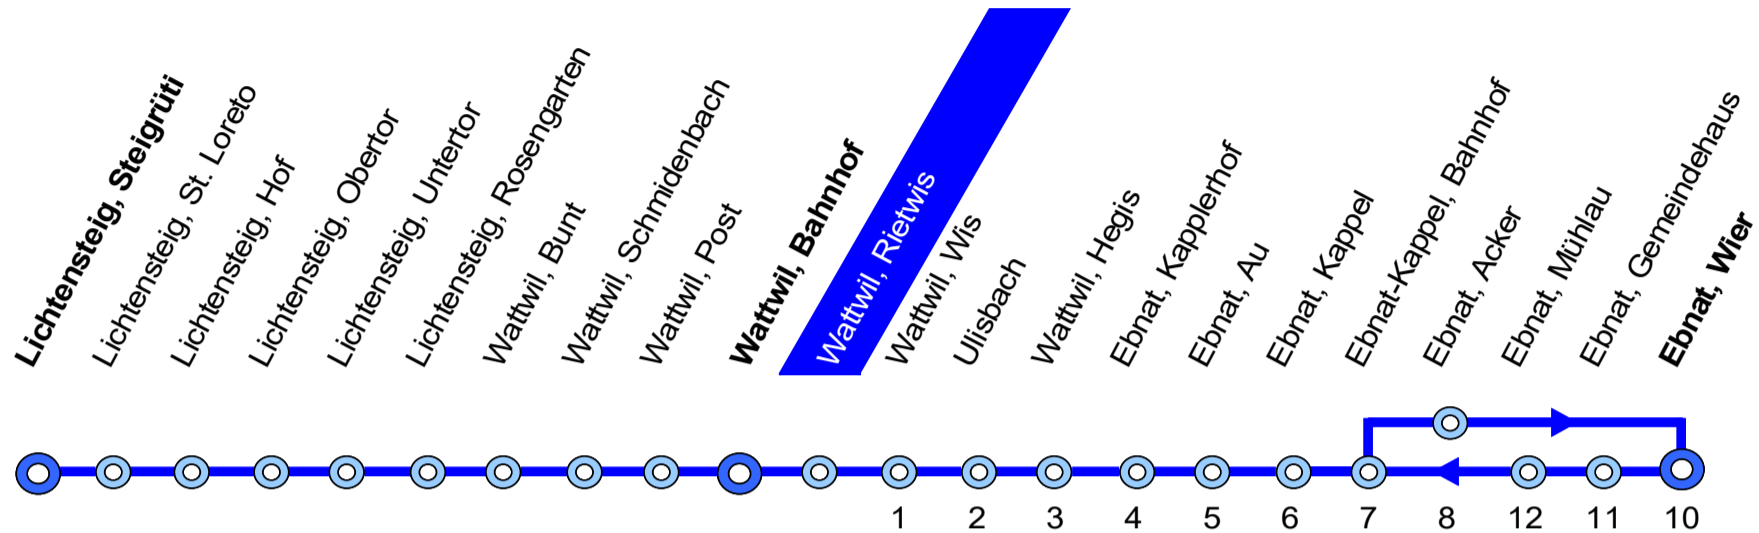

770 Lichtensteig – Wattwil – Ebnat-Kappel

Busbetrieb
Lichtensteig–Wattwil–Ebnat-Kappel

Bahnhofstr. 16 Tel. 058 580 73 34
9630 Wattwil

info@blwe.ch
www.blwe.ch

12. Dezember 2021 – 10. Dezember 2022

Wattwil, Rietwis

Stunde	Montag - Freitag	Samstag	Sonn- und Feiertag	Stunde
4	34			4
5	34 47			5
6	04 17 34 47	04 34	04	6
7	04 17 34 47	04 34	04	7
8	04 34	04 34	04	8
9	04 34	04 34	04	9
10	04 34	04 34	04	10
11	04 34	04 34	04	11
12	04 34	04 34	04	12
13	04 34	04 34	04	13
14	04 34	04 34	04	14
15	04 34	04 34	04	15
16	04 34 47	04 34	04	16
17	04 17 34 47	04 34	04	17
18	04 17 34	04 34	04	18
19	04 34	04 34	04	19
20	04 34	04 34	04	20
21	04 34	04 34	04	21
22	04 36 <u>12</u>	04 36 <u>12</u>	04 36 <u>12</u>	22
23	36 <u>12</u>	36 <u>12</u>	36 <u>12</u>	23
24		36 <u>12</u> ③	36 <u>12</u> ③	24
1		41 <u>12</u> ③	41 <u>12</u> ③	1
2		41 ③	41 ③	2

③ Nächte Freitag/Samstag, Samstag/Sonntag
sowie 14/15 April, 17/18 April, 25/26, 26/27 Mai,
5/6 Juni, 31 Juli/1 August, 31 Oktober/1 November
ohne 24/25, 25/26 Dezember

12 verkehrt nach Nesslau

Feiertage: 1. Januar, 2. Januar, Karfreitag, Ostermontag,
Auffahrt, Pfingstmontag, 1. August,
25. und 26. Dezember