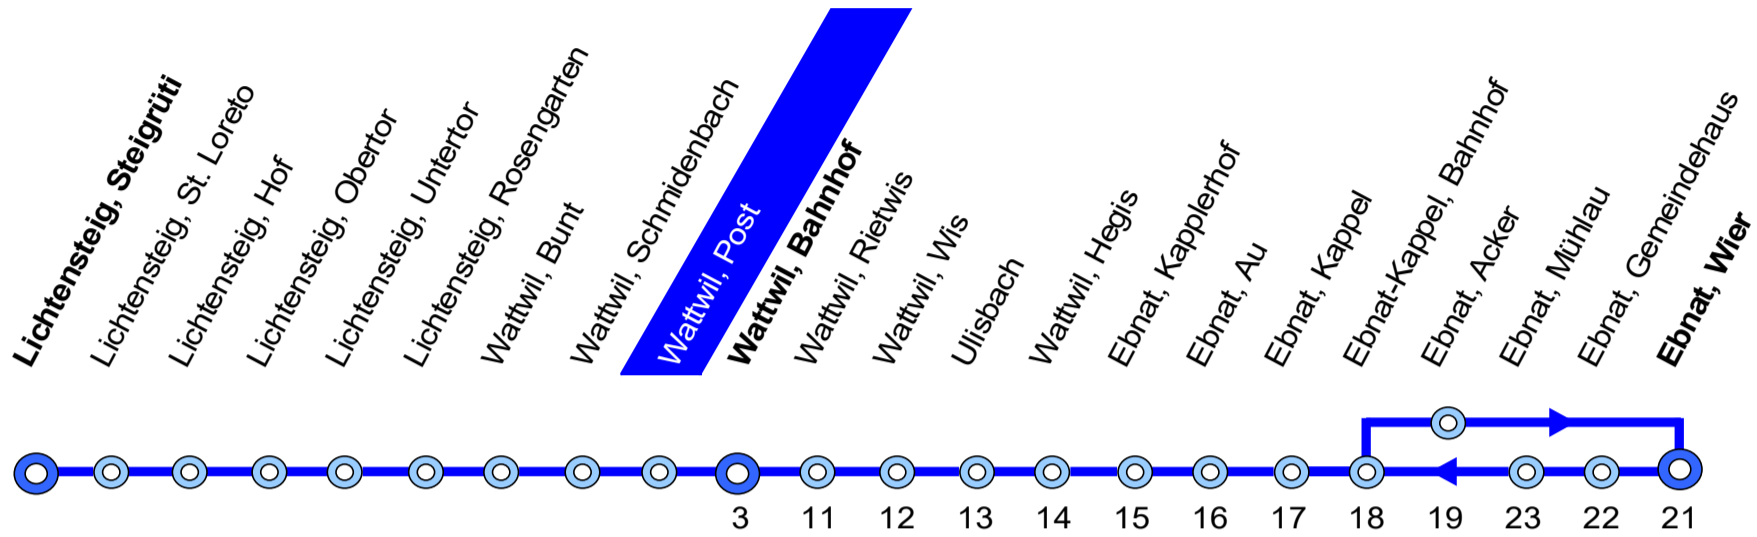

770 Lichtensteig – Wattwil – Ebnat-Kappel

Busbetrieb
Lichtensteig–Wattwil–Ebnat-Kappel

Bahnhofstr. 16 Tel. 058 580 73 34
9630 Wattwil

info@blwe.ch
www.blwe.ch

12. Dezember 2021 – 10. Dezember 2022

Wattwil, Post

③ Nächte Freitag/Samstag, Samstag/Sonntag sowie 14/15 April, 17/18 April, 25/26, 26/27 Mai, 5/6 Juni, 31 Juli/1 August, 31 Oktober/1 November ohne 24/25, 25/26 Dezember

10 verkehrt bis Wattwil
12 verkehrt nach Nesslau