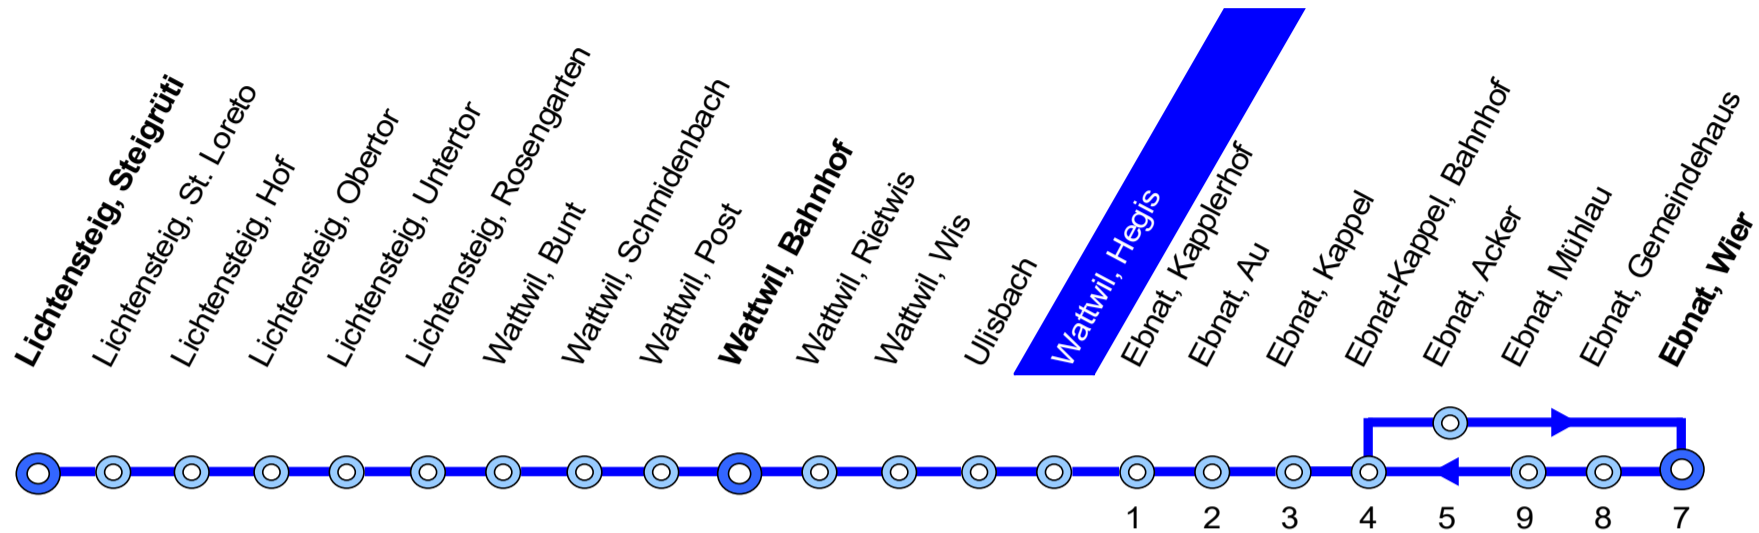

# 770 Lichtensteig – Wattwil – Ebnat-Kappel

**Busbetrieb**  
Lichtensteig–Wattwil–Ebnat-Kappel

Bahnhofstr. 16 Tel. 058 580 73 34  
9630 Wattwil

info@blwe.ch  
www.blwe.ch

12. Dezember 2021 – 10. Dezember 2022

## Wattwil, Hegis

Stunde	Montag - Freitag	Samstag	Sonn- und Feiertag	Stunde
4	37			4
5	37 50			5
6	07 20 37 50	07 37	07	6
7	07 20 37 50	07 37	07	7
8	07 37	07 37	07	8
9	07 37	07 37	07	9
10	07 37	07 37	07	10
11	07 37	07 37	07	11
12	07 37	07 37	07	12
13	07 37	07 37	07	13
14	07 37	07 37	07	14
15	07 37	07 37	07	15
16	07 37 50	07 37	07	16
17	07 20 37 50	07 37	07	17
18	07 20 37	07 37	07	18
19	07 37	07 37	07	19
20	07 37	07 37	07	20
21	07 37	07 37	07	21
22	07 39 <u>12</u>	07 39 <u>12</u>	07 39 <u>12</u>	22
23	39 <u>12</u>	39 <u>12</u>	39 <u>12</u>	23
24		39 <u>12</u> ③	39 <u>12</u> ③	24
1		41 <u>12</u> ③	41 <u>12</u> ③	1
2		41 ③	41 ③	2

③ Nächte Freitag/Samstag, Samstag/Sonntag  
sowie 14/15 April, 17/18 April, 25/26, 26/27 Mai,  
5/6 Juni, 31 Juli/1 August, 31 Oktober/1 November  
ohne 24/25, 25/26 Dezember

12 verkehrt nach Nesslau

**Feiertage:** 1. Januar, 2. Januar, Karfreitag, Ostermontag,  
Auffahrt, Pfingstmontag, 1. August,  
25. und 26. Dezember