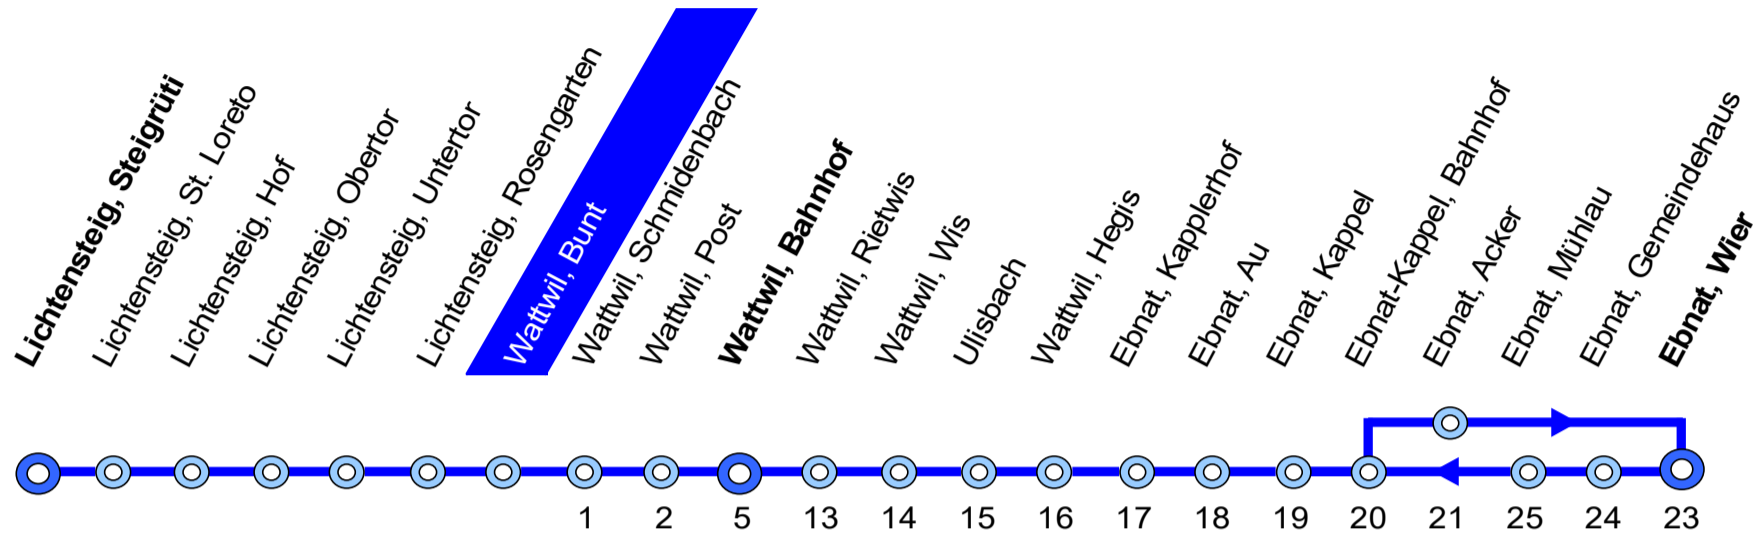

770 Lichtensteig – Wattwil – Ebnat-Kappel

Busbetrieb
Lichtensteig–Wattwil–Ebnat-Kappel

Bahnhofstr. 16 Tel. 058 580 73 34
9630 Wattwil

info@blwe.ch
www.blwe.ch

12. Dezember 2021 – 10. Dezember 2022

Wattwil, Bunt

Stunde	Montag - Freitag			Samstag		Sonn- und Feiertag		Stunde			
4								4			
5		21	51					5			
6		21	39	51	21	51	51	6			
7	09	21	39	51	21	51	51	7			
8		21		51	21	51	51	8			
9		21		51	21	51	51	9			
10		21		51	21	51	51	10			
11		21		51	21	51	51	11			
12		21		51	21	51	51	12			
13		21		51	21	51	51	13			
14		21		51	21	51	51	14			
15		21		51	21	51	51	15			
16		21		51	21	51	51	16			
17	09	21	39	51	21	51	51	17			
18	09	21	39	110	51	21	51	51	18		
19		21		51	21	51	51	19			
20		21		51	21	51	51	20			
21				51		51	51	21			
22				51	110	51	110	51	110	22	
23				51	110	51	110	51	110	23	
24									24		
1					41	112	3	41	112	3	1
2					41	3		41	3		2

③ Nächte Freitag/Samstag, Samstag/Sonntag
sowie 14/15 April, 17/18 April, 25/26, 26/27 Mai,
5/6 Juni, 31 Juli/1 August, 31 Oktober/1 November
ohne 24/25, 25/26 Dezember

110 verkehrt bis Wattwil
112 verkehrt nach Nesslau

Feiertage: 1. Januar, 2. Januar, Karfreitag, Ostermontag,
Auffahrt, Pfingstmontag, 1. August,
25. und 26. Dezember