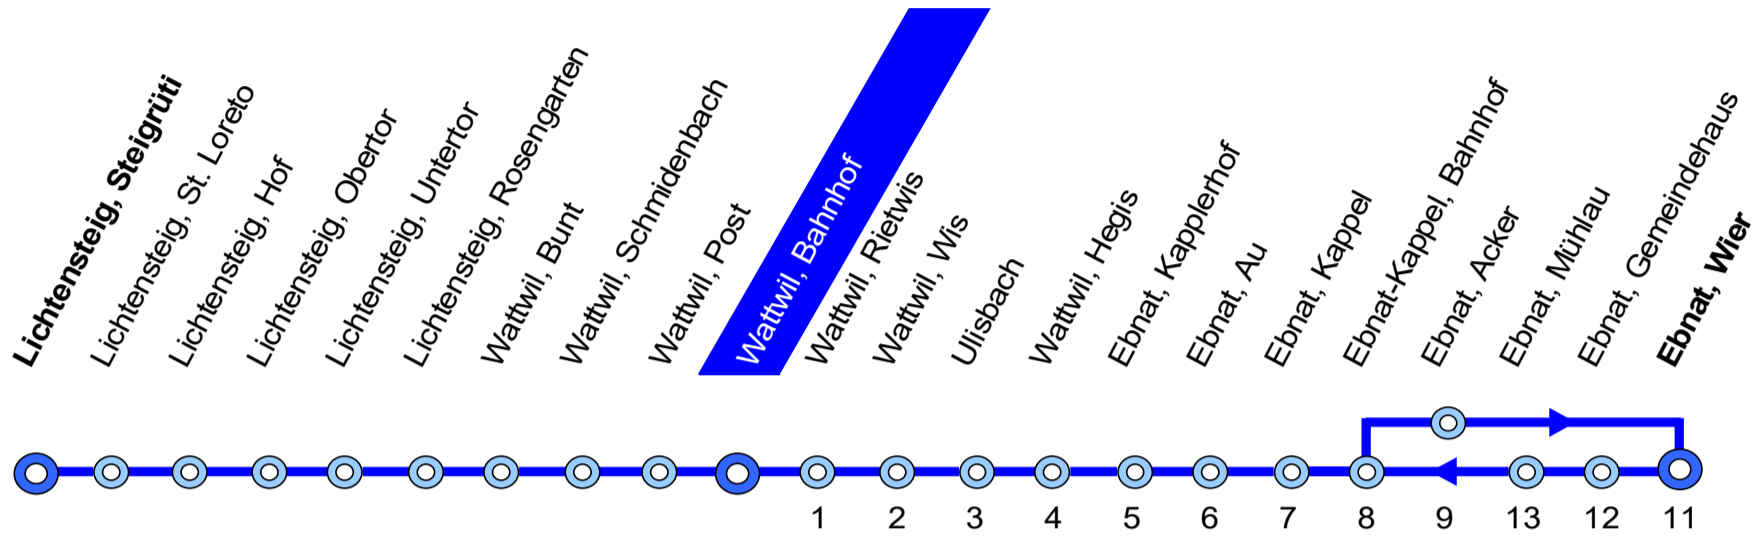

770 Lichtensteig – Wattwil – Ebnat-Kappel

Busbetrieb
Lichtensteig–Wattwil–Ebnat-Kappel

Bahnhofstr. 16 Tel. 058 580 73 34
9630 Wattwil

info@blwe.ch
www.blwe.ch

12. Dezember 2021 – 10. Dezember 2022

Wattwil, Bahnhof

③ Nächte Freitag/Samstag, Samstag/Sonntag sowie 14/15 April, 17/18 April, 25/26, 26/27 Mai, 5/6 Juni, 31 Juli/1 August, 31 Oktober/1 November ohne 24/25, 25/26 Dezember

12 verkehrt nach Nesslau

Feiertage: 1. Januar, 2. Januar, Karfreitag, Ostermontag, Auffahrt, Pfingstmontag, 1. August, 25. und 26. Dezember