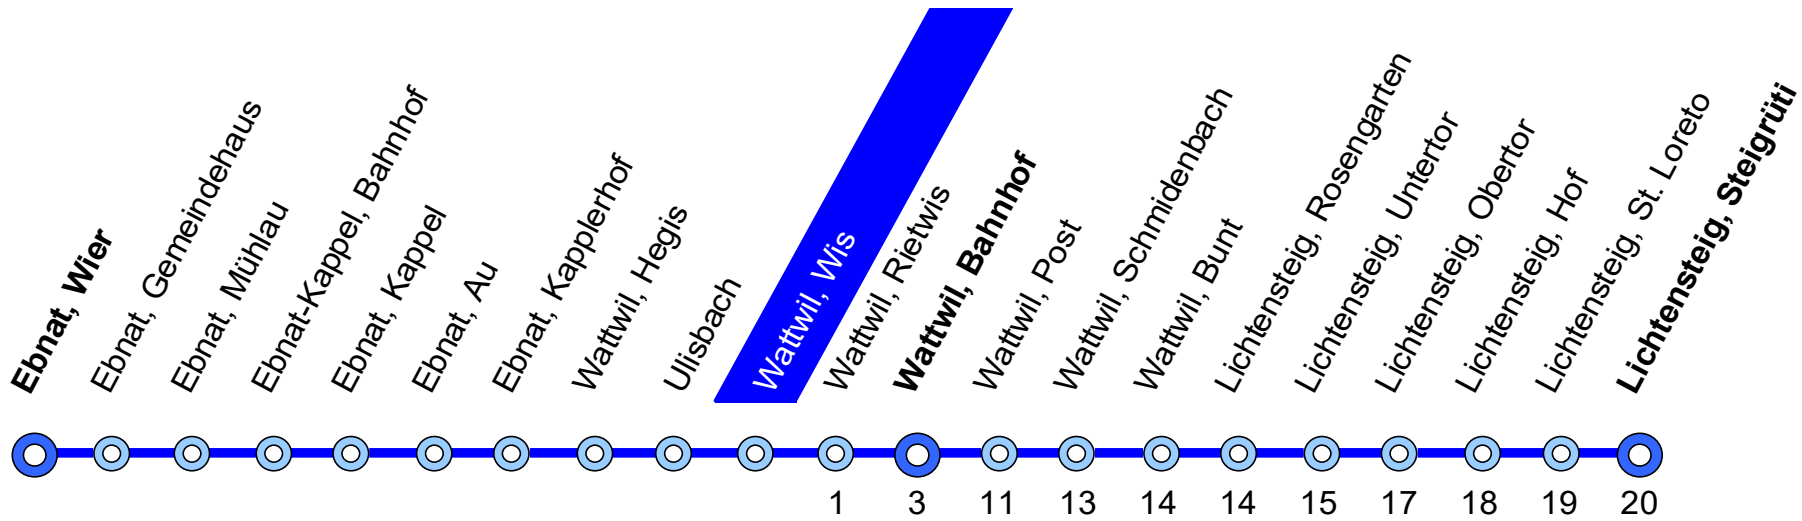

770 Ebnat-Kappel – Wattwil – Lichtensteig

Busbetrieb
Lichtensteig-Wattwil-Ebnat-Kappel

Bahnhofstr. 16 Tel. 058 580 73 34 info@blwe.ch
9630 Wattwil www.blwe.ch

12. Dezember 2021 – 10. Dezember 2022

Wattwil, Wis

Stunde	Montag - Freitag	Samstag	Sonn- und Feiertag	Stunde
4	53			4
5	53			5
6	10 23 40 53	23 53	23	6
7	10 23 40 <u>11</u> 53	23 53	23	7
8	10 <u>11</u> 23 53	23 53	23	8
9	23 53	23 53	23	9
10	23 53	23 53	23	10
11	23 53	23 53	23	11
12	23 53	23 53	23	12
13	23 53	23 53	23	13
14	23 53	23 53	23	14
15	23 53	23 53	23	15
16	23 53	23 53	23	16
17	10 23 40 53	23 53	23	17
18	10 23 40 <u>11</u> 53	23 53	23	18
19	23 53	23 53	23	19
20	23 53 <u>11</u>	23 53 <u>11</u>	23	20
21	23 53 <u>11</u>	23 53 <u>11</u>	23	21
22	23	23	23	22
23	20	20	20	23
24	20 <u>11</u>	20 ③	20 ③	24
1		15 <u>13</u> ③	15 <u>13</u> ③	1
2		29 <u>11</u> ③	29 <u>11</u> ③	2
3		07 <u>11</u> ③	07 <u>11</u> ③	3

③ Nächte Freitag/Samstag, Samstag/Sonntag
sowie 14/15 April, 17/18 April, 25/26, 26/27 Mai,
5/6 Juni, 31 Juli/1 August, 31 Oktober/1 November
ohne 24/25, 25/26 Dezember

11 verkehrt bis Wattwil
13 verkehrt nach Wil

Feiertage: 1. Januar, 2. Januar, Karfreitag, Ostermontag,
Auffahrt, Pfingstmontag, 1. August,
25. und 26. Dezember