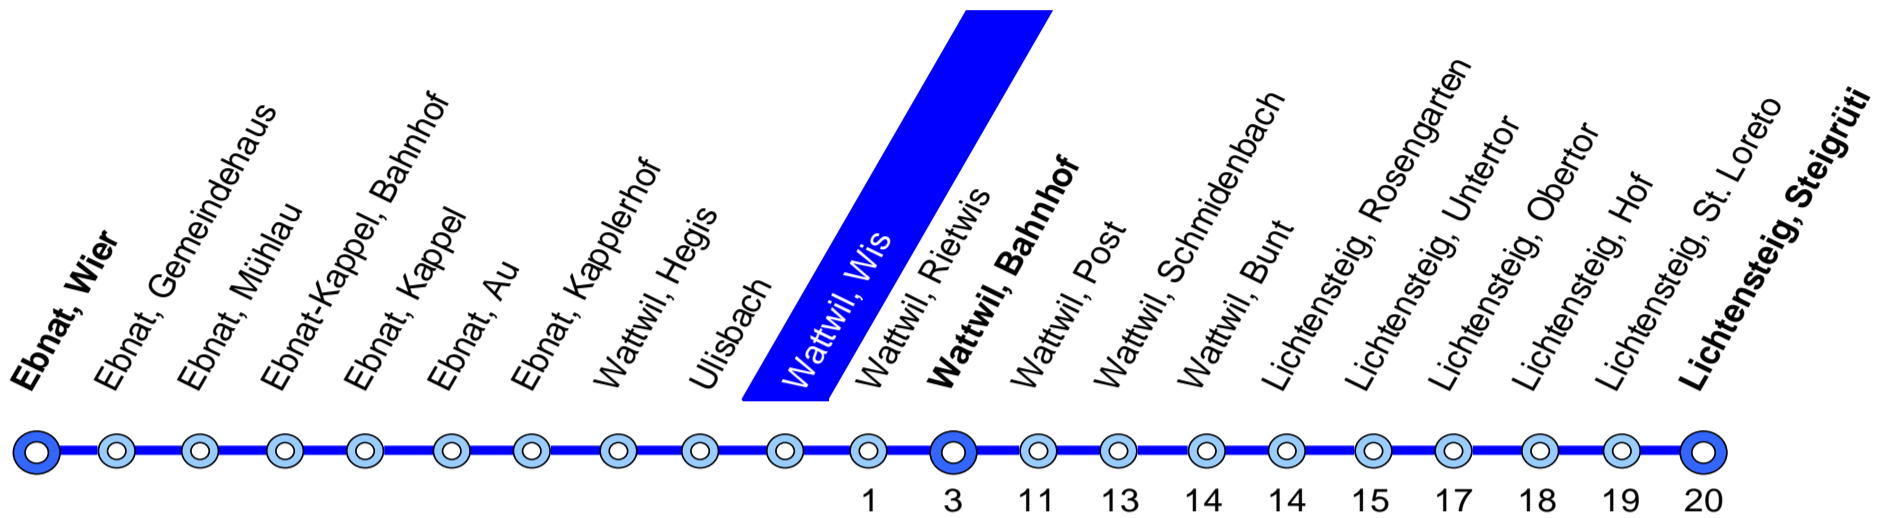

770 Ebnat-Kappel – Wattwil – Lichtensteig

Busbetrieb
Lichtensteig-Wattwil-Ebnat-Kappel

Bahnhofplatz 1a
9001 St. Gallen

Tel. 058 580 73 34
Fax. 058 580 73 33

info@blwe.ch
www.blwe.ch

09. Dezember 2018 – 14. Dezember 2019

Wattwil, Wis

Stunde	Montag - Freitag	Samstag	Sonn- und Feiertag	Stunde
4	53			4
5	53			5
6	10 23 40 53	23 53	23	6
7	10 23 40 <u>11</u> 53	23 53	23	7
8	10 <u>11</u> 23 53	23 53	23	8
9	23 53	23 53	23	9
10	23 53	23 53	23	10
11	23 53	23 53	23	11
12	23 53	23 53	23	12
13	23 53	23 53	23	13
14	23 53	23 53	23	14
15	23 53	23 53	23	15
16	23 53	23 53	23	16
17	10 23 40 53	23 53	23	17
18	10 23 40 <u>11</u> 53	23 53	23	18
19	23 53	23 53	23	19
20	23 53 <u>11</u>	23 53 <u>11</u>	23	20
21	23 53 <u>11</u>	23 53 <u>11</u>	23	21
22	23	23	23	22
23	20	20	20	23
24	20 <u>11</u>	20 ③	20 ③	24
1		15 <u>13</u> <u>15</u> ③	15 <u>13</u> <u>15</u> ③	1
2		29 <u>11</u> <u>15</u> ③	29 <u>11</u> <u>15</u> ③	2
3		07 <u>11</u> <u>15</u> ③	07 <u>11</u> <u>15</u> ③	3

③ Nächte Freitag/Samstag und Samstag/Sonntag sowie 31 Dezember/1 Januar, 18/19, 21/22 April, 30 April/1 Mai, 29/30, 30/31 Mai, 9/10 Juni, 31 Juli/1 August, 31 Oktober/1 November

11 verkehrt bis Wattwil
13 verkehrt nach Wil
15 mit Nachzuschlag (CHF 5.–)

Feiertage: 1. Januar, 2. Januar, Karfreitag, Ostermontag, Auffahrt, Pfingstmontag, 1. August, 25. und 26. Dezember