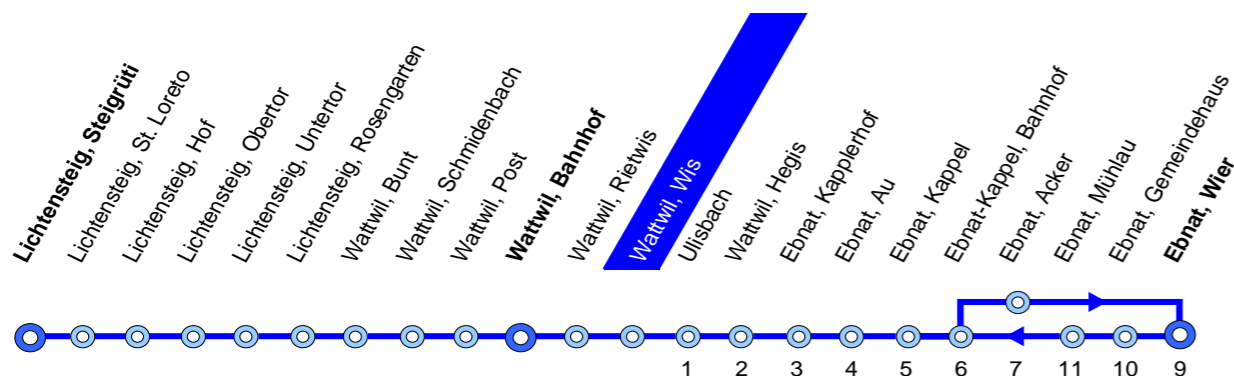

770 Lichtensteig – Wattwil – Ebnat-Kappel

09. Dezember 2018 – 14. Dezember 2019

Busbetrieb
Lichtensteig-Wattwil-Ebnat-Kappel

Bahnhofplatz 1a
9001 St. Gallen
Tel. 058 580 73 34
Fax. 058 580 73 33
info@blwe.ch
www.blwe.ch

Wattwil, Wis

Stunde	Montag - Freitag	Samstag	Sonn- und Feiertag	Stunde
4	35			4
5	35 48			5
6	05 18 35 48	05 35	05	6
7	05 18 35 48	05 35	05	7
8	05 35	05 35	05	8
9	05 35	05 35	05	9
10	05 35	05 35	05	10
11	05 35	05 35	05	11
12	05 35	05 35	05	12
13	05 35	05 35	05	13
14	05 35	05 35	05	14
15	05 35	05 35	05	15
16	05 35 48	05 35	05	16
17	05 18 35 48	05 35	05	17
18	05 18 35	05 35	05	18
19	05 35	05 35	05	19
20	05 35	05 35	05	20
21	05 35	05 35	05	21
22	05 37 ¹¹²	05 37 ¹¹²	05 37 ¹¹²	22
23	37 ¹¹²	37 ¹¹²	37 ¹¹²	23
24		37 ¹¹² ③	37 ¹¹² ③	24
1		52 ¹¹² ¹¹⁵ ③	52 ¹¹² ¹¹⁵ ③	1
2		52 ¹¹⁵ ③	52 ¹¹⁵ ③	2

③ Nächte Freitag/Samstag und Samstag/Sonntag sowie 31 Dezember/1 Januar, 18/19, 21/22 April, 30 April/1 Mai, 29/30, 30/31 Mai, 9/10 Juni, 31 Juli/1 August, 31 Oktober/1 November

¹¹² verkehrt nach Nesslau
¹¹⁵ mit Nachtzuschlag (CHF 5.–)

Feiertage: 1. Januar, 2. Januar, Karfreitag, Ostermontag, Auffahrt, Pfingstmontag, 1. August, 25. und 26. Dezember