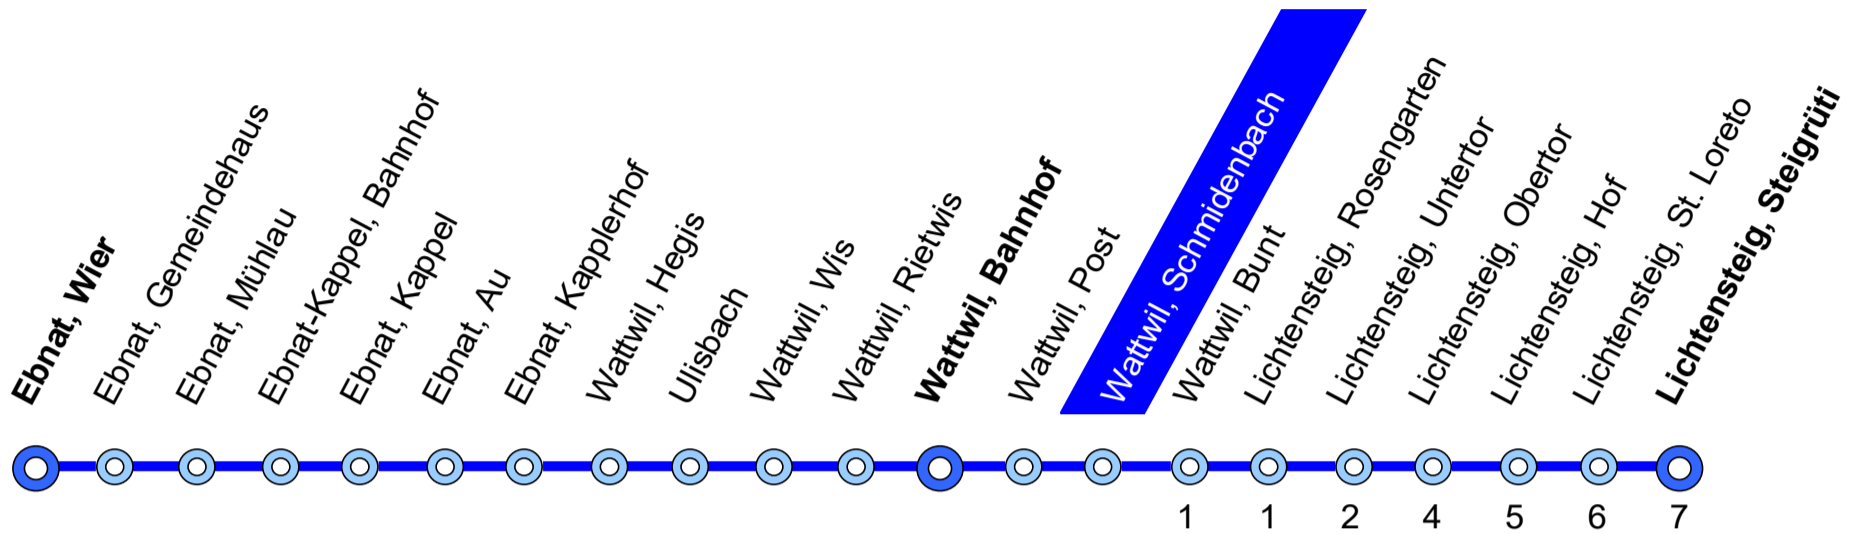

770 Ebnat-Kappel – Wattwil – Lichtensteig

Busbetrieb
Lichtensteig–Wattwil–Ebnat-Kappel

Bahnhofstr. 16 Tel. 058 580 73 34
9630 Wattwil

info@blwe.ch
www.blwe.ch

12. Dezember 2021 – 10. Dezember 2022

Wattwil, Schmidenbach

Stunde	Montag - Freitag				Samstag		Sonn- und Feiertag		Stunde
4									4
5	06		38						5
6	06	19	36	49	06	36		36	6
7	06	19	36		06	36		36	7
8	06		36		06	36		36	8
9	06		36		06	36		36	9
10	06		36		06	36		36	10
11	06		36		06	36		36	11
12	06		36		06	36		36	12
13	06		36		06	36		36	13
14	06		36		06	36		36	14
15	06		36		06	36		36	15
16	06		36	49	06	36		36	16
17	06	19	36	49	06	36		36	17
18	06	19	36		06	36		36	18
19	06		36		06	36		36	19
20	06		36		06	36		36	20
21			36			36		36	21
22			37			37		37	22
23			37			37		37	23
24						37 ③		37 ③	24
1						22 13 ③		22 13 ③	1
2									2

③ Nächte Freitag/Samstag, Samstag/Sonntag
sowie 14/15 April, 17/18 April, 25/26, 26/27 Mai,
5/6 Juni, 31 Juli/1 August, 31 Oktober/1 November
ohne 24/25, 25/26 Dezember

13 verkehrt nach Wil

Feiertage: 1. Januar, 2. Januar, Karfreitag, Ostermontag,
Auffahrt, Pfingstmontag, 1. August,
25. und 26. Dezember