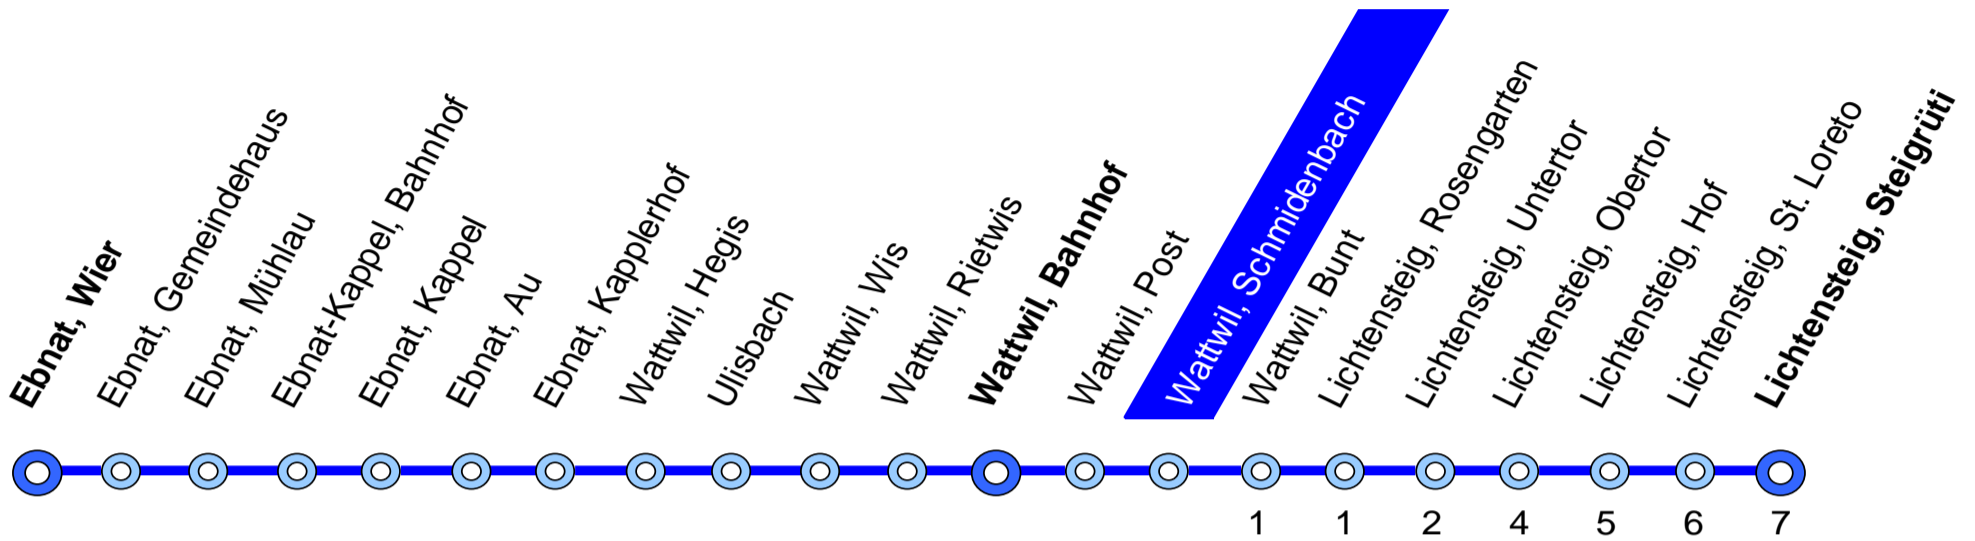

770 Ebnat-Kappel – Wattwil – Lichtensteig

Busbetrieb
Lichtensteig-Wattwil-Ebnat-Kappel

Bahnhofplatz 1a
9001 St. Gallen

Tel. 058 580 73 34
Fax. 058 580 73 33

info@blwe.ch
www.blwe.ch

09. Dezember 2018 – 14. Dezember 2019

Wattwil, Schmidenbach

Stunde	Montag - Freitag	Samstag	Sonn- und Feiertag	Stunde
4				4
5	06 38			5
6	06 19 36 49	06 36	36	6
7	06 19 36	06 36	36	7
8	06 36	06 36	36	8
9	06 36	06 36	36	9
10	06 36	06 36	36	10
11	06 36	06 36	36	11
12	06 36	06 36	36	12
13	06 36	06 36	36	13
14	06 36	06 36	36	14
15	06 36	06 36	36	15
16	06 36 49	06 36	36	16
17	06 19 36 49	06 36	36	17
18	06 19 36	06 36	36	18
19	06 36	06 36	36	19
20	06 36	06 36	36	20
21	36	36	36	21
22	37	37	37	22
23	37	37	37	23
24		37 ③	37 ③	24
1		22 13 15 ③	22 13 15 ③	1
2				2

③ Nächte Freitag/Samstag und Samstag/Sonntag sowie 31 Dezember/1 Januar, 18/19, 21/22 April, 30 April/1 Mai, 29/30, 30/31 Mai, 9/10 Juni, 31 Juli/1 August, 31 Oktober/1 November

13 verkehrt nach Wil
15 mit Nachzuschlag (CHF 5.–)

Feiertage: 1. Januar, 2. Januar, Karfreitag, Ostermontag, Auffahrt, Pfingstmontag, 1. August, 25. und 26. Dezember