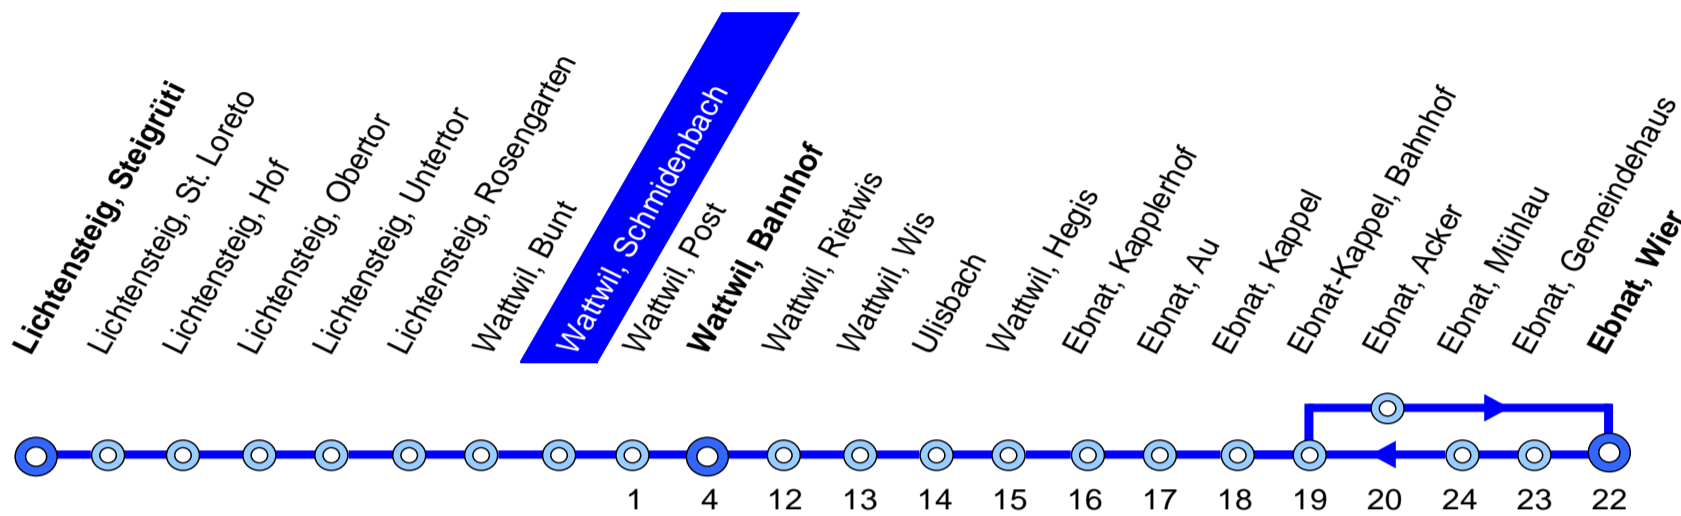

770 Lichtensteig – Wattwil – Ebnat-Kappel

Busbetrieb
Lichtensteig–Wattwil–Ebnat-Kappel

Bahnhofplatz 1a
9001 St. Gallen

Tel. 058 580 73 34
Fax. 058 580 73 33

info@blwe.ch
www.blwe.ch

09. Dezember 2018 – 14. Dezember 2019

Wattwil, Schmidenbach

Stunde	Montag - Freitag	Samstag	Sonn- und Feiertag	Stunde
4				4
5	22 52			5
6	22 40 52	22 52	52	6
7	10 22 40 52	22 52	52	7
8	22 52	22 52	52	8
9	22 52	22 52	52	9
10	22 52	22 52	52	10
11	22 52	22 52	52	11
12	22 52	22 52	52	12
13	22 52	22 52	52	13
14	22 52	22 52	52	14
15	22 52	22 52	52	15
16	22 52	22 52	52	16
17	10 22 40 52	22 52	52	17
18	10 22 40 ¹⁰ 52	22 52	52	18
19	22 52	22 52	52	19
20	22 52	22 52	52	20
21	52	52	52	21
22	52 ¹⁰	52 ¹⁰	52 ¹⁰	22
23	52 ¹⁰	52 ¹⁰	52 ¹⁰	23
24				24
1		45 ¹² ¹⁵ ③	45 ¹² ¹⁵ ③	1
2		45 ¹⁵ ③	45 ¹⁵ ③	2

③ Nächte Freitag/Samstag und Samstag/Sonntag sowie 31 Dezember/1 Januar, 18/19, 21/22 April, 30 April/1 Mai, 29/30, 30/31 Mai, 9/10 Juni, 31 Juli/1 August, 31 Oktober/1 November

¹⁰ verkehrt bis Wattwil
¹² verkehrt nach Nesslau
¹⁵ mit Nachzuschlag (CHF 5.–)

Feiertage: 1. Januar, 2. Januar, Karfreitag, Ostermontag, Auffahrt, Pfingstmontag, 1. August, 25. und 26. Dezember