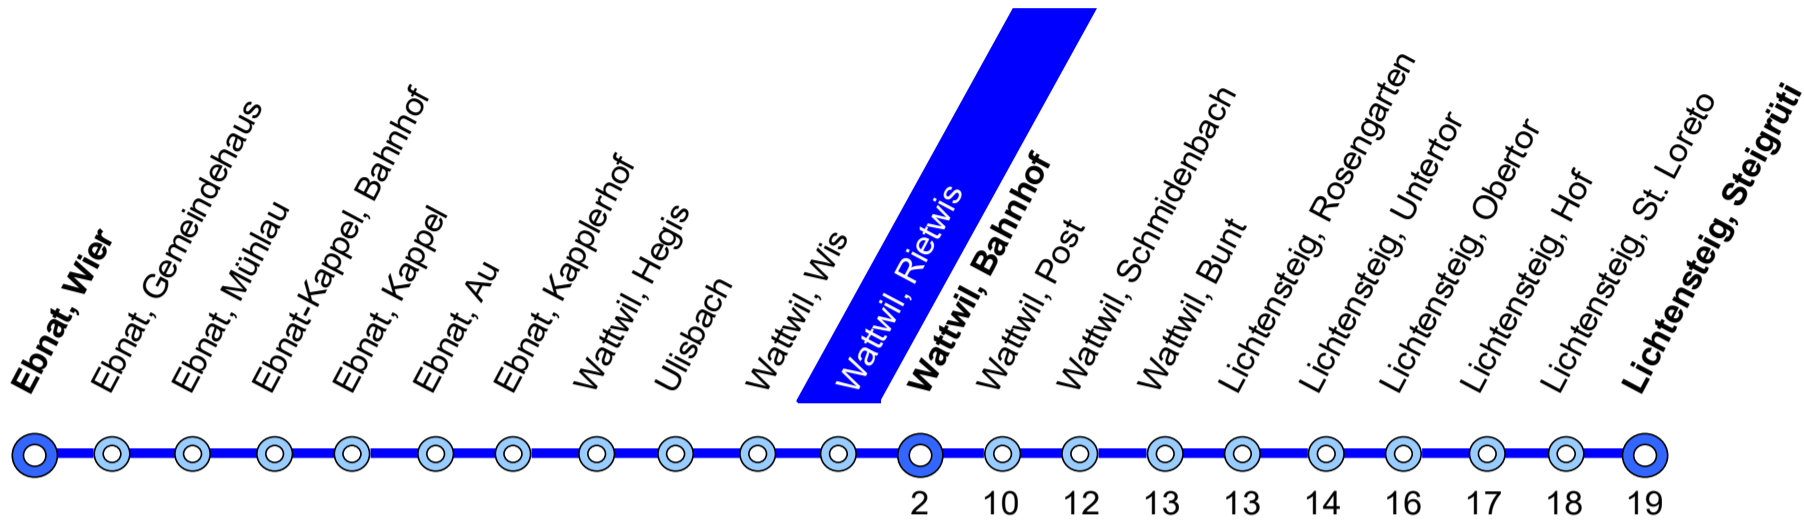

770 Ebnat-Kappel – Wattwil – Lichtensteig

Busbetrieb
Lichtensteig-Wattwil-Ebnat-Kappel

Bahnhofstr. 16 Tel. 058 580 73 34 info@blwe.ch
9630 Wattwil www.blwe.ch

12. Dezember 2021 – 10. Dezember 2022

Wattwil, Rietwis

Stunde	Montag - Freitag	Samstag	Sonn- und Feiertag	Stunde
4	54			4
5	54			5
6	11 24 41 54	24 54	24	6
7	11 24 41 <u>11</u> 54	24 54	24	7
8	11 <u>11</u> 24 54	24 54	24	8
9	24 54	24 54	24	9
10	24 54	24 54	24	10
11	24 54	24 54	24	11
12	24 54	24 54	24	12
13	24 54	24 54	24	13
14	24 54	24 54	24	14
15	24 54	24 54	24	15
16	24 54	24 54	24	16
17	11 24 41 54	24 54	24	17
18	11 24 41 <u>11</u> 54	24 54	24	18
19	24 54	24 54	24	19
20	24 54 <u>11</u>	24 54 <u>11</u>	24	20
21	24 54 <u>11</u>	24 54 <u>11</u>	24	21
22	24	24	24	22
23	21	21	21	23
24	21 <u>11</u>	21 ③	21 ③	24
1		16 <u>13</u> ③	16 <u>13</u> ③	1
2		30 <u>11</u> ③	30 <u>11</u> ③	2
3		08 <u>11</u> ③	08 <u>11</u> ③	3

③ Nächte Freitag/Samstag, Samstag/Sonntag
sowie 14/15 April, 17/18 April, 25/26, 26/27 Mai,
5/6 Juni, 31 Juli/1 August, 31 Oktober/1 November
ohne 24/25, 25/26 Dezember

11 verkehrt bis Wattwil
13 verkehrt nach Wil

Feiertage: 1. Januar, 2. Januar, Karfreitag, Ostermontag,
Auffahrt, Pfingstmontag, 1. August,
25. und 26. Dezember