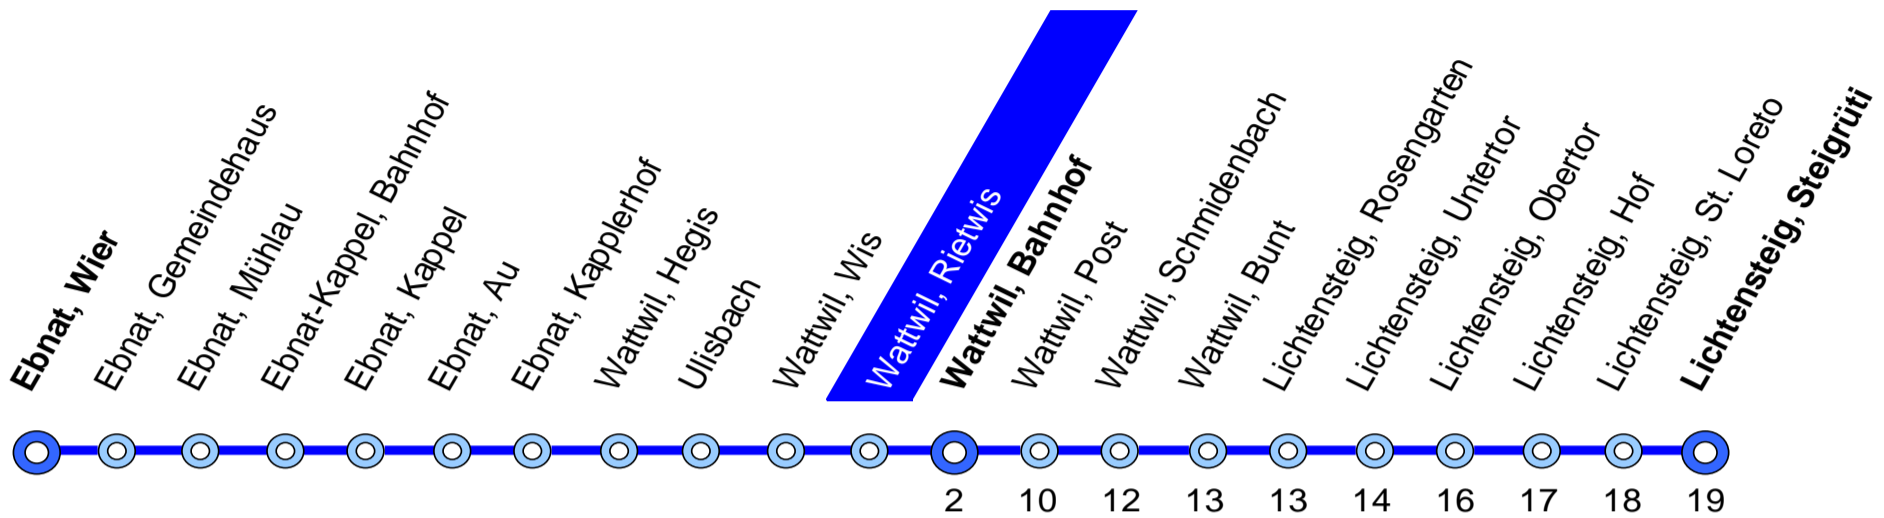

770 Ebnat-Kappel – Wattwil – Lichtensteig

Busbetrieb
Lichtensteig-Wattwil-Ebnat-Kappel

Bahnhofplatz 1a
9001 St. Gallen

Tel. 058 580 73 34
Fax. 058 580 73 33

info@blwe.ch
www.blwe.ch

09. Dezember 2018 – 14. Dezember 2019

Wattwil, Rietwis

Stunde	Montag - Freitag	Samstag	Sonn- und Feiertag	Stunde
4	54			4
5	54			5
6	11 24 41 54	24 54	24	6
7	11 24 41 <u>11</u> 54	24 54	24	7
8	11 <u>11</u> 24 54	24 54	24	8
9	24 54	24 54	24	9
10	24 54	24 54	24	10
11	24 54	24 54	24	11
12	24 54	24 54	24	12
13	24 54	24 54	24	13
14	24 54	24 54	24	14
15	24 54	24 54	24	15
16	24 54	24 54	24	16
17	11 24 41 54	24 54	24	17
18	11 24 41 <u>11</u> 54	24 54	24	18
19	24 54	24 54	24	19
20	24 54 <u>11</u>	24 54 <u>11</u>	24	20
21	24 54 <u>11</u>	24 54 <u>11</u>	24	21
22	24	24	24	22
23	21	21	21	23
24	21 <u>11</u>	21 ③	21 ③	24
1		16 <u>13</u> <u>15</u> ③	16 <u>13</u> <u>15</u> ③	1
2		30 <u>11</u> <u>15</u> ③	30 <u>11</u> <u>15</u> ③	2
3		08 <u>11</u> <u>15</u> ③	08 <u>11</u> <u>15</u> ③	3

③ Nächte Freitag/Samstag und Samstag/Sonntag sowie 31 Dezember/1 Januar, 18/19, 21/22 April, 30 April/1 Mai, 29/30, 30/31 Mai, 9/10 Juni, 31 Juli/1 August, 31 Oktober/1 November

11 verkehrt bis Wattwil
13 verkehrt nach Wil
15 mit Nachtzuschlag (CHF 5.–)

Feiertage: 1. Januar, 2. Januar, Karfreitag, Ostermontag, Auffahrt, Pfingstmontag, 1. August, 25. und 26. Dezember