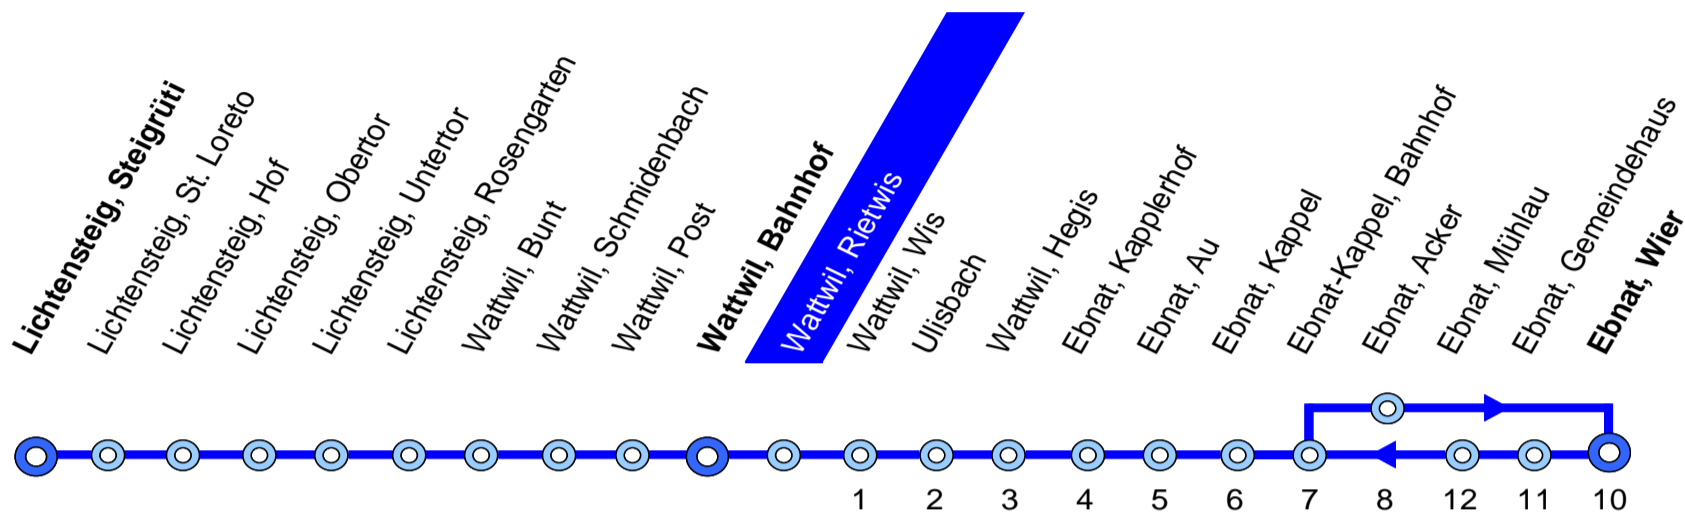

770 Lichtensteig – Wattwil – Ebnat-Kappel

09. Dezember 2018 – 14. Dezember 2019

Busbetrieb
Lichtensteig–Wattwil–Ebnat-Kappel

Bahnhofplatz 1a
9001 St. Gallen

Tel. 058 580 73 34
Fax. 058 580 73 33

info@blwe.ch
www.blwe.ch

Wattwil, Rietwis

Stunde	Montag - Freitag	Samstag	Sonn- und Feiertag	Stunde
4	34			4
5	34 47			5
6	04 17 34 47	04 34	04	6
7	04 17 34 47	04 34	04	7
8	04 34	04 34	04	8
9	04 34	04 34	04	9
10	04 34	04 34	04	10
11	04 34	04 34	04	11
12	04 34	04 34	04	12
13	04 34	04 34	04	13
14	04 34	04 34	04	14
15	04 34	04 34	04	15
16	04 34 47	04 34	04	16
17	04 17 34 47	04 34	04	17
18	04 17 34	04 34	04	18
19	04 34	04 34	04	19
20	04 34	04 34	04	20
21	04 34	04 34	04	21
22	04 36 <u>12</u>	04 36 <u>12</u>	04 36 <u>12</u>	22
23	36 <u>12</u>	36 <u>12</u>	36 <u>12</u>	23
24		36 <u>12</u> ③	36 <u>12</u> ③	24
1		51 <u>12</u> <u>15</u> ③	51 <u>12</u> <u>15</u> ③	1
2		51 <u>15</u> ③	51 <u>15</u> ③	2

③ Nächte Freitag/Samstag und Samstag/Sonntag sowie 31 Dezember/1 Januar, 18/19, 21/22 April, 30 April/1 Mai, 29/30, 30/31 Mai, 9/10 Juni, 31 Juli/1 August, 31 Oktober/1 November

12 verkehrt nach Nesslau
15 mit Nachzuschlag (CHF 5.–)