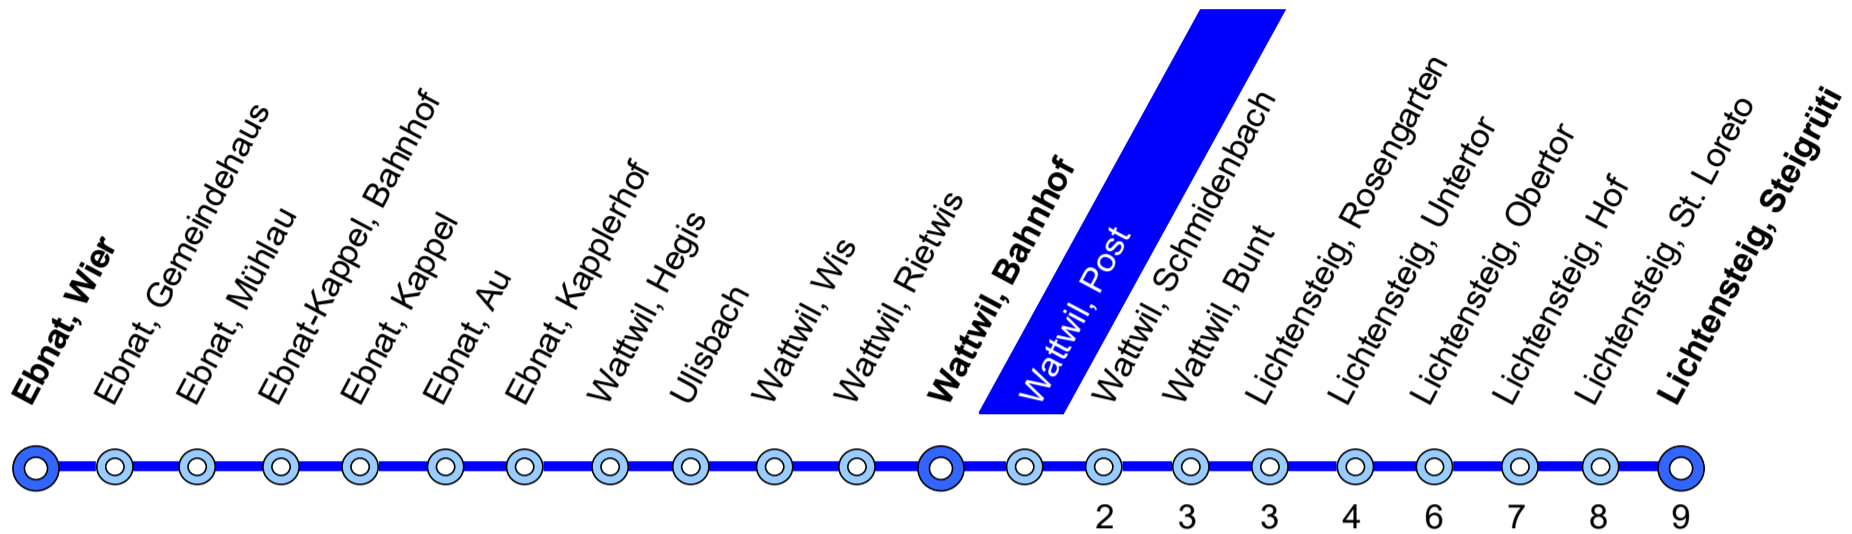

# 770 Ebnat-Kappel – Wattwil – Lichtensteig

**Busbetrieb**  
Lichtensteig–Wattwil–Ebnat-Kappel

Bahnhofstr. 16 Tel. 058 580 73 34  
9630 Wattwil

info@blwe.ch  
www.blwe.ch

12. Dezember 2021 – 10. Dezember 2022

## Wattwil, Post

Stunde	Montag - Freitag				Samstag		Sonn- und Feiertag			Stunde
4										4
5	04		36							5
6	04	17	34	47	04	34		34		6
7	04	17	34		04	34		34		7
8	04		34		04	34		34		8
9	04		34		04	34		34		9
10	04		34		04	34		34		10
11	04		34		04	34		34		11
12	04		34		04	34		34		12
13	04		34		04	34		34		13
14	04		34		04	34		34		14
15	04		34		04	34		34		15
16	04		34	47	04	34		34		16
17	04	17	34	47	04	34		34		17
18	04	17	34		04	34		34		18
19	04		34		04	34		34		19
20	04		34		04	34		34		20
21			34			34		34		21
22			36			36		36		22
23			36			36		36		23
24						36 ③		36 ③		24
1						21 13 ③		21 13 ③		1
2										2

③ Nächte Freitag/Samstag, Samstag/Sonntag  
sowie 14/15 April, 17/18 April, 25/26, 26/27 Mai,  
5/6 Juni, 31 Juli/1 August, 31 Oktober/1 November  
ohne 24/25, 25/26 Dezember

13 verkehrt nach Wil

**Feiertage:** 1. Januar, 2. Januar, Karfreitag, Ostermontag,  
Auffahrt, Pfingstmontag, 1. August,  
25. und 26. Dezember