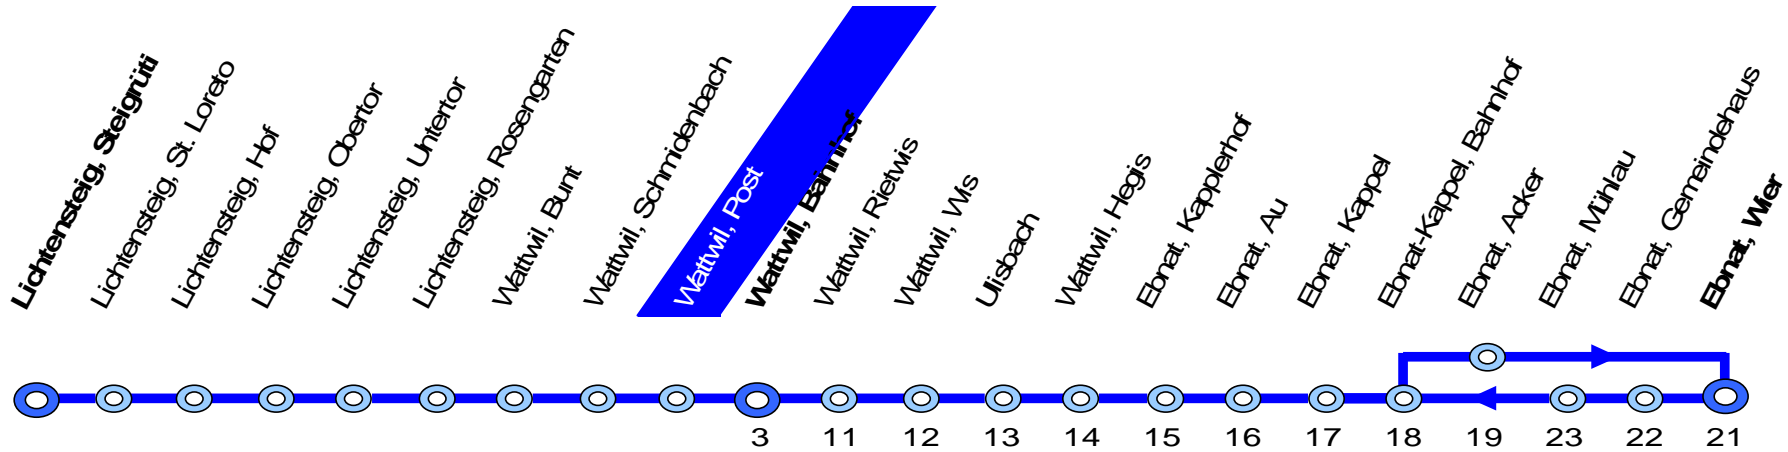

770 Lichtensteig – Wattwil – Ebnat-Kappel

Busbetrieb
Lichtensteig – Wattwil – Ebnat-Kappel

Bahnhofstr. 16 Tel. 058 580 73 34
9630 Wattwil

info@blwe.ch
www.blwe.ch

13. Dezember 2020 – 11. Dezember 2021

Wattwil, Post

Stunde	Montag - Freitag				Samstag		Sonn- und Feiertag	Stunde
4								4
5		23		53				5
6		23	41	53	23	53	53	6
7	11	23	41	53	23	53	53	7
8		23		53	23	53	53	8
9		23		53	23	53	53	9
10		23		53	23	53	53	10
11		23		53	23	53	53	11
12		23		53	23	53	53	12
13		23		53	23	53	53	13
14		23		53	23	53	53	14
15		23		53	23	53	53	15
16		23		53	23	53	53	16
17	11	23	41	53	23	53	53	17
18	11	23	41	🕒 53	23	53	53	18
19		23		53	23	53	53	19
20		23		53	23	53	53	20
21				53		53	53	21
22				53 🕒		53 🕒	53 🕒	22
23				53 🕒		53 🕒	53 🕒	23
24								24
1						41 🕒 ✂ 🕒	41 🕒 ✂ 🕒	1
2						41 🕒	41 🕒	2

🕒 Nächte Freitag/Samstag und Samstag/Sonntag sowie 24/ 25 Dezember, 31 Dezember/1 Januar, 1/2 April, 4/5 April, 12/13, 13/14 Mai, 23/24 Mai

🕒 verkehrt bis Wattwil
🕒 ✂ verkehrt nach Nesslau

Feiertage: 1. Januar, 2. Januar, Karfreitag, Ostermontag, Auffahrt, Pfingstmontag, 1. August, 25. und 26. Dezember