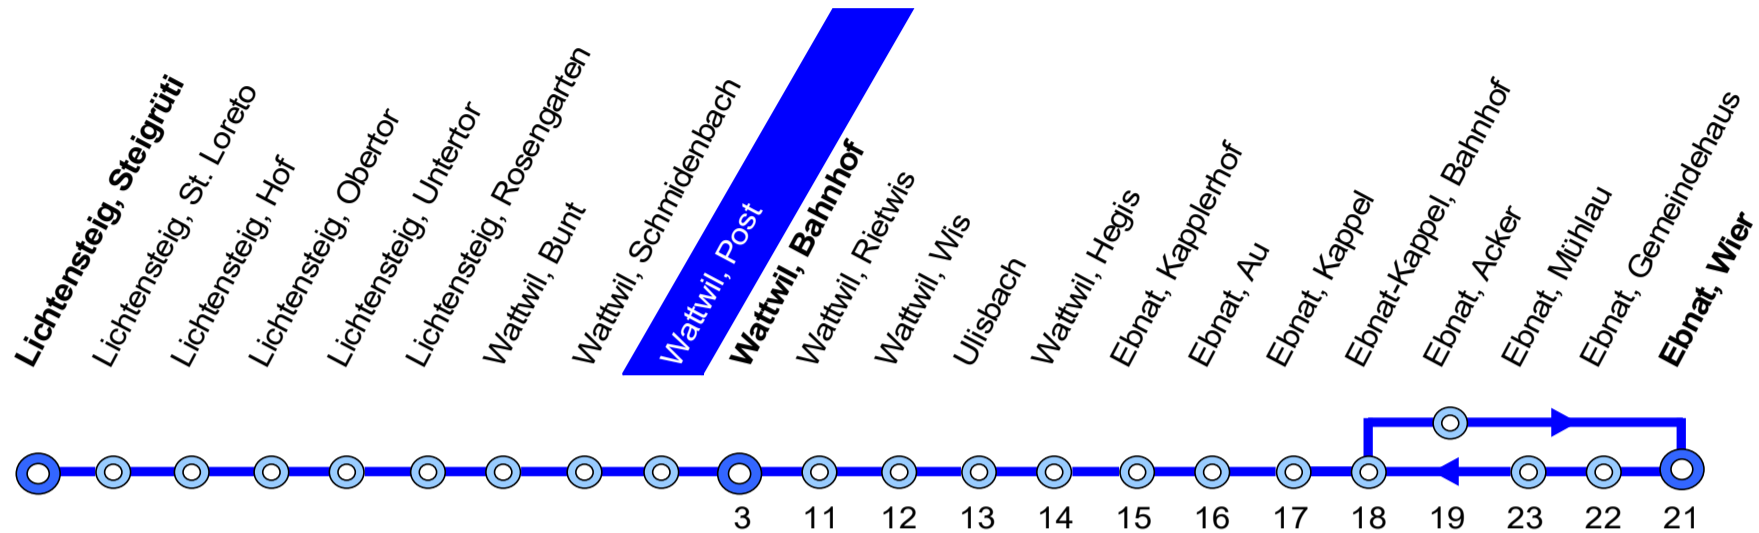

770 Lichtensteig – Wattwil – Ebnat-Kappel

Busbetrieb
Lichtensteig-Wattwil-Ebnat-Kappel

Bahnhofstr. 16 Tel. 058 580 73 34
9630 Wattwil

info@blwe.ch
www.blwe.ch

15. Dezember 2019 – 12. Dezember 2020

Wattwil, Post

Stunde	Montag - Freitag	Samstag	Sonn- und Feiertag	Stunde
4				4
5	23 53			5
6	23 41 53	23 53	53	6
7	11 23 41 53	23 53	53	7
8	23 53	23 53	53	8
9	23 53	23 53	53	9
10	23 53	23 53	53	10
11	23 53	23 53	53	11
12	23 53	23 53	53	12
13	23 53	23 53	53	13
14	23 53	23 53	53	14
15	23 53	23 53	53	15
16	23 53	23 53	53	16
17	11 23 41 53	23 53	53	17
18	11 23 41 <u>10</u> 53	23 53	53	18
19	23 53	23 53	53	19
20	23 53	23 53	53	20
21	53	53	53	21
22	53 <u>10</u>	53 <u>10</u>	53 <u>10</u>	22
23	53 <u>10</u>	53 <u>10</u>	53 <u>10</u>	23
24				24
1		46 <u>12</u> <u>15</u> ③	46 <u>12</u> <u>15</u> ③	1
2		46 <u>15</u> ③	46 <u>15</u> ③	2

③ Nächte Freitag/Samstag und Samstag/Sonntag sowie 31 Dezember/1 Januar, 9/10, 12/13 April, 30 April/1 Mai, 20/21, 21/22 Mai, 31 Mai/1 Juni

10 verkehrt bis Wattwil
12 verkehrt nach Nesslau
15 mit Nachtzuschlag (CHF 5.–)

Feiertage: 1. Januar, 2. Januar, Karfreitag, Ostermontag, Auffahrt, Pfingstmontag, 1. August, 25. und 26. Dezember