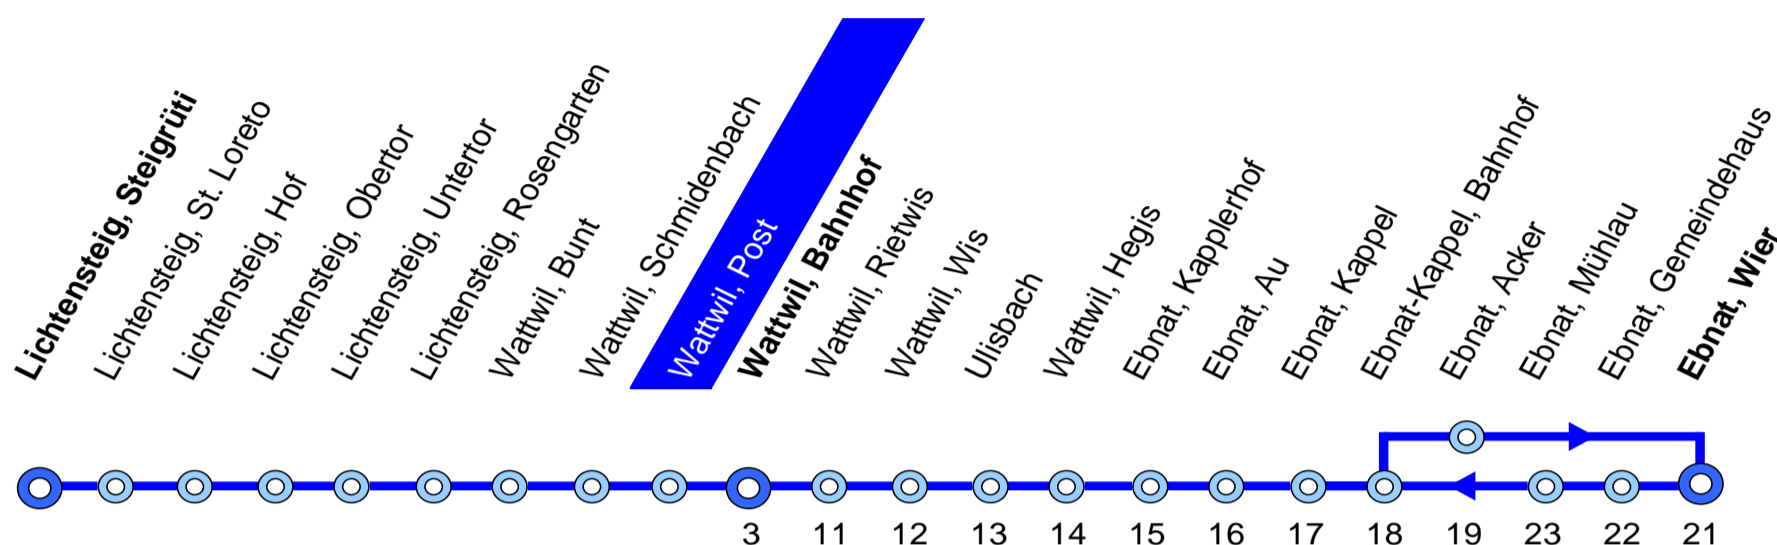

770 Lichtensteig – Wattwil – Ebnat-Kappel

Busbetrieb
Lichtensteig–Wattwil–Ebnat-Kappel

Bahnhofplatz 1a
9001 St. Gallen

Tel. 058 580 73 34
Fax. 058 580 73 33

info@blwe.ch
www.blwe.ch

09. Dezember 2018 – 14. Dezember 2019

Wattwil, Post

Stunde	Montag - Freitag	Samstag	Sonn- und Feiertag	Stunde
4				4
5	23 53			5
6	23 41 53	23 53	53	6
7	11 23 41 53	23 53	53	7
8	23 53	23 53	53	8
9	23 53	23 53	53	9
10	23 53	23 53	53	10
11	23 53	23 53	53	11
12	23 53	23 53	53	12
13	23 53	23 53	53	13
14	23 53	23 53	53	14
15	23 53	23 53	53	15
16	23 53	23 53	53	16
17	11 23 41 53	23 53	53	17
18	11 23 41 <u>10</u> 53	23 53	53	18
19	23 53	23 53	53	19
20	23 53	23 53	53	20
21	53	53	53	21
22	53 <u>10</u>	53 <u>10</u>	53 <u>10</u>	22
23	53 <u>10</u>	53 <u>10</u>	53 <u>10</u>	23
24				24
1		46 <u>12</u> <u>15</u> ③	46 <u>12</u> <u>15</u> ③	1
2		46 <u>15</u> ③	46 <u>15</u> ③	2

③ Nächte Freitag/Samstag und Samstag/Sonntag sowie 31 Dezember/1 Januar, 18/19, 21/22 April, 30 April/1 Mai, 29/30, 30/31 Mai, 9/10 Juni, 31 Juli/1 August, 31 Oktober/1 November

10 verkehrt bis Wattwil
12 verkehrt nach Nesslau
15 mit Nachtzuschlag (CHF 5.–)

Feiertage: 1. Januar, 2. Januar, Karfreitag, Ostermontag, Auffahrt, Pfingstmontag, 1. August, 25. und 26. Dezember