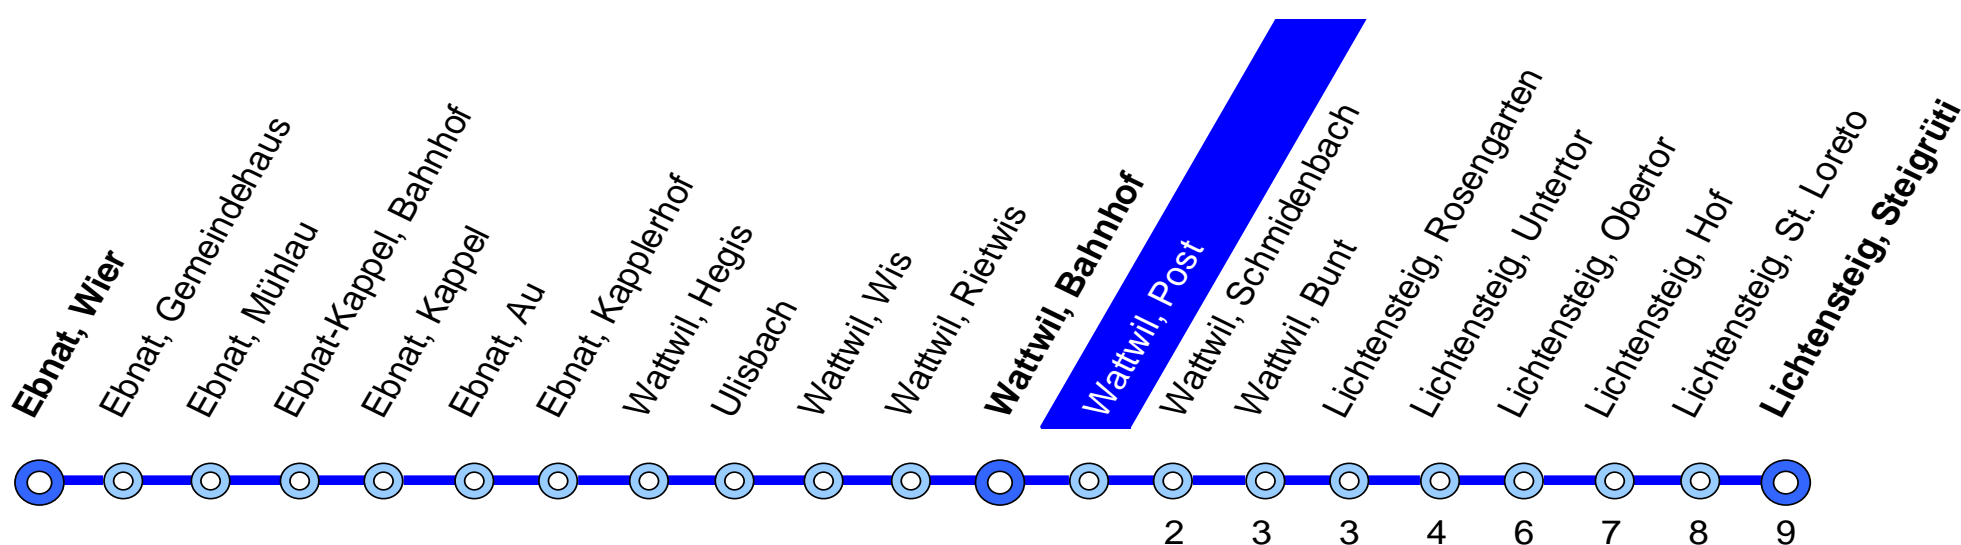

770 Ebnat-Kappel – Wattwil – Lichtensteig

Busbetrieb
Lichtensteig-Wattwil-Ebnat-Kappel

Bahnhofplatz 1a
9001 St. Gallen

Tel. 058 580 73 34
Fax. 058 580 73 33

info@blwe.ch
www.blwe.ch

09. Dezember 2018 – 14. Dezember 2019

Wattwil, Post

Stunde	Montag - Freitag	Samstag	Sonn- und Feiertag	Stunde
4				4
5	04 36			5
6	04 17 34 47	04 34	34	6
7	04 17 34	04 34	34	7
8	04 34	04 34	34	8
9	04 34	04 34	34	9
10	04 34	04 34	34	10
11	04 34	04 34	34	11
12	04 34	04 34	34	12
13	04 34	04 34	34	13
14	04 34	04 34	34	14
15	04 34	04 34	34	15
16	04 34 47	04 34	34	16
17	04 17 34 47	04 34	34	17
18	04 17 34	04 34	34	18
19	04 34	04 34	34	19
20	04 34	04 34	34	20
21	34	34	34	21
22	36	36	36	22
23	36	36	36	23
24		36 ③	36 ③	24
1		21 13 15 ③	21 13 15 ③	1
2				2

③ Nächte Freitag/Samstag und Samstag/Sonntag sowie 31 Dezember/1 Januar, 18/19, 21/22 April, 30 April/1 Mai, 29/30, 30/31 Mai, 9/10 Juni, 31 Juli/1 August, 31 Oktober/1 November

13 verkehrt nach Wil
15 mit Nachzuschlag (CHF 5.–)

Feiertage: 1. Januar, 2. Januar, Karfreitag, Ostermontag, Auffahrt, Pfingstmontag, 1. August, 25. und 26. Dezember