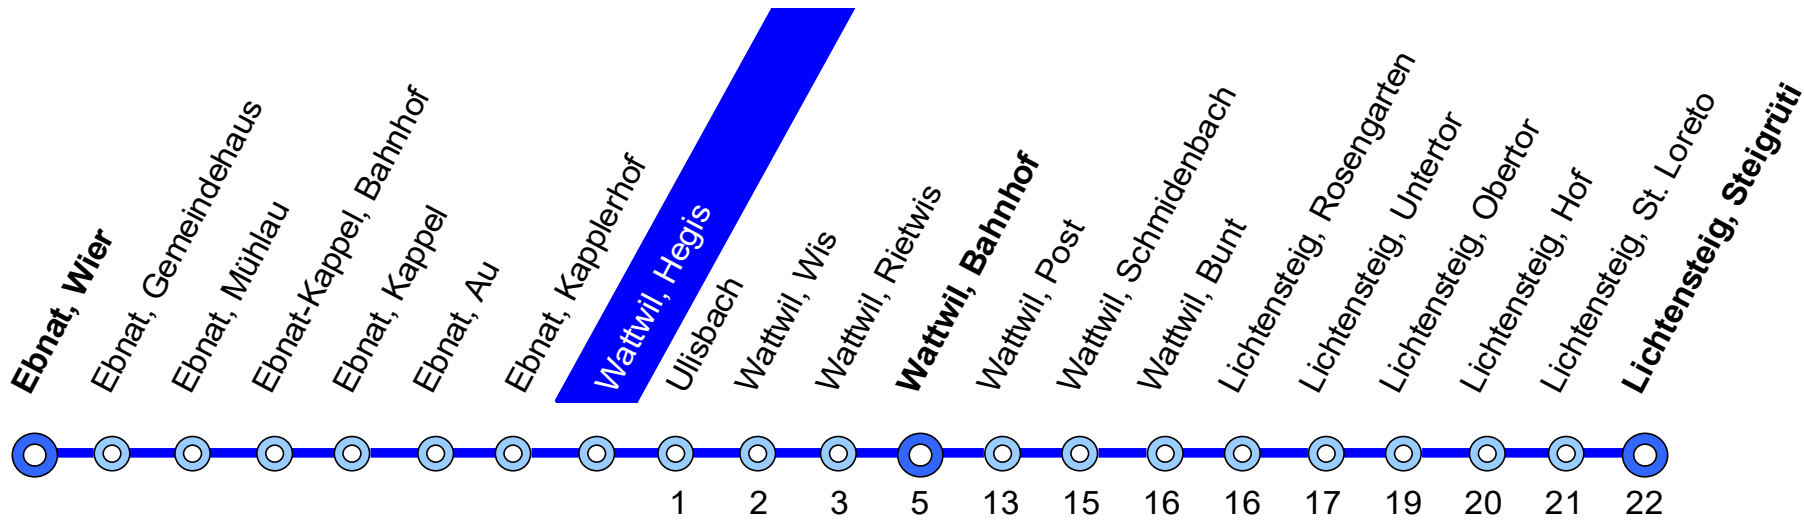

770 Ebnat-Kappel – Wattwil – Lichtensteig

Busbetrieb
Lichtensteig-Wattwil-Ebnat-Kappel

Bahnhofstr. 16 Tel. 058 580 73 34
9630 Wattwil

info@blwe.ch
www.blwe.ch

12. Dezember 2021 – 10. Dezember 2022

Wattwil, Hegis

Stunde	Montag - Freitag	Samstag	Sonn- und Feiertag	Stunde
4	51			4
5	51			5
6	08 21 38 51	21 51	21	6
7	08 21 38 <u>11</u> 51	21 51	21	7
8	08 <u>11</u> 21 51	21 51	21	8
9	21 51	21 51	21	9
10	21 51	21 51	21	10
11	21 51	21 51	21	11
12	21 51	21 51	21	12
13	21 51	21 51	21	13
14	21 51	21 51	21	14
15	21 51	21 51	21	15
16	21 51	21 51	21	16
17	08 21 38 51	21 51	21	17
18	08 21 38 <u>11</u> 51	21 51	21	18
19	21 51	21 51	21	19
20	21 51 <u>11</u>	21 51 <u>11</u>	21	20
21	21 51 <u>11</u>	21 51 <u>11</u>	21	21
22	21	21	21	22
23	18	18	18	23
24	18 <u>11</u>	18 ③	18 ③	24
1		13 <u>13</u> ③	13 <u>13</u> ③	1
2		27 <u>11</u> ③	27 <u>11</u> ③	2
3		05 <u>11</u> ③	05 <u>11</u> ③	3

③ Nächte Freitag/Samstag, Samstag/Sonntag
sowie 14/15 April, 17/18 April, 25/26, 26/27 Mai,
5/6 Juni, 31 Juli/1 August, 31 Oktober/1 November
ohne 24/25, 25/26 Dezember

11 verkehrt bis Wattwil
13 verkehrt nach Wil

Feiertage: 1. Januar, 2. Januar, Karfreitag, Ostermontag,
Auffahrt, Pfingstmontag, 1. August,
25. und 26. Dezember