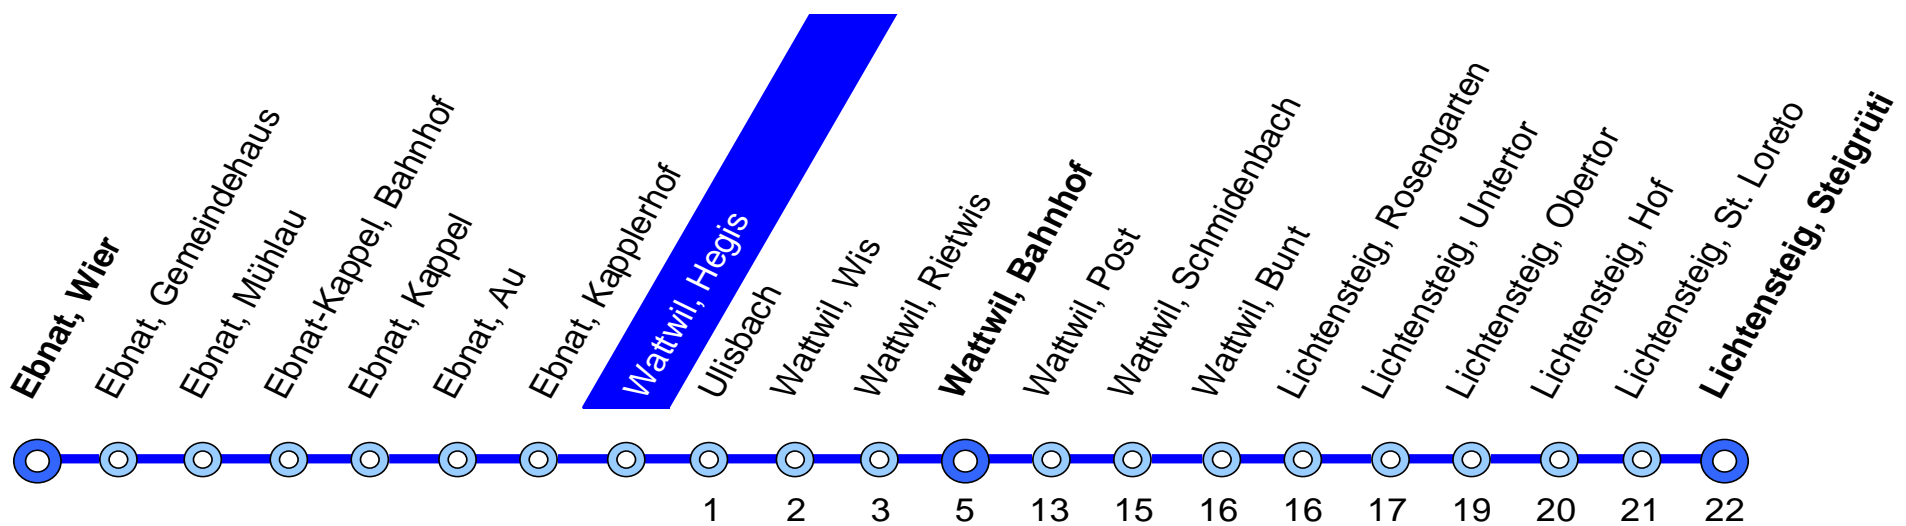

770 Ebnat-Kappel – Wattwil – Lichtensteig

Busbetrieb
Lichtensteig-Wattwil-Ebnat-Kappel

Bahnhofplatz 1a
9001 St. Gallen

Tel. 058 580 73 34
Fax. 058 580 73 33

info@blwe.ch
www.blwe.ch

09. Dezember 2018 – 14. Dezember 2019

Wattwil, Hegis

Stunde	Montag - Freitag	Samstag	Sonn- und Feiertag	Stunde
4	51			4
5	51			5
6	08 21 38 51	21 51	21	6
7	08 21 38 <u>11</u> 51	21 51	21	7
8	08 <u>11</u> 21 51	21 51	21	8
9	21 51	21 51	21	9
10	21 51	21 51	21	10
11	21 51	21 51	21	11
12	21 51	21 51	21	12
13	21 51	21 51	21	13
14	21 51	21 51	21	14
15	21 51	21 51	21	15
16	21 51	21 51	21	16
17	08 21 38 51	21 51	21	17
18	08 21 38 <u>11</u> 51	21 51	21	18
19	21 51	21 51	21	19
20	21 51 <u>11</u>	21 51 <u>11</u>	21	20
21	21 51 <u>11</u>	21 51 <u>11</u>	21	21
22	21	21	21	22
23	18	18	18	23
24	18 <u>11</u>	18 ③	18 ③	24
1		13 <u>13</u> <u>15</u> ③	13 <u>13</u> <u>15</u> ③	1
2		27 <u>11</u> <u>15</u> ③	27 <u>11</u> <u>15</u> ③	2
3		05 <u>11</u> <u>15</u> ③	05 <u>11</u> <u>15</u> ③	3

③ Nächte Freitag/Samstag und Samstag/Sonntag sowie 31 Dezember/1 Januar, 18/19, 21/22 April, 30 April/1 Mai, 29/30, 30/31 Mai, 9/10 Juni, 31 Juli/1 August, 31 Oktober/1 November

11 verkehrt bis Wattwil
13 verkehrt nach Wil
15 mit Nachtzuschlag (CHF 5.–)

Feiertage: 1. Januar, 2. Januar, Karfreitag, Ostermontag, Auffahrt, Pfingstmontag, 1. August, 25. und 26. Dezember