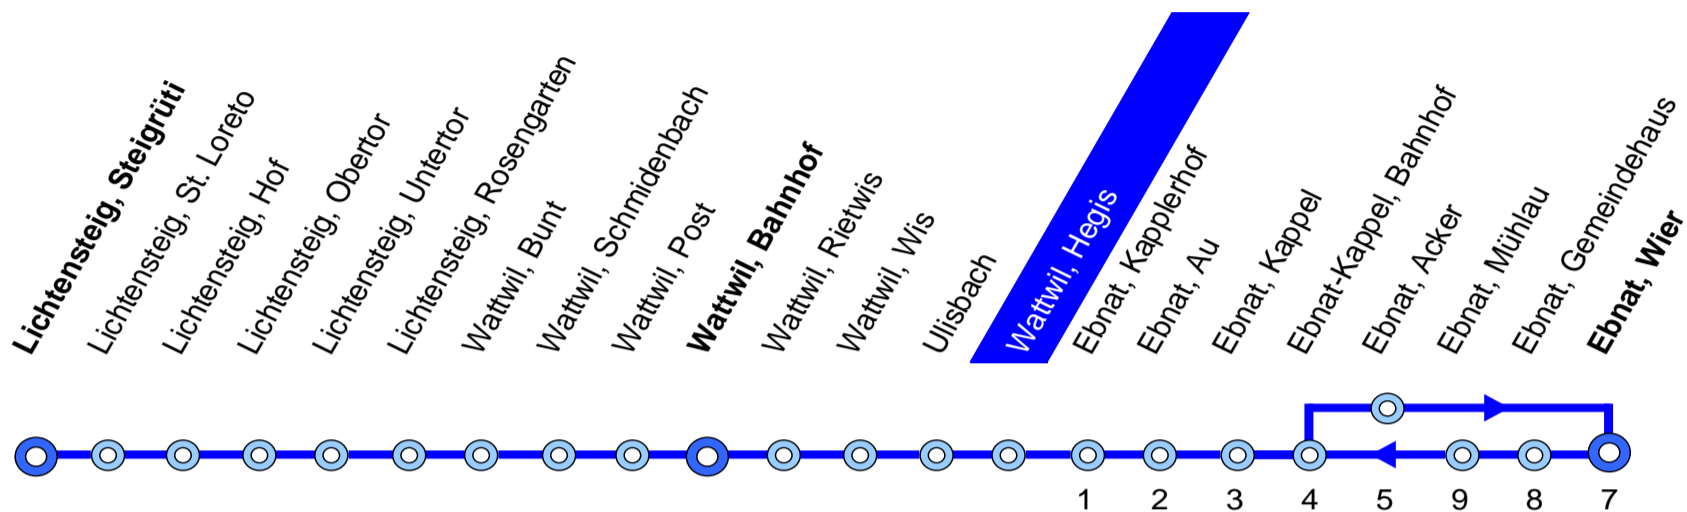

770 Lichtensteig – Wattwil – Ebnat-Kappel

09. Dezember 2018 – 14. Dezember 2019

Busbetrieb
Lichtensteig–Wattwil–Ebnat-Kappel

Bahnhofplatz 1a
9001 St. Gallen

Tel. 058 580 73 34
Fax. 058 580 73 33

info@blwe.ch
www.blwe.ch

Wattwil, Hegis

Stunde	Montag - Freitag	Samstag	Sonn- und Feiertag	Stunde
4	37			4
5	37 50			5
6	07 20 37 50	07 37	07	6
7	07 20 37 50	07 37	07	7
8	07 37	07 37	07	8
9	07 37	07 37	07	9
10	07 37	07 37	07	10
11	07 37	07 37	07	11
12	07 37	07 37	07	12
13	07 37	07 37	07	13
14	07 37	07 37	07	14
15	07 37	07 37	07	15
16	07 37 50	07 37	07	16
17	07 20 37 50	07 37	07	17
18	07 20 37	07 37	07	18
19	07 37	07 37	07	19
20	07 37	07 37	07	20
21	07 37	07 37	07	21
22	07 39 <u>12</u>	07 39 <u>12</u>	07 39 <u>12</u>	22
23	39 <u>12</u>	39 <u>12</u>	39 <u>12</u>	23
24		39 <u>12</u> ③	39 <u>12</u> ③	24
1		54 <u>12</u> <u>15</u> ③	54 <u>12</u> <u>15</u> ③	1
2		54 <u>15</u> ③	54 <u>15</u> ③	2

③ Nächte Freitag/Samstag und Samstag/Sonntag sowie 31 Dezember/1 Januar, 18/19, 21/22 April, 30 April/1 Mai, 29/30, 30/31 Mai, 9/10 Juni, 31 Juli/1 August, 31 Oktober/1 November

12 verkehrt nach Nesslau
15 mit Nachzuschlag (CHF 5.–)