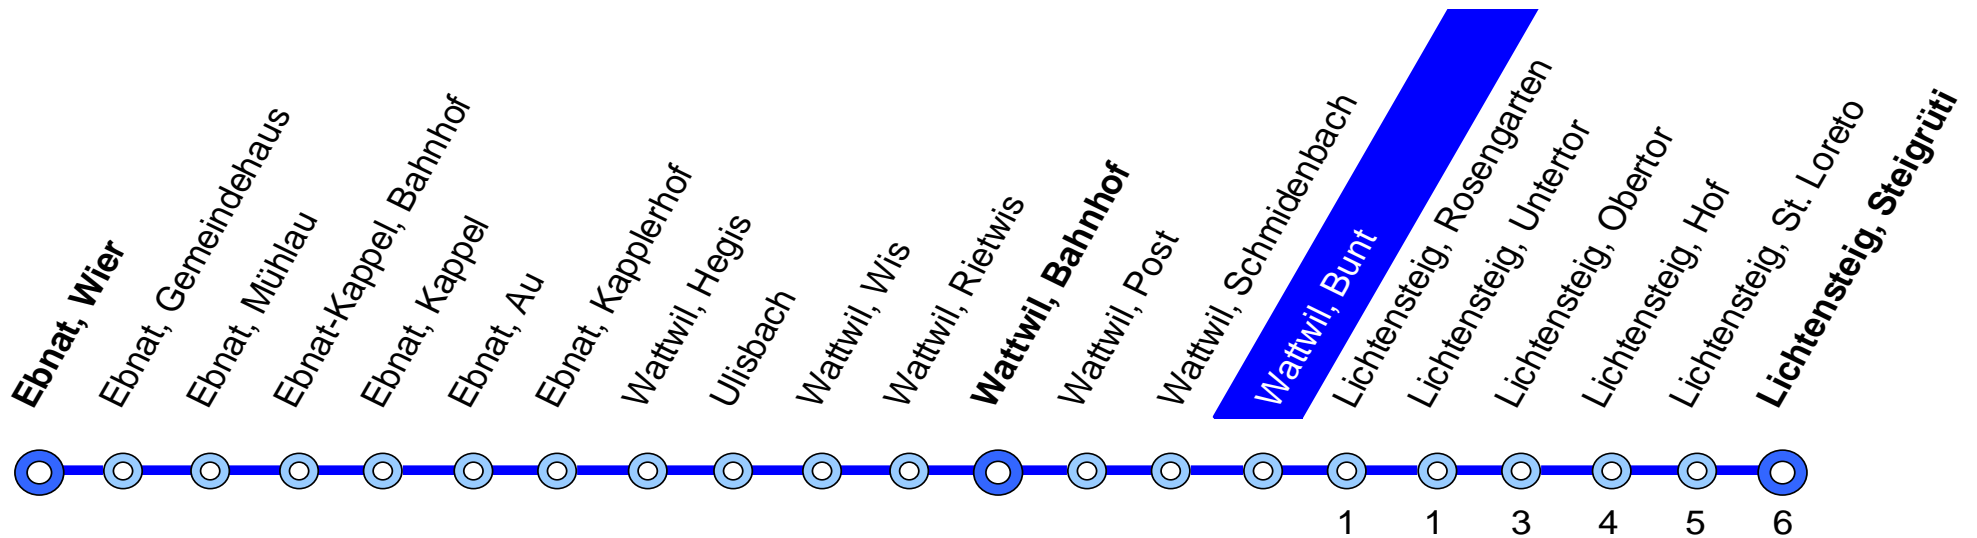

770 Ebnat-Kappel – Wattwil – Lichtensteig

Busbetrieb
Lichtensteig-Wattwil-Ebnat-Kappel

Bahnhofplatz 1a
9001 St. Gallen

Tel. 058 580 73 34
Fax. 058 580 73 33

info@blwe.ch
www.blwe.ch

09. Dezember 2018 – 14. Dezember 2019

Wattwil, Bunt

Stunde	Montag - Freitag			Samstag		Sonn- und Feiertag			Stunde
4									4
5	07		39						5
6	07	20	37	50	07	37		37	6
7	07	20	37		07	37		37	7
8	07		37		07	37		37	8
9	07		37		07	37		37	9
10	07		37		07	37		37	10
11	07		37		07	37		37	11
12	07		37		07	37		37	12
13	07		37		07	37		37	13
14	07		37		07	37		37	14
15	07		37		07	37		37	15
16	07		37	50	07	37		37	16
17	07	20	37	50	07	37		37	17
18	07	20	37		07	37		37	18
19	07		37		07	37		37	19
20	07		37		07	37		37	20
21			37			37		37	21
22			38			38		38	22
23			38			38		38	23
24						38 ③		38 ③	24
1						23 13 15 ③		23 13 15 ③	1
2									2

③ Nächte Freitag/Samstag und Samstag/Sonntag sowie 31 Dezember/1 Januar, 18/19, 21/22 April, 30 April/1 Mai, 29/30, 30/31 Mai, 9/10 Juni, 31 Juli/1 August, 31 Oktober/1 November

13 verkehrt nach Wil
15 mit Nachzuschlag (CHF 5.–)

Feiertage: 1. Januar, 2. Januar, Karfreitag, Ostermontag, Auffahrt, Pfingstmontag, 1. August, 25. und 26. Dezember