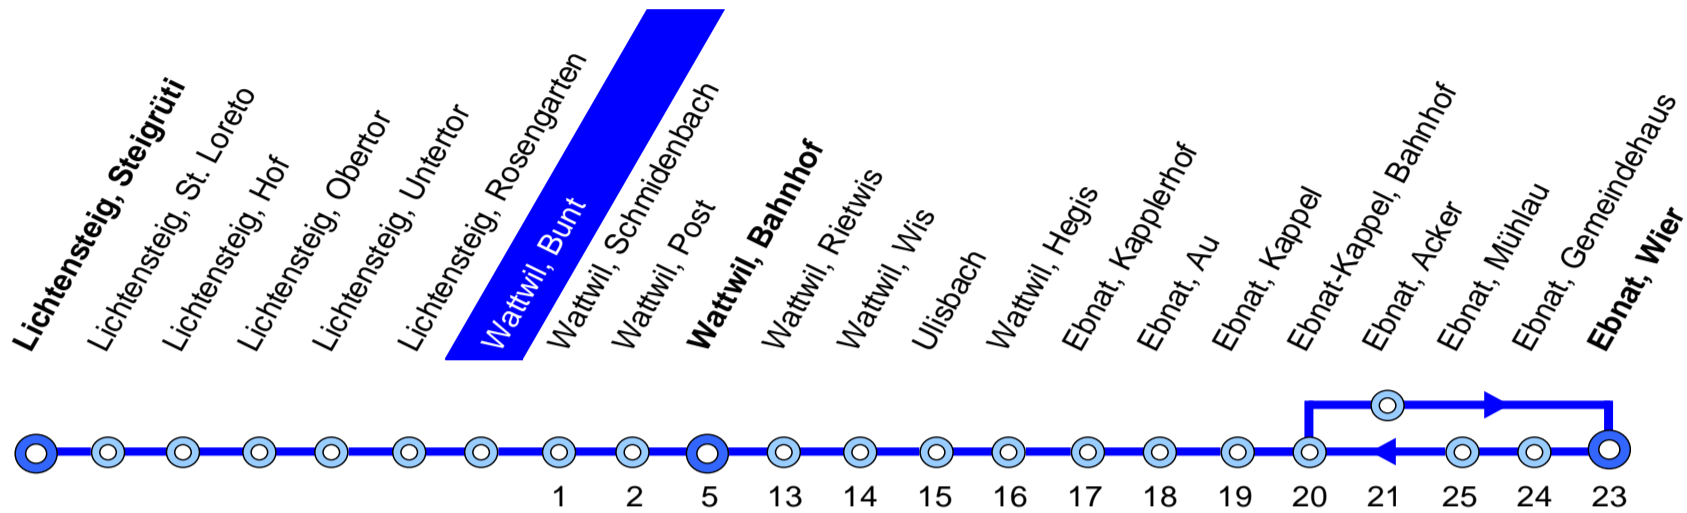

770 Lichtensteig – Wattwil – Ebnat-Kappel

Busbetrieb
Lichtensteig–Wattwil–Ebnat-Kappel

Bahnhofplatz 1a
9001 St. Gallen

Tel. 058 580 73 34
Fax. 058 580 73 33

info@blwe.ch
www.blwe.ch

09. Dezember 2018 – 14. Dezember 2019

Wattwil, Bunt

Stunde	Montag - Freitag	Samstag	Sonn- und Feiertag	Stunde
4				4
5	21 51			5
6	21 39 51	21 51	51	6
7	09 21 39 51	21 51	51	7
8	21 51	21 51	51	8
9	21 51	21 51	51	9
10	21 51	21 51	51	10
11	21 51	21 51	51	11
12	21 51	21 51	51	12
13	21 51	21 51	51	13
14	21 51	21 51	51	14
15	21 51	21 51	51	15
16	21 51	21 51	51	16
17	09 21 39 51	21 51	51	17
18	09 21 39 <u>10</u> 51	21 51	51	18
19	21 51	21 51	51	19
20	21 51	21 51	51	20
21		51	51	21
22		51 <u>10</u>	51 <u>10</u>	22
23		51 <u>10</u>	51 <u>10</u>	23
24				24
1		45 <u>12</u> <u>15</u> ③	45 <u>12</u> <u>15</u> ③	1
2		45 <u>15</u> ③	45 <u>15</u> ③	2

③ Nächte Freitag/Samstag und Samstag/Sonntag sowie 31 Dezember/1 Januar, 18/19, 21/22 April, 30 April/1 Mai, 29/30, 30/31 Mai, 9/10 Juni, 31 Juli/1 August, 31 Oktober/1 November

10 verkehrt bis Wattwil
12 verkehrt nach Nesslau
15 mit Nachzuschlag (CHF 5.–)

Feiertage: 1. Januar, 2. Januar, Karfreitag, Ostermontag, Auffahrt, Pfingstmontag, 1. August, 25. und 26. Dezember