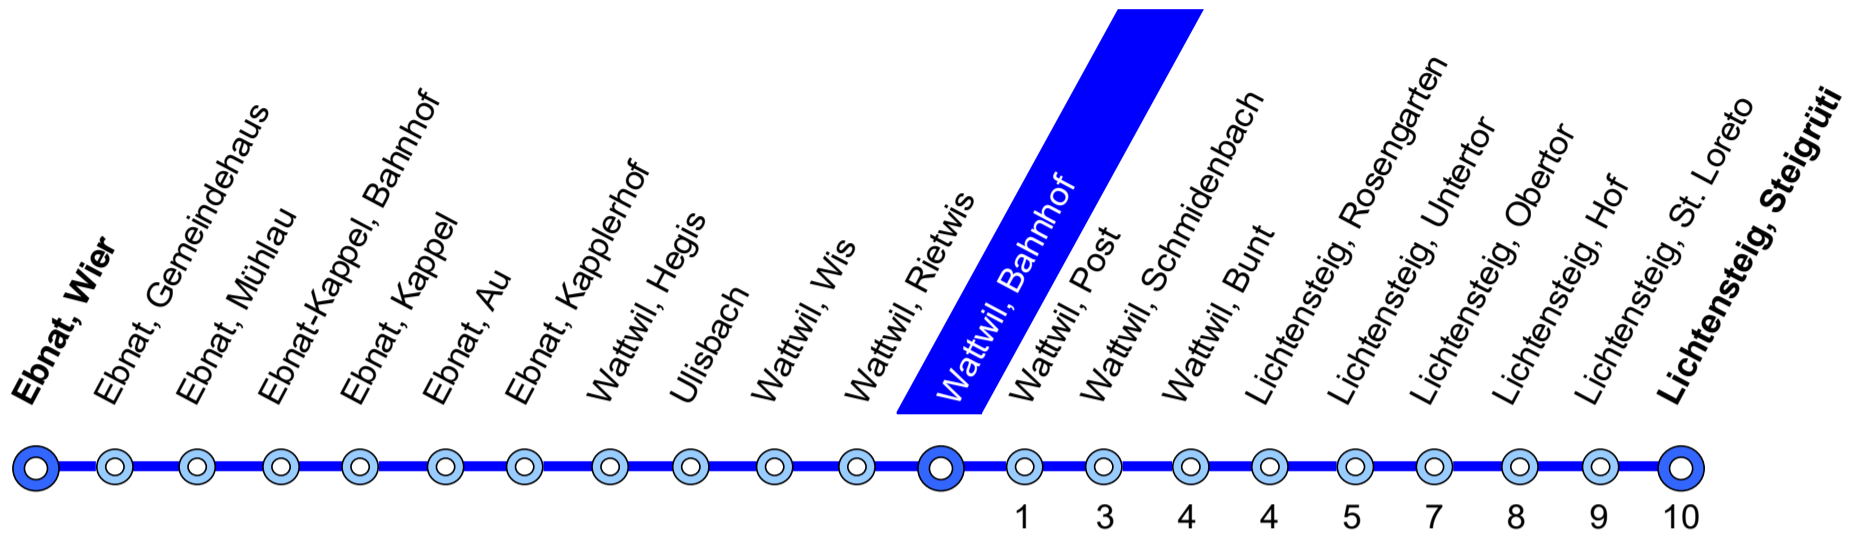

# 770 Ebnat-Kappel – Wattwil – Lichtensteig

**Busbetrieb**  
Lichtensteig–Wattwil–Ebnat-Kappel

Bahnhofstr. 16 Tel. 058 580 73 34  
9630 Wattwil

info@blwe.ch  
www.blwe.ch

12. Dezember 2021 – 10. Dezember 2022

## Wattwil, Bahnhof

Stunde	Montag - Freitag				Samstag		Sonn- und Feiertag			Stunde
4										4
5	03		35							5
6	03	16	33	46	03	33		33		6
7	03	16	33		03	33		33		7
8	03		33		03	33		33		8
9	03		33		03	33		33		9
10	03		33		03	33		33		10
11	03		33		03	33		33		11
12	03		33		03	33		33		12
13	03		33		03	33		33		13
14	03		33		03	33		33		14
15	03		33		03	33		33		15
16	03		33	46	03	33		33		16
17	03	16	33	46	03	33		33		17
18	03	16	33		03	33		33		18
19	03		33		03	33		33		19
20	03		33		03	33		33		20
21			33			33		33		21
22			35			35		35		22
23			35			35		35		23
24						35 ③		35 ③		24
1						20 13 ③		20 13 ③		1
2										2

③ Nächte Freitag/Samstag, Samstag/Sonntag  
sowie 14/15 April, 17/18 April, 25/26, 26/27 Mai,  
5/6 Juni, 31 Juli/1 August, 31 Oktober/1 November  
ohne 24/25, 25/26 Dezember

13 verkehrt nach Wil

**Feiertage:** 1. Januar, 2. Januar, Karfreitag, Ostermontag,  
Auffahrt, Pfingstmontag, 1. August,  
25. und 26. Dezember