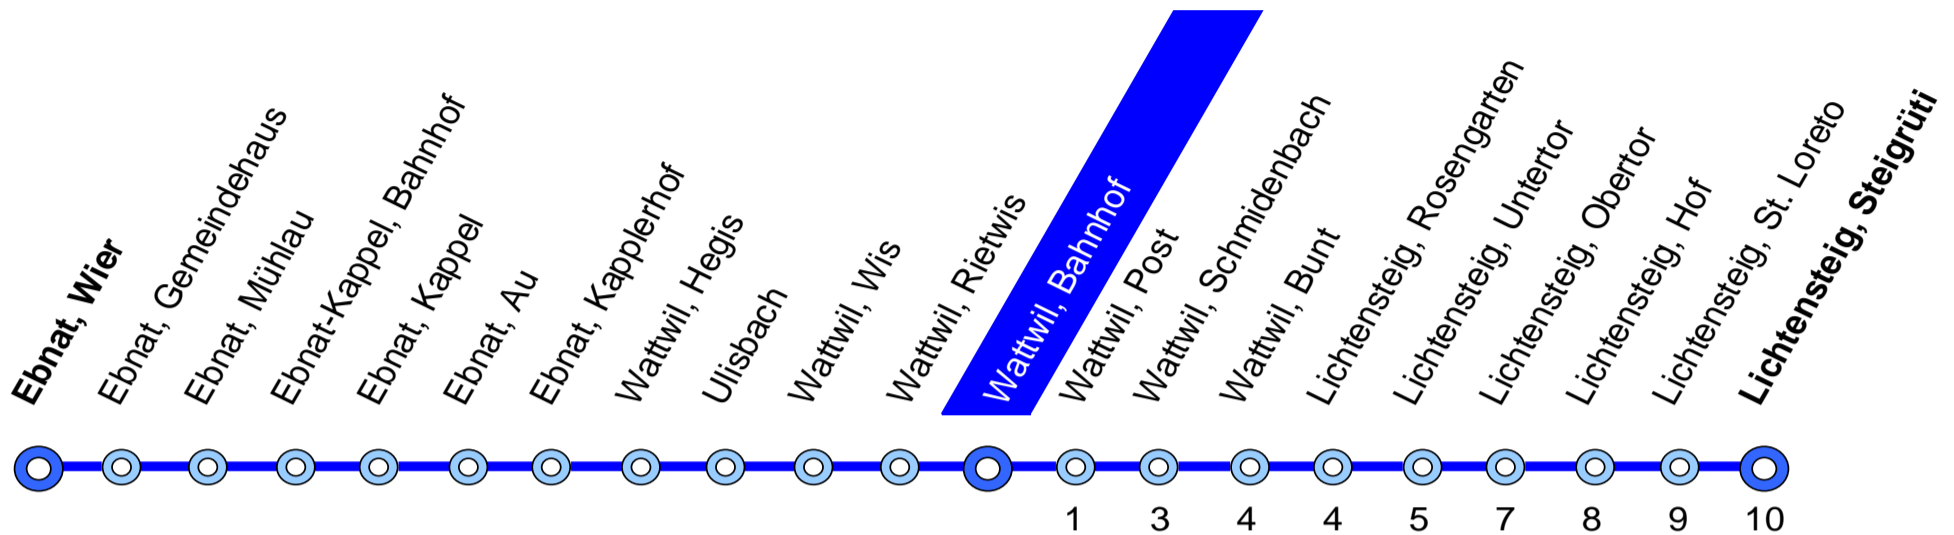

# 770 Ebnat-Kappel – Wattwil – Lichtensteig

**Busbetrieb**  
Lichtensteig–Wattwil–Ebnat-Kappel

Bahnhofplatz 1a  
9001 St. Gallen

Tel. 058 580 73 34  
Fax. 058 580 73 33

info@blwe.ch  
www.blwe.ch

09. Dezember 2018 – 14. Dezember 2019

## Wattwil, Bahnhof

Stunde	Montag - Freitag	Samstag	Sonn- und Feiertag	Stunde
4				4
5	03 35			5
6	03 16 33 46	03 33	33	6
7	03 16 33	03 33	33	7
8	03 33	03 33	33	8
9	03 33	03 33	33	9
10	03 33	03 33	33	10
11	03 33	03 33	33	11
12	03 33	03 33	33	12
13	03 33	03 33	33	13
14	03 33	03 33	33	14
15	03 33	03 33	33	15
16	03 33 46	03 33	33	16
17	03 16 33 46	03 33	33	17
18	03 16 33	03 33	33	18
19	03 33	03 33	33	19
20	03 33	03 33	33	20
21	33	33	33	21
22	35	35	35	22
23	35	35	35	23
24		35 ③	35 ③	24
1		20 13 15 ③	20 13 15 ③	1
2				2

③ Nächte Freitag/Samstag und Samstag/Sonntag sowie 31 Dezember/1 Januar, 18/19, 21/22 April, 30 April/1 Mai, 29/30, 30/31 Mai, 9/10 Juni, 31 Juli/1 August, 31 Oktober/1 November

13 verkehrt nach Wil  
15 mit Nachtzuschlag (CHF 5.–)

**Feiertage:** 1. Januar, 2. Januar, Karfreitag, Ostermontag, Auffahrt, Pfingstmontag, 1. August, 25. und 26. Dezember