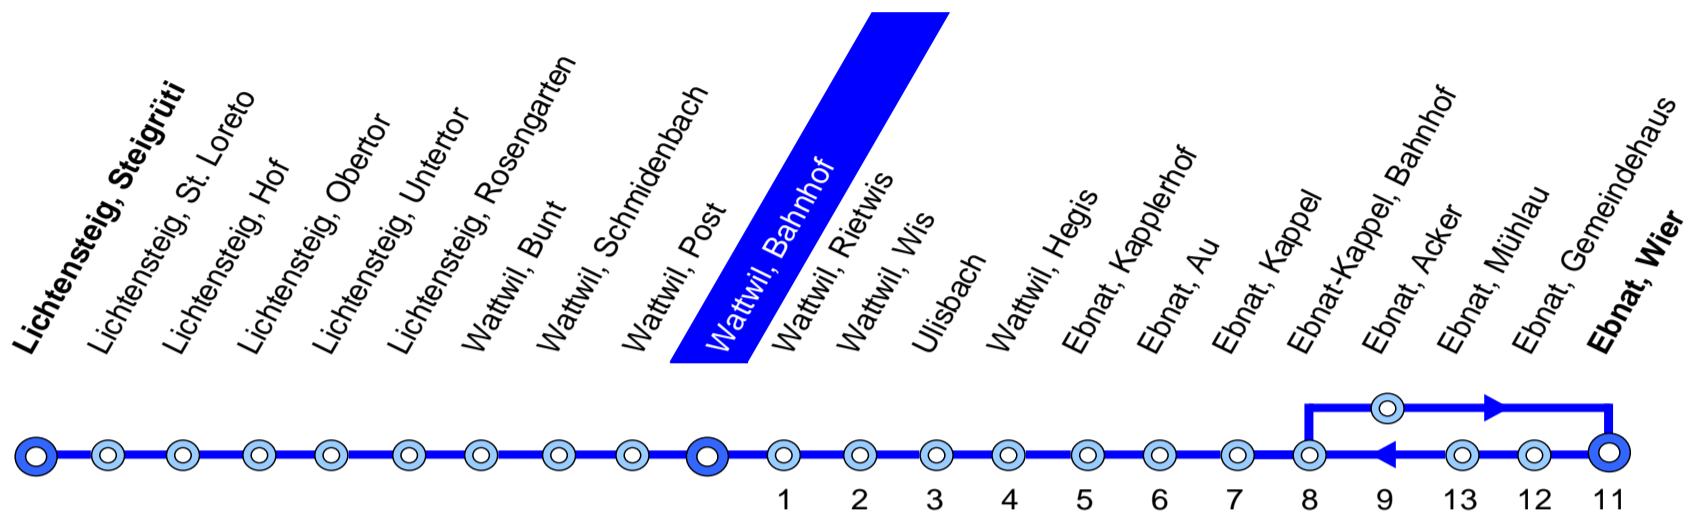

770 Lichtensteig – Wattwil – Ebnat-Kappel

09. Dezember 2018 – 14. Dezember 2019

Busbetrieb
Lichtensteig–Wattwil–Ebnat-Kappel

Bahnhofplatz 1a
9001 St. Gallen

Tel. 058 580 73 34
Fax. 058 580 73 33

info@blwe.ch
www.blwe.ch

Wattwil, Bahnhof

Stunde	Montag - Freitag	Samstag	Sonn- und Feiertag	Stunde
4	33			4
5	33 46			5
6	03 16 33 46	03 33	03	6
7	03 16 33 46	03 33	03	7
8	03 33	03 33	03	8
9	03 33	03 33	03	9
10	03 33	03 33	03	10
11	03 33	03 33	03	11
12	03 33	03 33	03	12
13	03 33	03 33	03	13
14	03 33	03 33	03	14
15	03 33	03 33	03	15
16	03 33 46	03 33	03	16
17	03 16 33 46	03 33	03	17
18	03 16 33	03 33	03	18
19	03 33	03 33	03	19
20	03 33	03 33	03	20
21	03 33	03 33	03	21
22	03 35 <u>12</u>	03 35 <u>12</u>	03 35 <u>12</u>	22
23	35 <u>12</u>	35 <u>12</u>	35 <u>12</u>	23
24		35 <u>12</u> ③	35 <u>12</u> ③	24
1		50 <u>12</u> <u>15</u> ③	50 <u>12</u> <u>15</u> ③	1
2		50 <u>15</u> ③	50 <u>15</u> ③	2

③ Nächte Freitag/Samstag und Samstag/Sonntag sowie 31 Dezember/1 Januar, 18/19, 21/22 April, 30 April/1 Mai, 29/30, 30/31 Mai, 9/10 Juni, 31 Juli/1 August, 31 Oktober/1 November

12 verkehrt nach Nesslau
15 mit Nachtzuschlag (CHF 5.–)