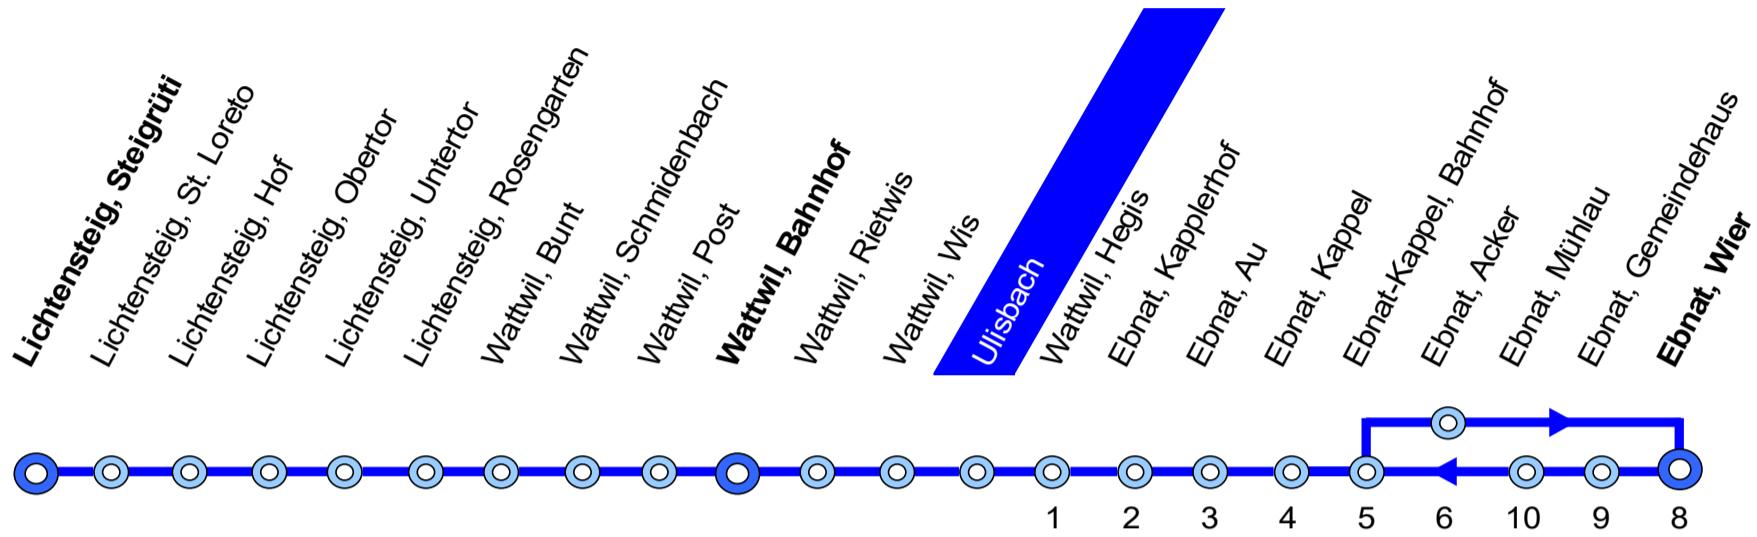

770 Lichtensteig – Wattwil – Ebnat-Kappel

Busbetrieb
Lichtensteig–Wattwil–Ebnat-Kappel

Bahnhofstr. 16 Tel. 058 580 73 34
9630 Wattwil

info@blwe.ch
www.blwe.ch

12. Dezember 2021 – 10. Dezember 2022

Ulisbach

Stunde	Montag - Freitag	Samstag	Sonn- und Feiertag	Stunde
4	36			4
5	36 49			5
6	06 19 36 49	06 36	06	6
7	06 19 36 49	06 36	06	7
8	06 36	06 36	06	8
9	06 36	06 36	06	9
10	06 36	06 36	06	10
11	06 36	06 36	06	11
12	06 36	06 36	06	12
13	06 36	06 36	06	13
14	06 36	06 36	06	14
15	06 36	06 36	06	15
16	06 36 49	06 36	06	16
17	06 19 36 49	06 36	06	17
18	06 19 36	06 36	06	18
19	06 36	06 36	06	19
20	06 36	06 36	06	20
21	06 36	06 36	06	21
22	06 38 <u>12</u>	06 38 <u>12</u>	06 38 <u>12</u>	22
23	38 <u>12</u>	38 <u>12</u>	38 <u>12</u>	23
24		38 <u>12</u> ③	38 <u>12</u> ③	24
1		41 <u>12</u> ③	41 <u>12</u> ③	1
2		41 ③	41 ③	2

③ Nächte Freitag/Samstag, Samstag/Sonntag
sowie 14/15 April, 17/18 April, 25/26, 26/27 Mai,
5/6 Juni, 31 Juli/1 August, 31 Oktober/1 November
ohne 24/25, 25/26 Dezember

12 verkehrt nach Nesslau

Feiertage: 1. Januar, 2. Januar, Karfreitag, Ostermontag,
Auffahrt, Pfingstmontag, 1. August,
25. und 26. Dezember