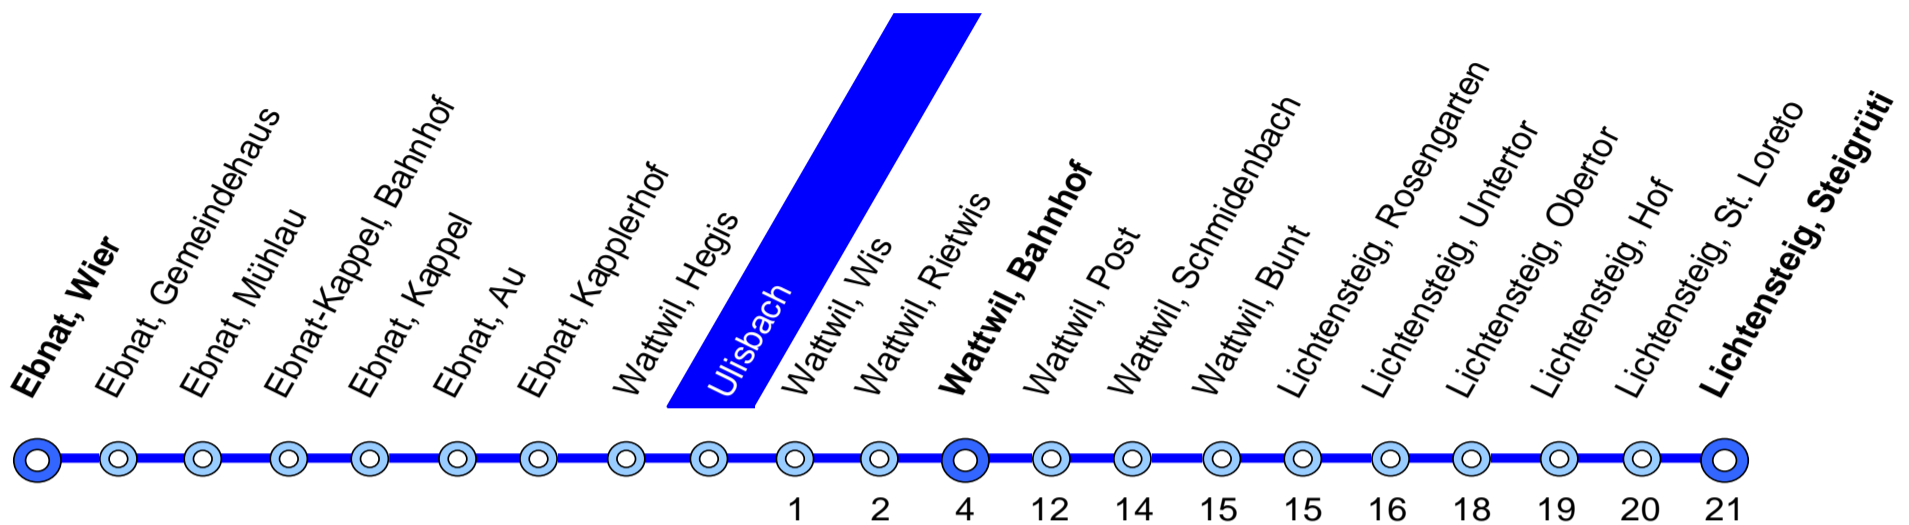

770 Ebnat-Kappel – Wattwil – Lichtensteig

Busbetrieb
Lichtensteig-Wattwil-Ebnat-Kappel

Bahnhofplatz 1a
9001 St. Gallen

Tel. 058 580 73 34
Fax. 058 580 73 33

info@blwe.ch
www.blwe.ch

09. Dezember 2018 – 14. Dezember 2019

Ulisbach

Stunde	Montag - Freitag	Samstag	Sonn- und Feiertag	Stunde
4	52			4
5	52			5
6	09 22 39 52	22 52	22	6
7	09 22 39 <u>11</u> 52	22 52	22	7
8	09 <u>11</u> 22 52	22 52	22	8
9	22 52	22 52	22	9
10	22 52	22 52	22	10
11	22 52	22 52	22	11
12	22 52	22 52	22	12
13	22 52	22 52	22	13
14	22 52	22 52	22	14
15	22 52	22 52	22	15
16	22 52	22 52	22	16
17	09 22 39 52	22 52	22	17
18	09 22 39 <u>11</u> 52	22 52	22	18
19	22 52	22 52	22	19
20	22 52 <u>11</u>	22 52 <u>11</u>	22	20
21	22 52 <u>11</u>	22 52 <u>11</u>	22	21
22	22	22	22	22
23	19	19	19	23
24	19 <u>11</u>	19 ③	19 ③	24
1		14 <u>13</u> <u>15</u> ③	14 <u>13</u> <u>15</u> ③	1
2		28 <u>11</u> <u>15</u> ③	28 <u>11</u> <u>15</u> ③	2
3		06 <u>11</u> <u>15</u> ③	06 <u>11</u> <u>15</u> ③	3

③ Nächte Freitag/Samstag und Samstag/Sonntag sowie 31 Dezember/1 Januar, 18/19, 21/22 April, 30 April/1 Mai, 29/30, 30/31 Mai, 9/10 Juni, 31 Juli/1 August, 31 Oktober/1 November

11 verkehrt bis Wattwil
13 verkehrt nach Wil
15 mit Nachzuschlag (CHF 5.–)

Feiertage: 1. Januar, 2. Januar, Karfreitag, Ostermontag, Auffahrt, Pfingstmontag, 1. August, 25. und 26. Dezember