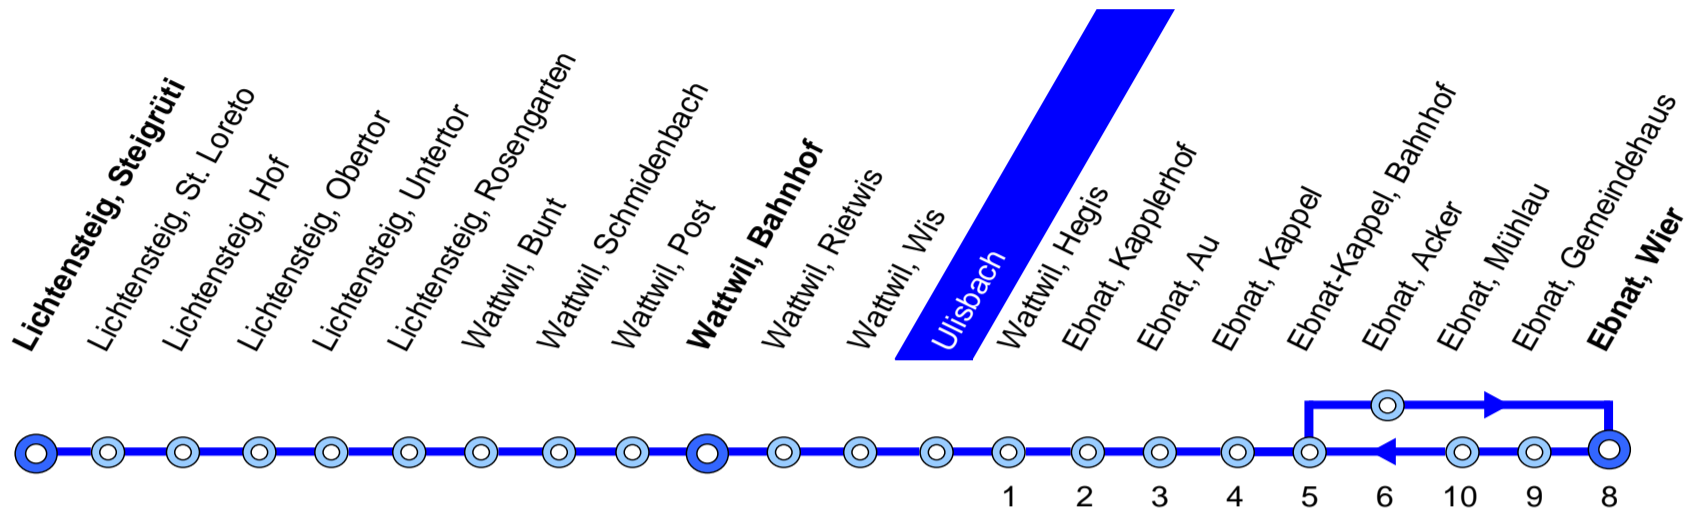

770 Lichtensteig – Wattwil – Ebnat-Kappel

Busbetrieb
Lichtensteig–Wattwil–Ebnat-Kappel

Bahnhofplatz 1a
9001 St. Gallen

Tel. 058 580 73 34
Fax. 058 580 73 33

info@blwe.ch
www.blwe.ch

09. Dezember 2018 – 14. Dezember 2019

Ulisbach

Stunde	Montag - Freitag	Samstag	Sonn- und Feiertag	Stunde
4	36			4
5	36 49			5
6	06 19 36 49	06 36	06	6
7	06 19 36 49	06 36	06	7
8	06 36	06 36	06	8
9	06 36	06 36	06	9
10	06 36	06 36	06	10
11	06 36	06 36	06	11
12	06 36	06 36	06	12
13	06 36	06 36	06	13
14	06 36	06 36	06	14
15	06 36	06 36	06	15
16	06 36 49	06 36	06	16
17	06 19 36 49	06 36	06	17
18	06 19 36	06 36	06	18
19	06 36	06 36	06	19
20	06 36	06 36	06	20
21	06 36	06 36	06	21
22	06 38 <u>12</u>	06 38 <u>12</u>	06 38 <u>12</u>	22
23	38 <u>12</u>	38 <u>12</u>	38 <u>12</u>	23
24		38 <u>12</u> ③	38 <u>12</u> ③	24
1		53 <u>12</u> <u>15</u> ③	53 <u>12</u> <u>15</u> ③	1
2		53 <u>15</u> ③	53 <u>15</u> ③	2

③ Nächte Freitag/Samstag und Samstag/Sonntag sowie 31 Dezember/1 Januar, 18/19, 21/22 April, 30 April/1 Mai, 29/30, 30/31 Mai, 9/10 Juni, 31 Juli/1 August, 31 Oktober/1 November

12 verkehrt nach Nesslau
15 mit Nachtzuschlag (CHF 5.–)

Feiertage: 1. Januar, 2. Januar, Karfreitag, Ostermontag, Auffahrt, Pfingstmontag, 1. August, 25. und 26. Dezember