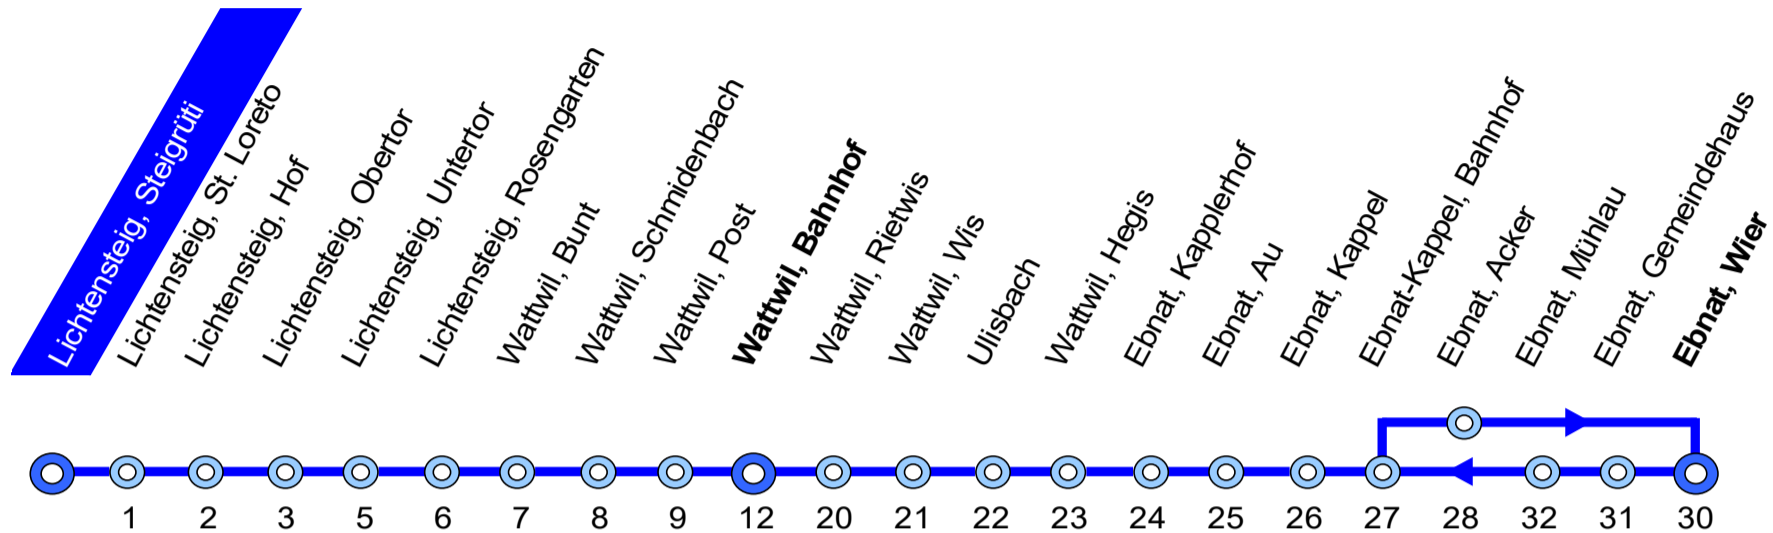

770 Lichtensteig – Wattwil – Ebnat-Kappel

Busbetrieb
Lichtensteig–Wattwil–Ebnat-Kappel

Bahnhofstr. 16 Tel. 058 580 73 34
9630 Wattwil

info@blwe.ch
www.blwe.ch

12. Dezember 2021 – 10. Dezember 2022

Lichtensteig, Steigrüti

Stunde	Montag - Freitag		Samstag		Sonn- und Feiertag		Stunde
4							4
5	14	44					5
6	14	32 44	14	44		44	6
7	02 14	32 44	14	44		44	7
8	14	44	14	44		44	8
9	14	44	14	44		44	9
10	14	44	14	44		44	10
11	14	44	14	44		44	11
12	14	44	14	44		44	12
13	14	44	14	44		44	13
14	14	44	14	44		44	14
15	14	44	14	44		44	15
16	14	44	14	44		44	16
17	02 14	32 44	14	44		44	17
18	02 14	32 <u>10</u> 44	14	44		44	18
19	14	44	14	44		44	19
20	14	44	14	44		44	20
21		44		44		44	21
22		44 <u>10</u>		44 <u>10</u>		44 <u>10</u>	22
23		44 <u>10</u>		44 <u>10</u>		44 <u>10</u>	23
24							24
1				41 <u>12</u> ③		41 <u>12</u> ③	1
2				41 ③		41 ③	2

③ Nächte Freitag/Samstag, Samstag/Sonntag sowie 14/15 April, 17/18 April, 25/26, 26/27 Mai, 5/6 Juni, 31 Juli/1 August, 31 Oktober/1 November ohne 24/25, 25/26 Dezember

10 verkehrt bis Wattwil
12 verkehrt nach Nesslau

Feiertage: 1. Januar, 2. Januar, Karfreitag, Ostermontag, Auffahrt, Pfingstmontag, 1. August, 25. und 26. Dezember