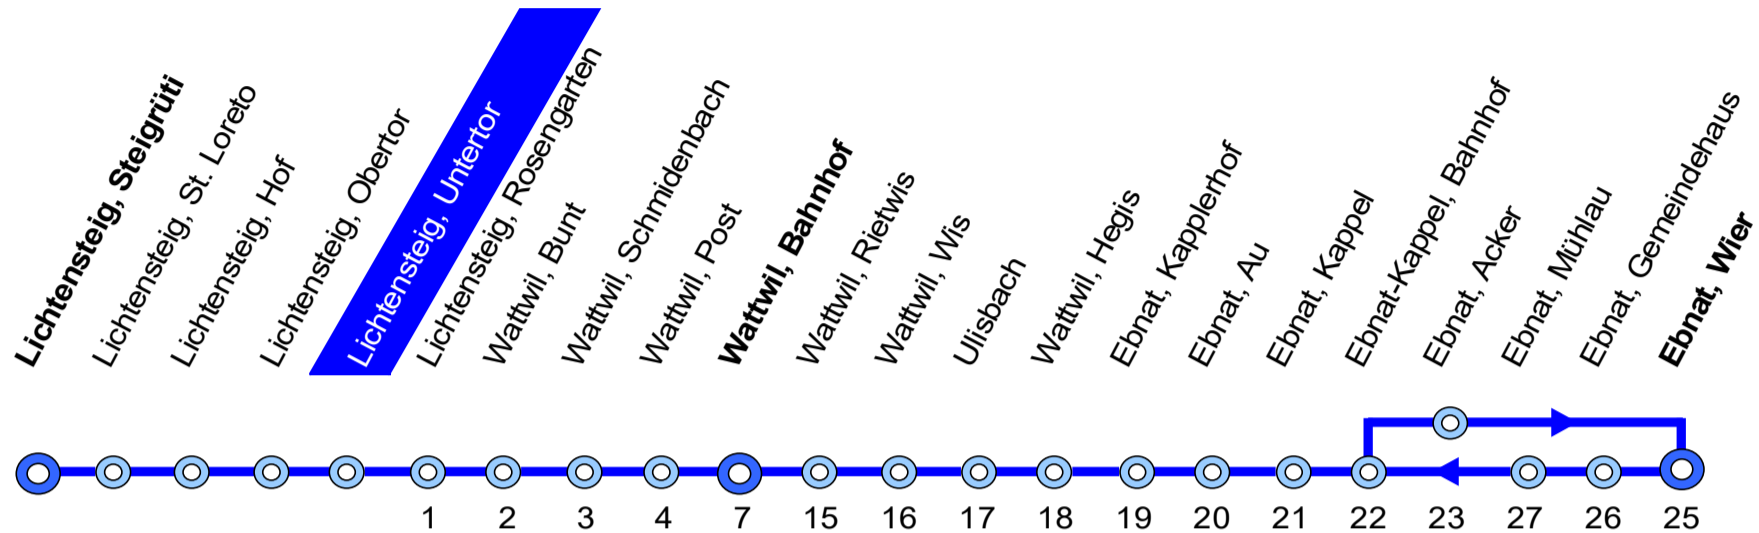

# 770 Lichtensteig – Wattwil – Ebnat-Kappel

**Busbetrieb**  
Lichtensteig–Wattwil–Ebnat-Kappel

Bahnhofstr. 16 Tel. 058 580 73 34  
9630 Wattwil

info@blwe.ch  
www.blwe.ch

12. Dezember 2021 – 10. Dezember 2022

## Lichtensteig, Untertor

Stunde	Montag - Freitag	Samstag	Sonn- und Feiertag	Stunde
4				4
5	19 49			5
6	19 37 49	19 49	49	6
7	07 19 37 49	19 49	49	7
8	19 49	19 49	49	8
9	19 49	19 49	49	9
10	19 49	19 49	49	10
11	19 49	19 49	49	11
12	19 49	19 49	49	12
13	19 49	19 49	49	13
14	19 49	19 49	49	14
15	19 49	19 49	49	15
16	19 49	19 49	49	16
17	07 19 37 49	19 49	49	17
18	07 19 37 <u>10</u> 49	19 49	49	18
19	19 49	19 49	49	19
20	19 49	19 49	49	20
21	49	49	49	21
22	49 <u>10</u>	49 <u>10</u>	49 <u>10</u>	22
23	49 <u>10</u>	49 <u>10</u>	49 <u>10</u>	23
24				24
1		41 <u>12</u> ③	41 <u>12</u> ③	1
2		41 ③	41 ③	2

③ Nächte Freitag/Samstag, Samstag/Sonntag sowie 14/15 April, 17/18 April, 25/26, 26/27 Mai, 5/6 Juni, 31 Juli/1 August, 31 Oktober/1 November ohne 24/25, 25/26 Dezember

10 verkehrt bis Wattwil  
12 verkehrt nach Nesslau

**Feiertage:** 1. Januar, 2. Januar, Karfreitag, Ostermontag, Auffahrt, Pfingstmontag, 1. August, 25. und 26. Dezember