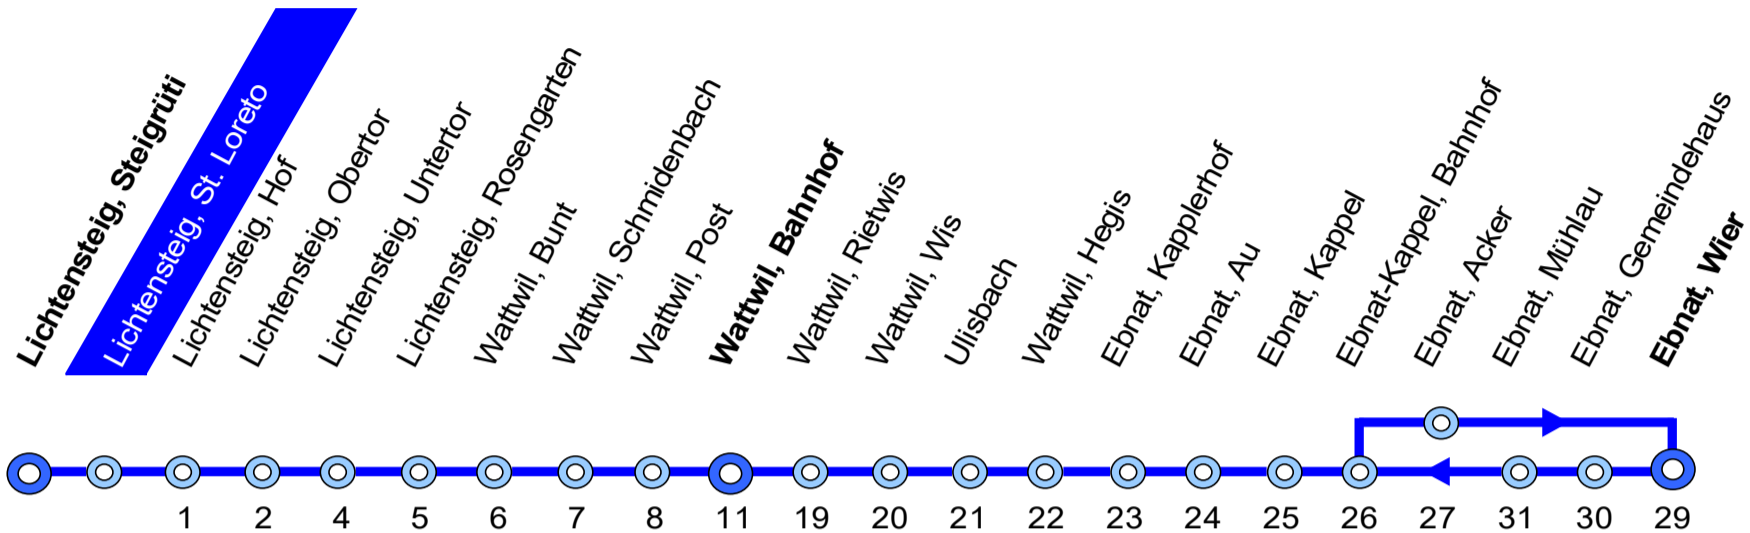

770 Lichtensteig – Wattwil – Ebnat-Kappel

Busbetrieb
Lichtensteig-Wattwil-Ebnat-Kappel

Bahnhofstr. 16 Tel. 058 580 73 34
9630 Wattwil

info@blwe.ch
www.blwe.ch

12. Dezember 2021 – 10. Dezember 2022

Lichtensteig, St. Loreto

Stunde	Montag - Freitag	Samstag	Sonn- und Feiertag	Stunde
4				4
5	15 45			5
6	15 33 45	15 45	45	6
7	03 15 33 45	15 45	45	7
8	15 45	15 45	45	8
9	15 45	15 45	45	9
10	15 45	15 45	45	10
11	15 45	15 45	45	11
12	15 45	15 45	45	12
13	15 45	15 45	45	13
14	15 45	15 45	45	14
15	15 45	15 45	45	15
16	15 45	15 45	45	16
17	03 15 33 45	15 45	45	17
18	03 15 33 <u>10</u> 45	15 45	45	18
19	15 45	15 45	45	19
20	15 45	15 45	45	20
21	45	45	45	21
22	45 <u>10</u>	45 <u>10</u>	45 <u>10</u>	22
23	45 <u>10</u>	45 <u>10</u>	45 <u>10</u>	23
24				24
1		41 <u>12</u> ③	41 <u>12</u> ③	1
2		41 ③	41 ③	2

③ Nächte Freitag/Samstag, Samstag/Sonntag
sowie 14/15 April, 17/18 April, 25/26, 26/27 Mai,
5/6 Juni, 31 Juli/1 August, 31 Oktober/1 November
ohne 24/25, 25/26 Dezember

10 verkehrt bis Wattwil
12 verkehrt nach Nesslau

Feiertage: 1. Januar, 2. Januar, Karfreitag, Ostermontag,
Auffahrt, Pfingstmontag, 1. August,
25. und 26. Dezember