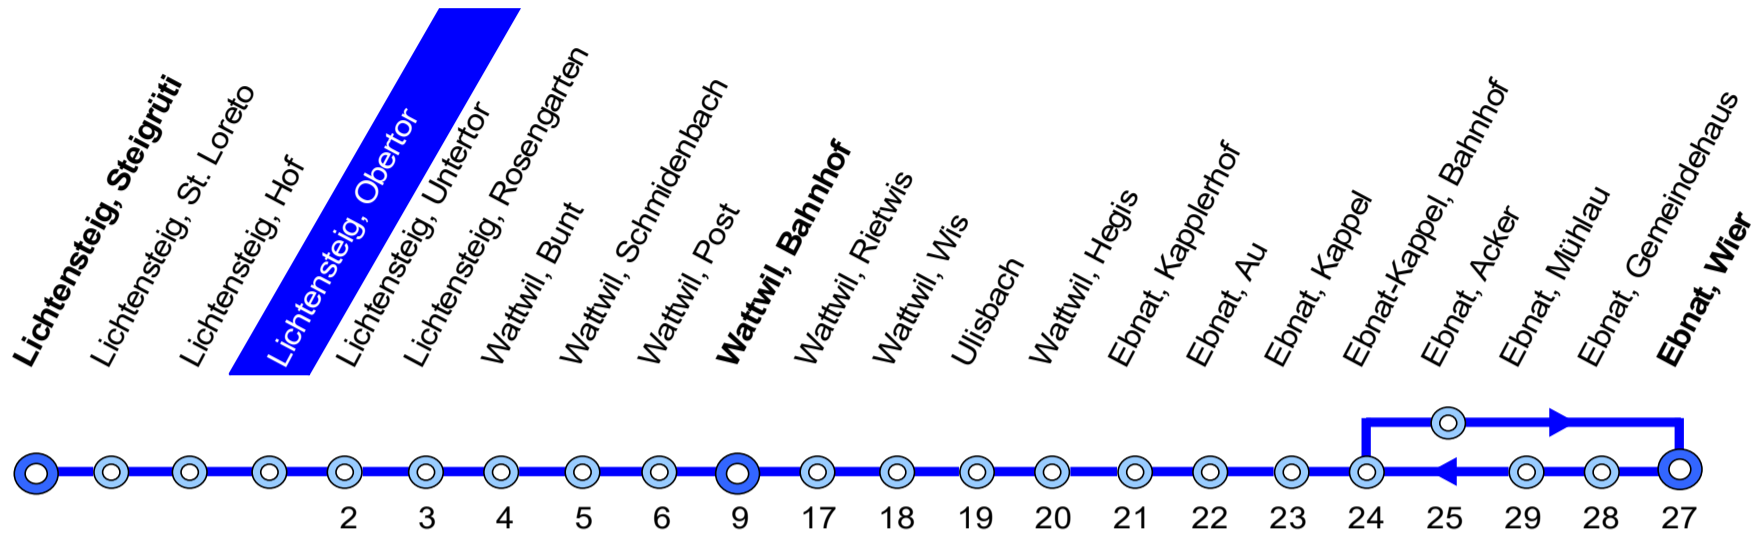

770 Lichtensteig – Wattwil – Ebnat-Kappel

Busbetrieb
Lichtensteig–Wattwil–Ebnat-Kappel

Bahnhofstr. 16 Tel. 058 580 73 34
9630 Wattwil

info@blwe.ch
www.blwe.ch

12. Dezember 2021 – 10. Dezember 2022

Lichtensteig, Obertor

③ Nächte Freitag/Samstag, Samstag/Sonntag sowie 14/15 April, 17/18 April, 25/26, 26/27 Mai, 5/6 Juni, 31 Juli/1 August, 31 Oktober/1 November ohne 24/25, 25/26 Dezember

10 verkehrt bis Wattwil
12 verkehrt nach Nesslau

Feiertage: 1. Januar, 2. Januar, Karfreitag, Ostermontag, Auffahrt, Pfingstmontag, 1. August, 25. und 26. Dezember