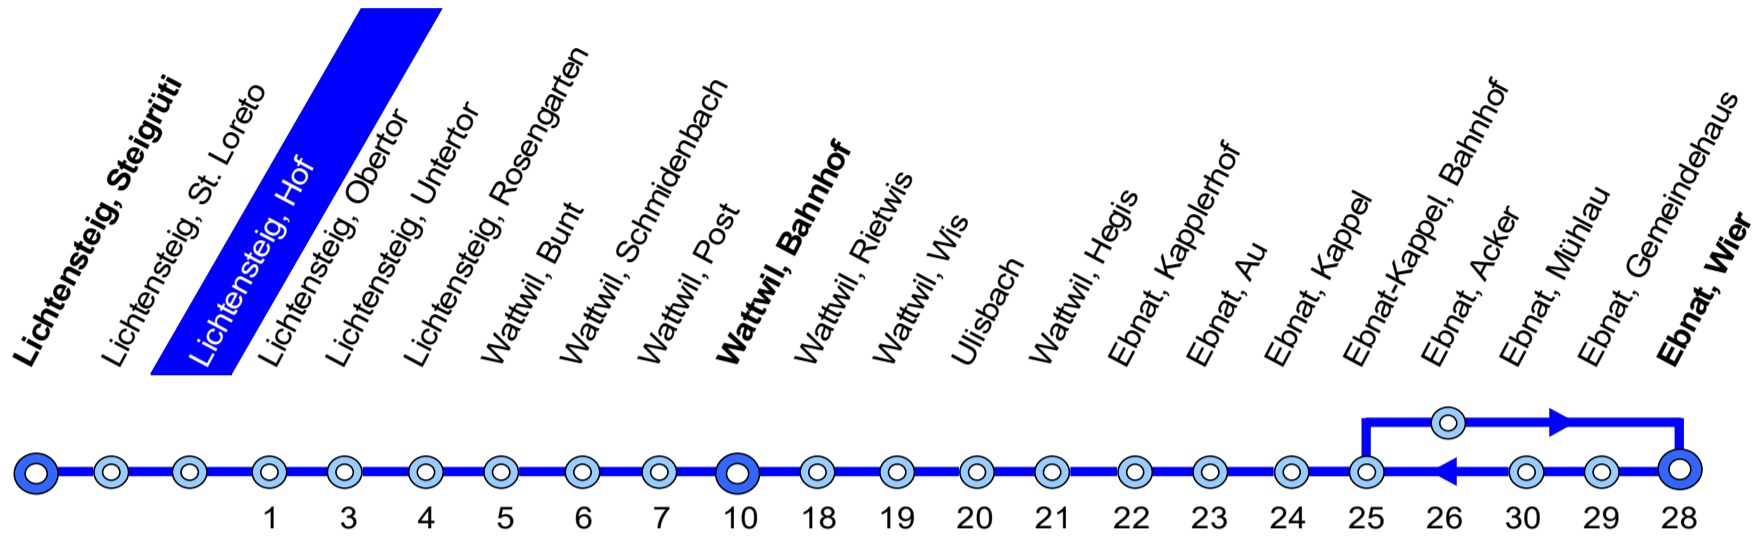

# 770 Lichtensteig – Wattwil – Ebnat-Kappel

**Busbetrieb**  
Lichtensteig-Wattwil-Ebnat-Kappel

Bahnhofstr. 16 Tel. 058 580 73 34  
9630 Wattwil

info@blwe.ch  
www.blwe.ch

12. Dezember 2021 – 10. Dezember 2022

## Lichtensteig, Hof

Stunde	Montag - Freitag			Samstag		Sonn- und Feiertag		Stunde
4								4
5	16		46					5
6	16	34	46	16	46		46	6
7	04	16	34	46	16	46	46	7
8	16		46	16	46		46	8
9	16		46	16	46		46	9
10	16		46	16	46		46	10
11	16		46	16	46		46	11
12	16		46	16	46		46	12
13	16		46	16	46		46	13
14	16		46	16	46		46	14
15	16		46	16	46		46	15
16	16		46	16	46		46	16
17	04	16	34	46	16	46	46	17
18	04	16	34 <sup>110</sup>	46	16	46	46	18
19	16		46	16	46		46	19
20	16		46	16	46		46	20
21			46		46		46	21
22			46 <sup>110</sup>		46 <sup>110</sup>		46 <sup>110</sup>	22
23			46 <sup>110</sup>		46 <sup>110</sup>		46 <sup>110</sup>	23
24								24
1					41 <sup>112</sup> ③		41 <sup>112</sup> ③	1
2					41 ③		41 ③	2

③ Nächte Freitag/Samstag, Samstag/Sonntag  
sowie 14/15 April, 17/18 April, 25/26, 26/27 Mai,  
5/6 Juni, 31 Juli/1 August, 31 Oktober/1 November  
ohne 24/25, 25/26 Dezember

<sup>110</sup> verkehrt bis Wattwil  
<sup>112</sup> verkehrt nach Nesslau