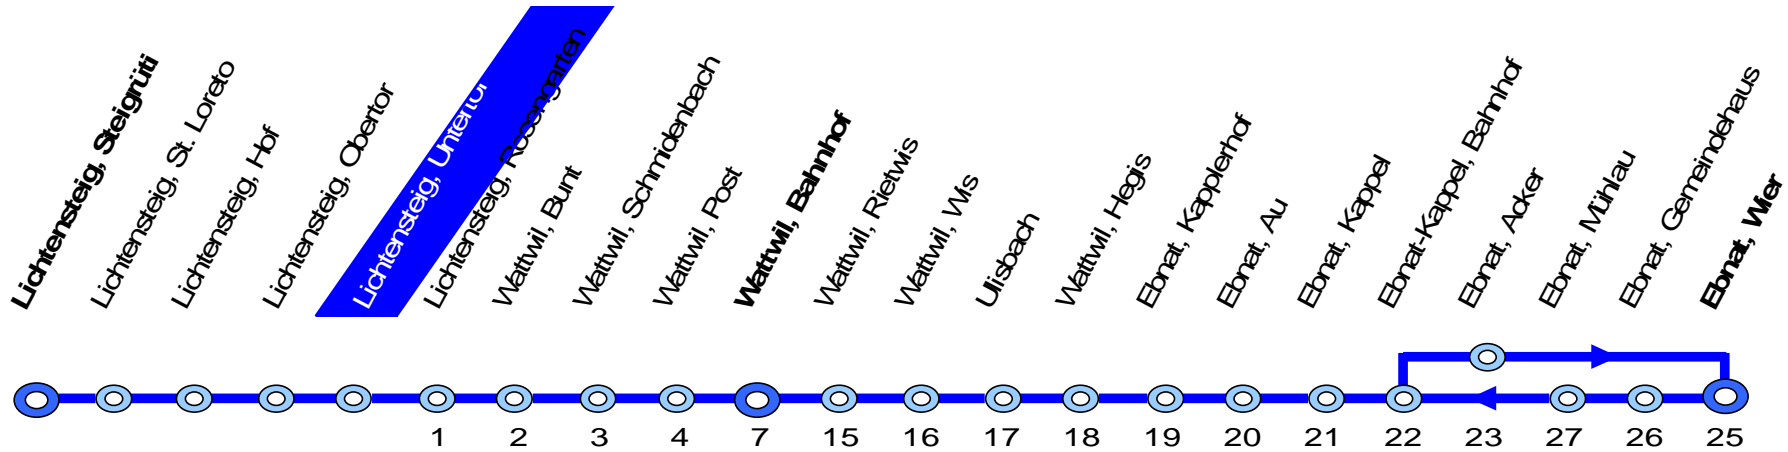

770 Lichtensteig – Wattwil – Ebnat-Kappel

Busbetrieb
Lichtensteig–Wattwil–Ebnat-Kappel

Bahnhofstr. 16 Tel. 058 580 73 34
9630 Wattwil

info@blwe.ch
www.blwe.ch

13. Dezember 2020 – 11. Dezember 2021

Lichtensteig, Untertor

Stunde	Montag - Freitag	Samstag	Sonn- und Feiertag	Stunde
4				4
5	19 49			5
6	19 37 49	19 49	49	6
7	07 19 37 49	19 49	49	7
8	19 49	19 49	49	8
9	19 49	19 49	49	9
10	19 49	19 49	49	10
11	19 49	19 49	49	11
12	19 49	19 49	49	12
13	19 49	19 49	49	13
14	19 49	19 49	49	14
15	19 49	19 49	49	15
16	19 49	19 49	49	16
17	07 19 37 49	19 49	49	17
18	07 19 37 ⌚ 49	19 49	49	18
19	19 49	19 49	49	19
20	19 49	19 49	49	20
21	49	49	49	21
22	49 ⌚	49 ⌚	49 ⌚	22
23	49 ⌚	49 ⌚	49 ⌚	23
24				24
1		41 ⌚ ✂ 🗑	41 ⌚ ✂ 🗑	1
2		41 🗑	41 🗑	2

🗑 Nächte Freitag/Samstag und Samstag/Sonntag sowie 24/ 25 Dezember, 31 Dezember/1 Januar, 1/2 April, 4/5 April, 12/13, 13/14 Mai, 23/24 Mai

⌚ verkehrt bis Wattwil
⌚ ✂ verkehrt nach Nesslau

Feiertage: 1. Januar, 2. Januar, Karfreitag, Ostermontag, Auffahrt, Pfingstmontag, 1. August, 25. und 26. Dezember