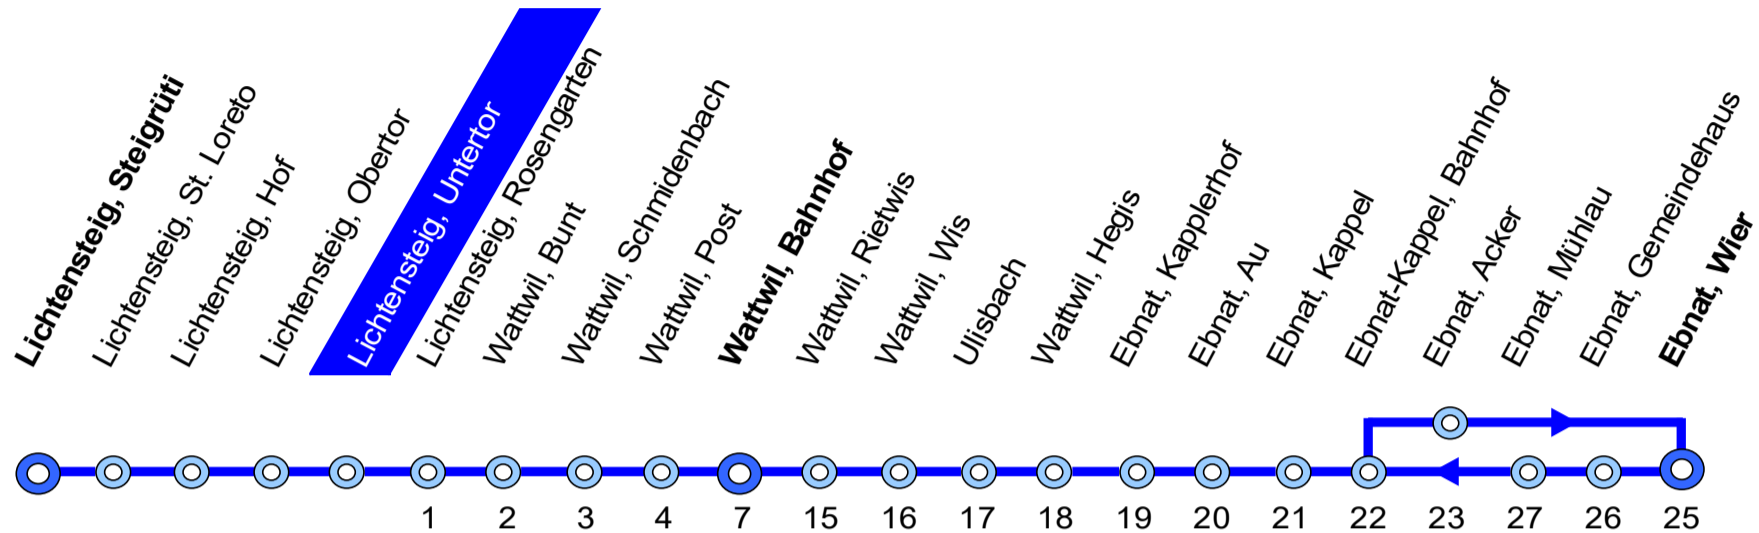

770 Lichtensteig – Wattwil – Ebnat-Kappel

Busbetrieb
Lichtensteig–Wattwil–Ebnat-Kappel

Bahnhofstr. 16 Tel. 058 580 73 34
9630 Wattwil

info@blwe.ch
www.blwe.ch

15. Dezember 2019 – 12. Dezember 2020

Lichtensteig, Untertor

Stunde	Montag - Freitag	Samstag	Sonn- und Feiertag	Stunde
4				4
5	19 49			5
6	19 37 49	19 49	49	6
7	07 19 37 49	19 49	49	7
8	19 49	19 49	49	8
9	19 49	19 49	49	9
10	19 49	19 49	49	10
11	19 49	19 49	49	11
12	19 49	19 49	49	12
13	19 49	19 49	49	13
14	19 49	19 49	49	14
15	19 49	19 49	49	15
16	19 49	19 49	49	16
17	07 19 37 49	19 49	49	17
18	07 19 37 <u>10</u> 49	19 49	49	18
19	19 49	19 49	49	19
20	19 49	19 49	49	20
21	49	49	49	21
22	49 <u>10</u>	49 <u>10</u>	49 <u>10</u>	22
23	49 <u>10</u>	49 <u>10</u>	49 <u>10</u>	23
24				24
1		43 <u>12</u> <u>15</u> ③	43 <u>12</u> <u>15</u> ③	1
2		43 <u>15</u> ③	43 <u>15</u> ③	2

③ Nächte Freitag/Samstag und Samstag/Sonntag sowie 31 Dezember/1 Januar, 9/10, 12/13 April, 30 April/1 Mai, 20/21, 21/22 Mai, 31 Mai/1 Juni

10 verkehrt bis Wattwil
12 verkehrt nach Nesslau
15 mit Nachtzuschlag (CHF 5.–)

Feiertage: 1. Januar, 2. Januar, Karfreitag, Ostermontag, Auffahrt, Pfingstmontag, 1. August, 25. und 26. Dezember