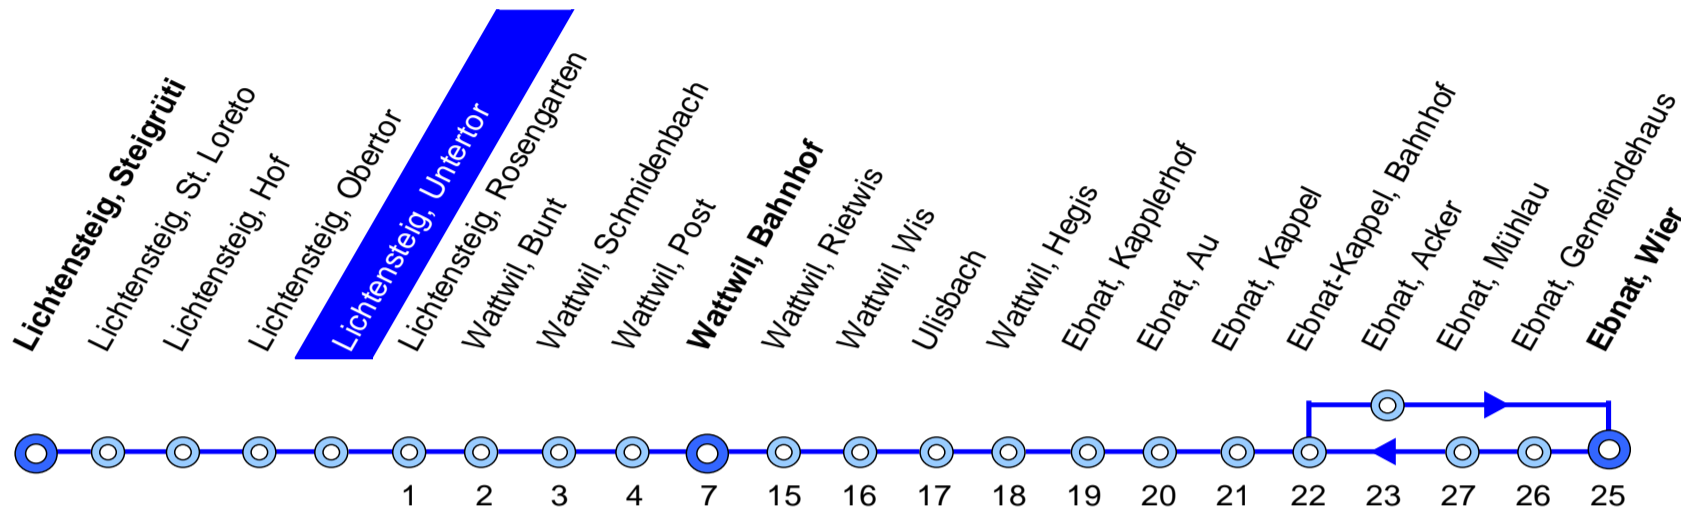

# 770 Lichtensteig – Wattwil – Ebnat-Kappel

**Busbetrieb**  
Lichtensteig–Wattwil–Ebnat-Kappel

Bahnhofplatz 1a  
9001 St. Gallen

Tel. 058 580 73 34  
Fax. 058 580 73 33

info@blwe.ch  
www.blwe.ch

09. Dezember 2018 – 14. Dezember 2019

## Lichtensteig, Untertor

Stunde	Montag - Freitag	Samstag	Sonn- und Feiertag	Stunde
4				4
5	19 49			5
6	19 37 49	19 49	49	6
7	07 19 37 49	19 49	49	7
8	19 49	19 49	49	8
9	19 49	19 49	49	9
10	19 49	19 49	49	10
11	19 49	19 49	49	11
12	19 49	19 49	49	12
13	19 49	19 49	49	13
14	19 49	19 49	49	14
15	19 49	19 49	49	15
16	19 49	19 49	49	16
17	07 19 37 49	19 49	49	17
18	07 19 37 <sup>10</sup> 49	19 49	49	18
19	19 49	19 49	49	19
20	19 49	19 49	49	20
21	49	49	49	21
22	49 <sup>10</sup>	49 <sup>10</sup>	49 <sup>10</sup>	22
23	49 <sup>10</sup>	49 <sup>10</sup>	49 <sup>10</sup>	23
24				24
1		43 <sup>12</sup> <sup>15</sup> ③	43 <sup>12</sup> <sup>15</sup> ③	1
2		43 <sup>15</sup> ③	43 <sup>15</sup> ③	2

③ Nächte Freitag/Samstag und Samstag/Sonntag sowie 31 Dezember/1 Januar, 18/19, 21/22 April, 30 April/1 Mai, 29/30, 30/31 Mai, 9/10 Juni, 31 Juli/1 August, 31 Oktober/1 November

<sup>10</sup> verkehrt bis Wattwil  
<sup>12</sup> verkehrt nach Nesslau  
<sup>15</sup> mit Nachzuschlag (CHF 5.–)

**Feiertage:** 1. Januar, 2. Januar, Karfreitag, Ostermontag, Auffahrt, Pfingstmontag, 1. August, 25. und 26. Dezember