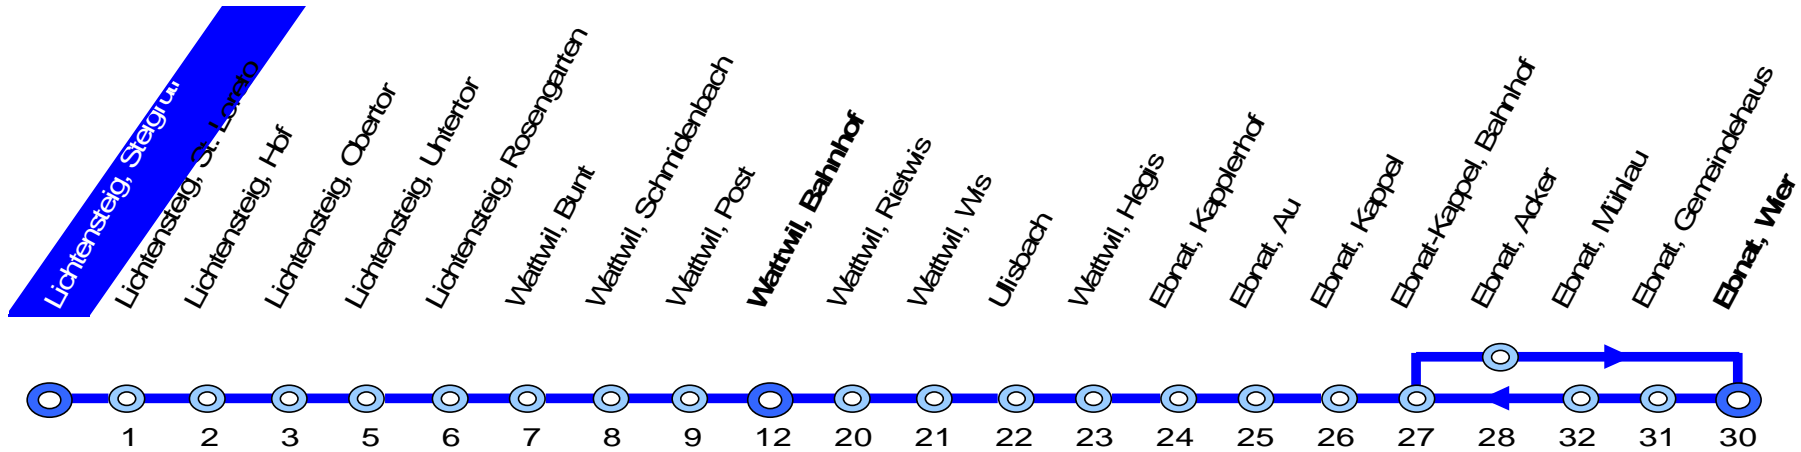

# 770 Lichtensteig – Wattwil – Ebnat-Kappel

**Busbetrieb**  
Lichtensteig–Wattwil–Ebnat-Kappel

Bahnhofstr. 16 Tel. 058 580 73 34  
9630 Wattwil

info@blwe.ch  
www.blwe.ch

13. Dezember 2020 – 11. Dezember 2021

## Lichtensteig, Steigrüti

Stunde	Montag - Freitag			Samstag		Sonn- und Feiertag	Stunde
4							4
5	14		44				5
6	14	32	44	14	44	44	6
7	02	14	32	44	14	44	7
8	14		44	14	44	44	8
9	14		44	14	44	44	9
10	14		44	14	44	44	10
11	14		44	14	44	44	11
12	14		44	14	44	44	12
13	14		44	14	44	44	13
14	14		44	14	44	44	14
15	14		44	14	44	44	15
16	14		44	14	44	44	16
17	02	14	32	44	14	44	17
18	02	14	32	🕒 44	14	44	18
19	14		44	14	44	44	19
20	14		44	14	44	44	20
21			44		44	44	21
22			44	🕒	44	🕒	22
23			44	🕒	44	🕒	23
24							24
1					41	🕒 ✂ 🕒	1
2					41	🕒	2

🕒 Nächte Freitag/Samstag und Samstag/Sonntag sowie 24/ 25 Dezember, 31 Dezember/1 Januar, 1/2 April, 4/5 April, 12/13, 13/14 Mai, 23/24 Mai

🕒 verkehrt bis Wattwil  
🕒 ✂ verkehrt nach Nesslau

**Feiertage:** 1. Januar, 2. Januar, Karfreitag, Ostermontag, Auffahrt, Pfingstmontag, 1. August, 25. und 26. Dezember