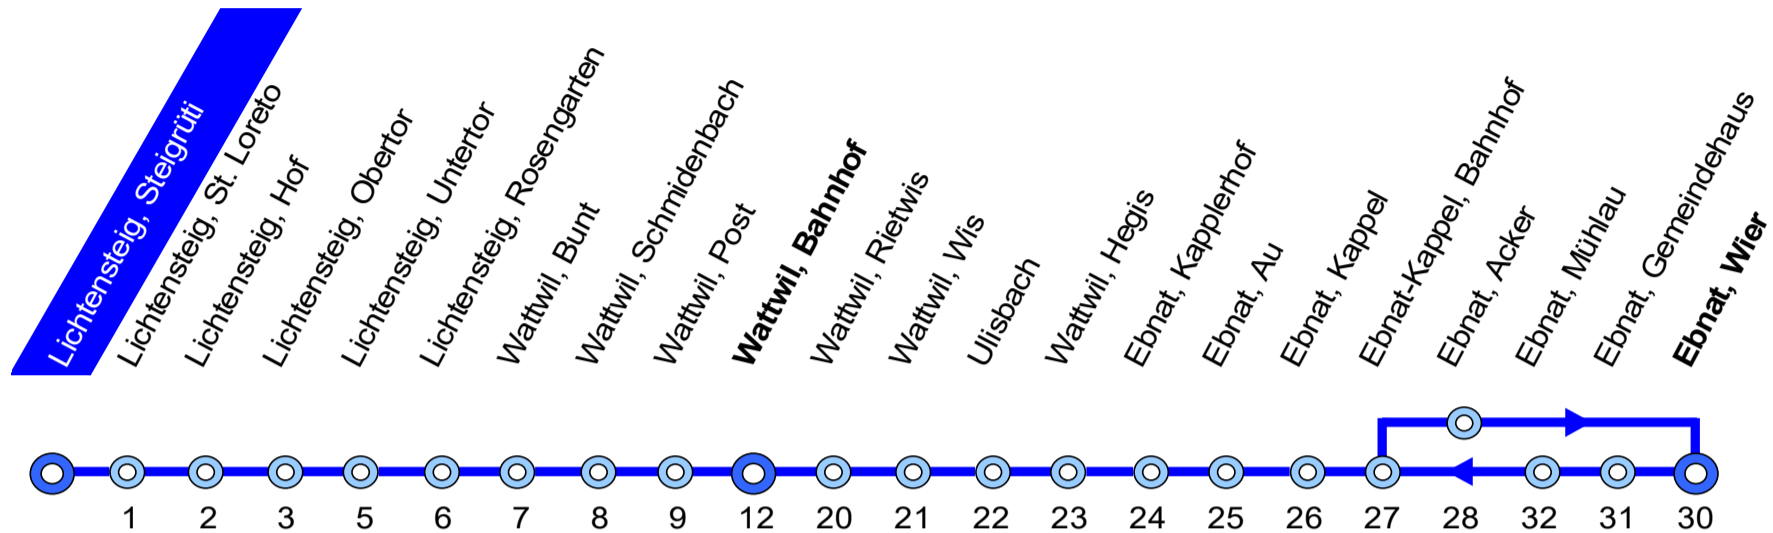

# 770 Lichtensteig – Wattwil – Ebnat-Kappel

**Busbetrieb**  
Lichtensteig-Wattwil-Ebnat-Kappel

Bahnhofstr. 16 Tel. 058 580 73 34  
9630 Wattwil

info@blwe.ch  
www.blwe.ch

15. Dezember 2019 – 12. Dezember 2020

## Lichtensteig, Steigrüti

Stunde	Montag - Freitag	Samstag	Sonn- und Feiertag	Stunde
4				4
5	14 44			5
6	14 32 44	14 44	44	6
7	02 14 32 44	14 44	44	7
8	14 44	14 44	44	8
9	14 44	14 44	44	9
10	14 44	14 44	44	10
11	14 44	14 44	44	11
12	14 44	14 44	44	12
13	14 44	14 44	44	13
14	14 44	14 44	44	14
15	14 44	14 44	44	15
16	14 44	14 44	44	16
17	02 14 32 44	14 44	44	17
18	02 14 32 <u>10</u> 44	14 44	44	18
19	14 44	14 44	44	19
20	14 44	14 44	44	20
21	44	44	44	21
22	44 <u>10</u>	44 <u>10</u>	44 <u>10</u>	22
23	44 <u>10</u>	44 <u>10</u>	44 <u>10</u>	23
24				24
1		41 <u>12</u> <u>15</u> ③	41 <u>12</u> <u>15</u> ③	1
2		41 <u>15</u> ③	41 <u>15</u> ③	2

③ Nächte Freitag/Samstag und Samstag/Sonntag sowie 31 Dezember/1 Januar, 9/10, 12/13 April, 30 April/1 Mai, 20/21, 21/22 Mai, 31 Mai/1 Juni

10 verkehrt bis Wattwil  
12 verkehrt nach Nesslau  
15 mit Nachtzuschlag (CHF 5.–)

**Feiertage:** 1. Januar, 2. Januar, Karfreitag, Ostermontag, Auffahrt, Pfingstmontag, 1. August, 25. und 26. Dezember