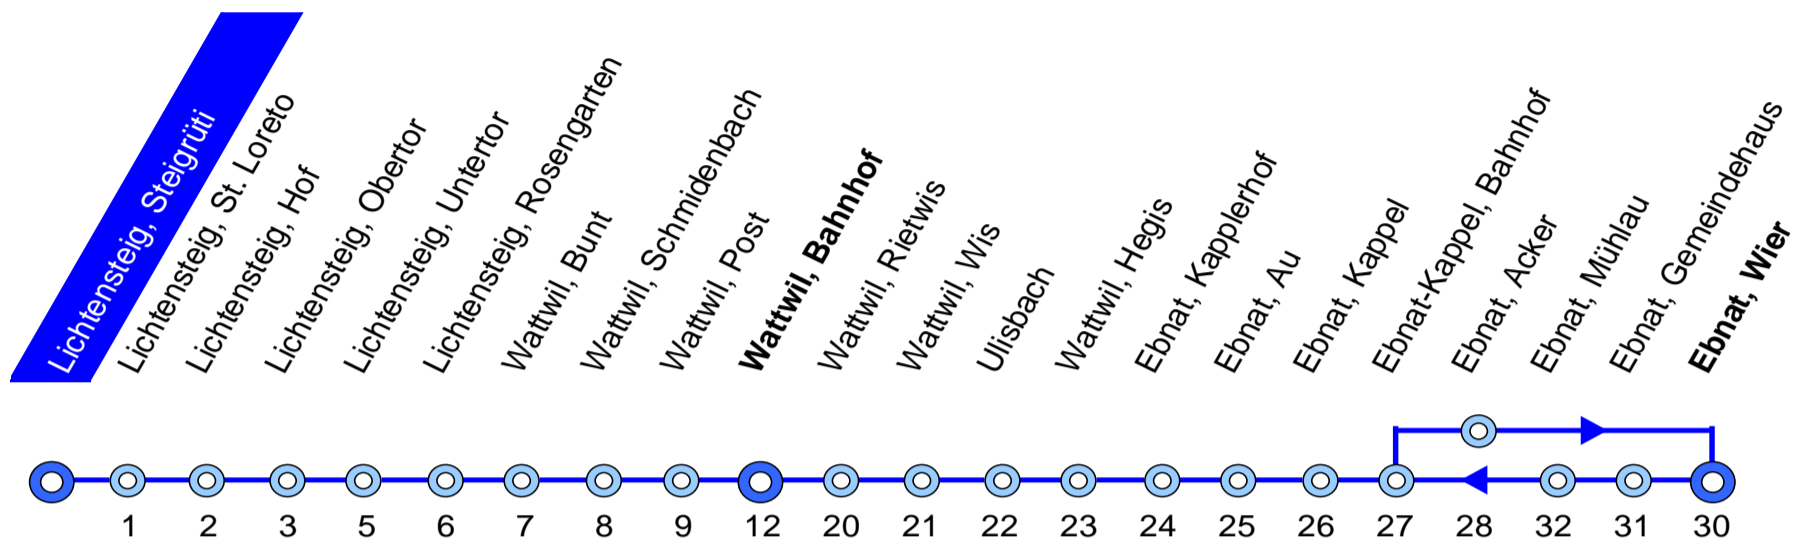

770 Lichtensteig – Wattwil – Ebnat-Kappel

Busbetrieb
Lichtensteig–Wattwil–Ebnat-Kappel

Bahnhofplatz 1a
9001 St. Gallen

Tel. 058 580 73 34
Fax. 058 580 73 33

info@blwe.ch
www.blwe.ch

09. Dezember 2018 – 14. Dezember 2019

Lichtensteig, Steigrüti

Stunde	Montag - Freitag	Samstag	Sonn- und Feiertag	Stunde
4				4
5	14 44			5
6	14 32 44	14 44	44	6
7	02 14 32 44	14 44	44	7
8	14 44	14 44	44	8
9	14 44	14 44	44	9
10	14 44	14 44	44	10
11	14 44	14 44	44	11
12	14 44	14 44	44	12
13	14 44	14 44	44	13
14	14 44	14 44	44	14
15	14 44	14 44	44	15
16	14 44	14 44	44	16
17	02 14 32 44	14 44	44	17
18	02 14 32 <u>10</u> 44	14 44	44	18
19	14 44	14 44	44	19
20	14 44	14 44	44	20
21	44	44	44	21
22	44 <u>10</u>	44 <u>10</u>	44 <u>10</u>	22
23	44 <u>10</u>	44 <u>10</u>	44 <u>10</u>	23
24				24
1		41 <u>12</u> <u>15</u> ③	41 <u>12</u> <u>15</u> ③	1
2		41 <u>15</u> ③	41 <u>15</u> ③	2

③ Nächte Freitag/Samstag und Samstag/Sonntag sowie 31 Dezember/1 Januar, 18/19, 21/22 April, 30 April/1 Mai, 29/30, 30/31 Mai, 9/10 Juni, 31 Juli/1 August, 31 Oktober/1 November

10 verkehrt bis Wattwil
12 verkehrt nach Nesslau
15 mit Nachtzuschlag (CHF 5.–)

Feiertage: 1. Januar, 2. Januar, Karfreitag, Ostermontag, Auffahrt, Pfingstmontag, 1. August, 25. und 26. Dezember