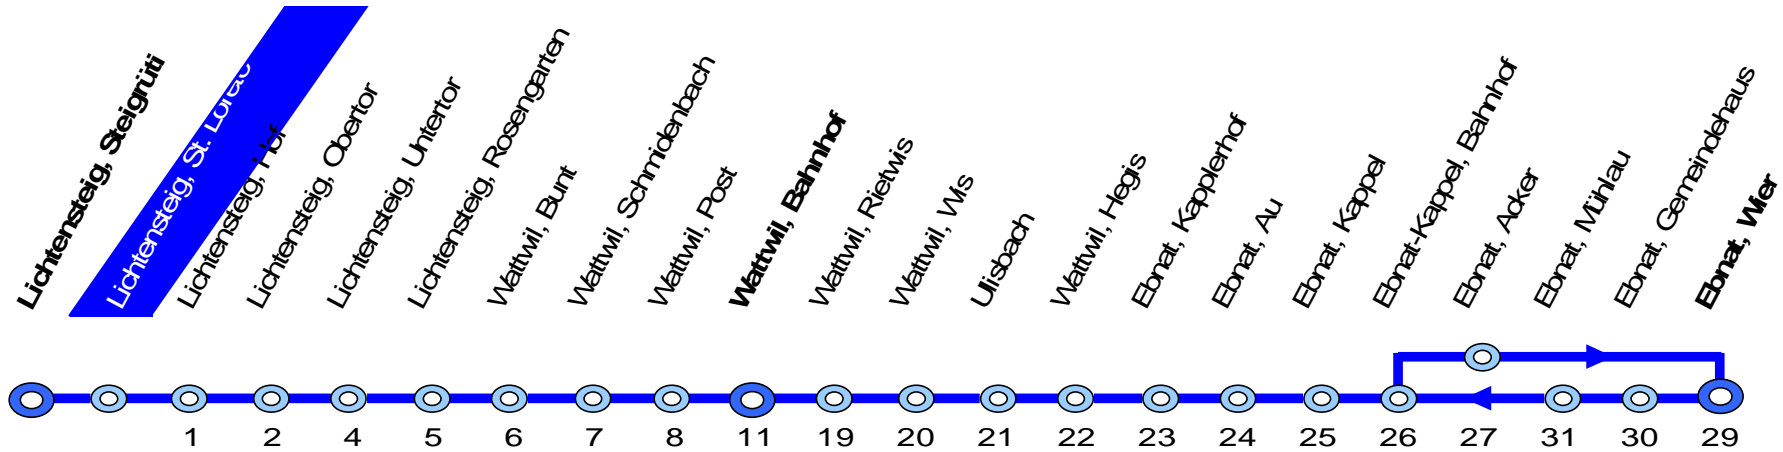

# 770 Lichtensteig – Wattwil – Ebnat-Kappel

**Busbetrieb**  
Lichtensteig–Wattwil–Ebnat-Kappel

Bahnhofstr. 16 Tel. 058 580 73 34  
9630 Wattwil

info@blwe.ch  
www.blwe.ch

13. Dezember 2020 – 11. Dezember 2021

## Lichtensteig, St. Loreto

Stunde	Montag - Freitag			Samstag		Sonn- und Feiertag	Stunde
4							4
5	15		45				5
6	15	33	45	15	45	45	6
7	03	15	33	45	15	45	7
8	15		45	15	45	45	8
9	15		45	15	45	45	9
10	15		45	15	45	45	10
11	15		45	15	45	45	11
12	15		45	15	45	45	12
13	15		45	15	45	45	13
14	15		45	15	45	45	14
15	15		45	15	45	45	15
16	15		45	15	45	45	16
17	03	15	33	45	15	45	17
18	03	15	33	⌚ 45	15	45	18
19	15		45	15	45	45	19
20	15		45	15	45	45	20
21			45		45	45	21
22			45	⌚	45	⌚	22
23			45	⌚	45	⌚	23
24							24
1				41	⌚ ✂	⌚	1
2				41	⌚	⌚	2

⌚ Nächte Freitag/Samstag und Samstag/Sonntag sowie 24/ 25 Dezember, 31 Dezember/1 Januar, 1/2 April, 4/5 April, 12/13, 13/14 Mai, 23/24 Mai

⌚ verkehrt bis Wattwil  
⌚ ✂ verkehrt nach Nesslau

**Feiertage:** 1. Januar, 2. Januar, Karfreitag, Ostermontag, Auffahrt, Pfingstmontag, 1. August, 25. und 26. Dezember