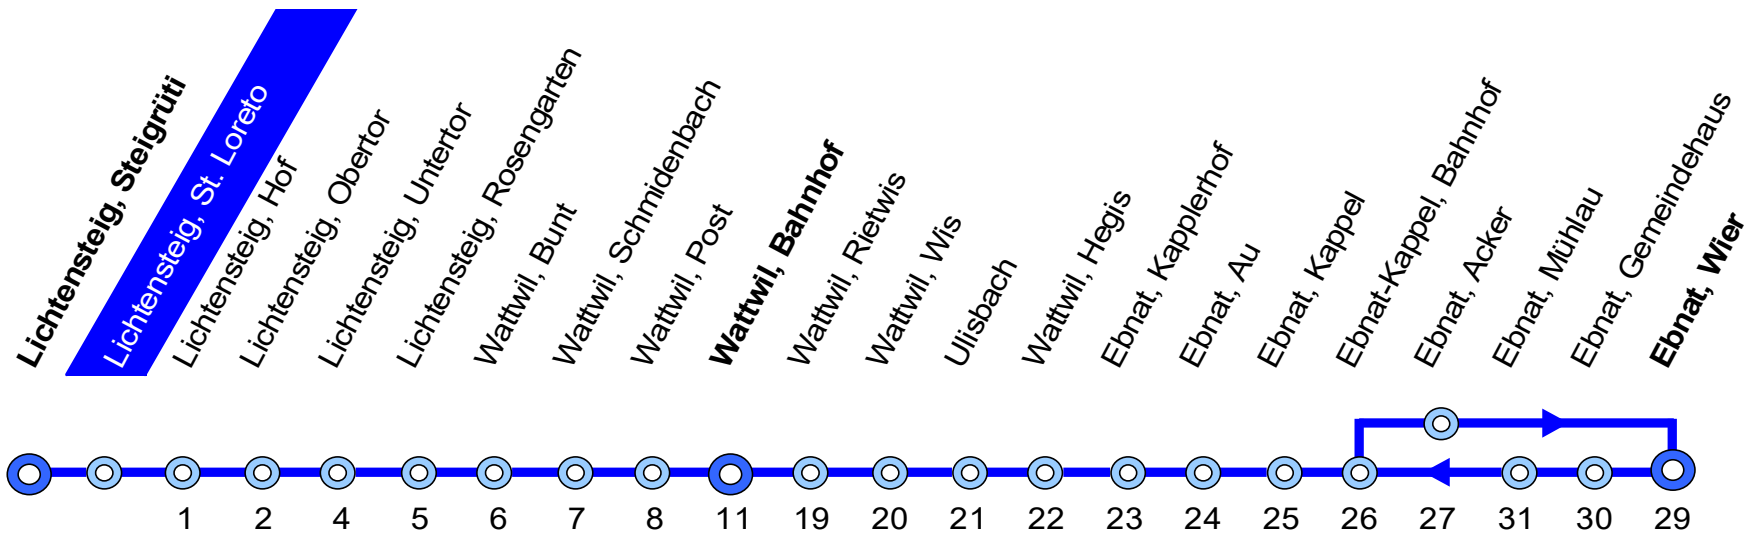

770 Lichtensteig – Wattwil – Ebnat-Kappel

Busbetrieb
Lichtensteig-Wattwil-Ebnat-Kappel

Bahnhofstr. 16 Tel. 058 580 73 34
9630 Wattwil

info@blwe.ch
www.blwe.ch

15. Dezember 2019 – 12. Dezember 2020

Lichtensteig, St. Loreto

Stunde	Montag - Freitag	Samstag	Sonn- und Feiertag	Stunde
4				4
5	15 45			5
6	15 33 45	15 45	45	6
7	03 15 33 45	15 45	45	7
8	15 45	15 45	45	8
9	15 45	15 45	45	9
10	15 45	15 45	45	10
11	15 45	15 45	45	11
12	15 45	15 45	45	12
13	15 45	15 45	45	13
14	15 45	15 45	45	14
15	15 45	15 45	45	15
16	15 45	15 45	45	16
17	03 15 33 45	15 45	45	17
18	03 15 33 <u>10</u> 45	15 45	45	18
19	15 45	15 45	45	19
20	15 45	15 45	45	20
21	45	45	45	21
22	45 <u>10</u>	45 <u>10</u>	45 <u>10</u>	22
23	45 <u>10</u>	45 <u>10</u>	45 <u>10</u>	23
24				24
1		41 <u>12</u> <u>15</u> ③	41 <u>12</u> <u>15</u> ③	1
2		41 <u>15</u> ③	41 <u>15</u> ③	2

③ Nächte Freitag/Samstag und Samstag/Sonntag sowie 31 Dezember/1 Januar, 9/10, 12/13 April, 30 April/1 Mai, 20/21, 21/22 Mai, 31 Mai/1 Juni

10 verkehrt bis Wattwil
12 verkehrt nach Nesslau
15 mit Nachtzuschlag (CHF 5.–)

Feiertage: 1. Januar, 2. Januar, Karfreitag, Ostermontag, Auffahrt, Pfingstmontag, 1. August, 25. und 26. Dezember