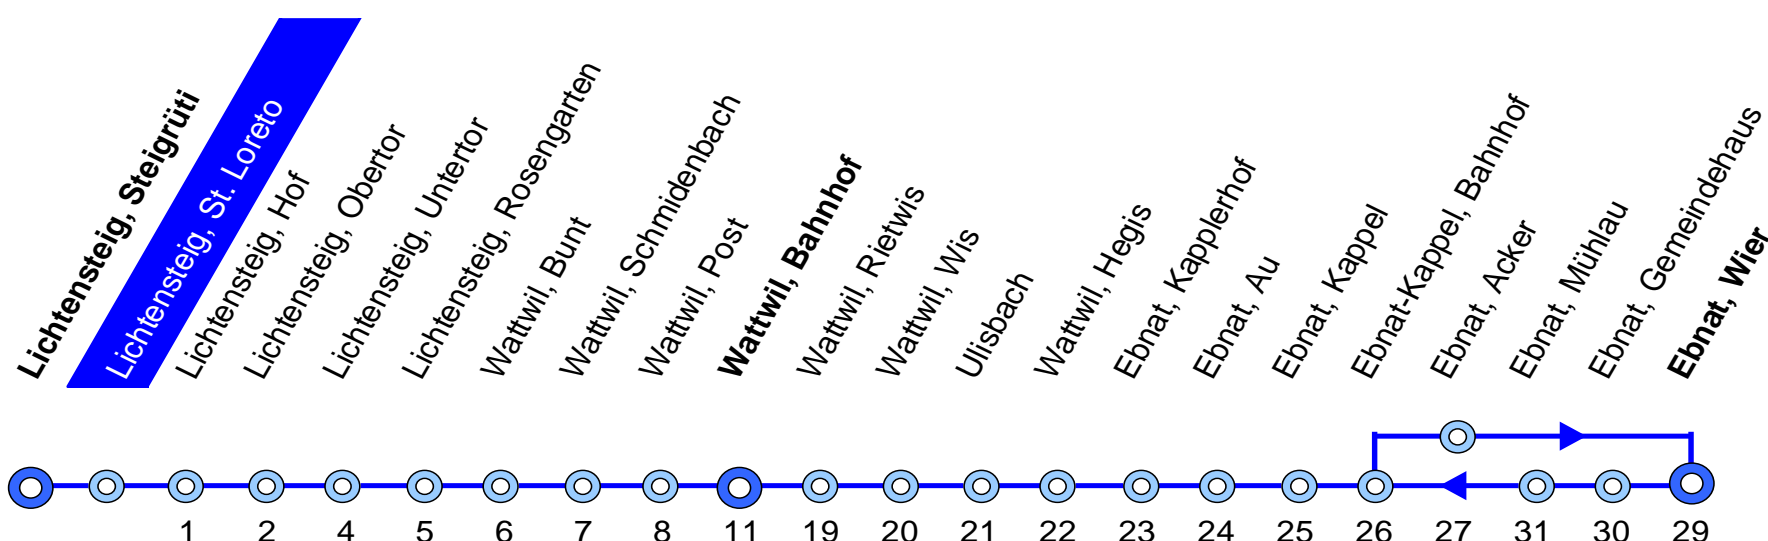

770 Lichtensteig – Wattwil – Ebnat-Kappel

Busbetrieb
Lichtensteig–Wattwil–Ebnat-Kappel

Bahnhofplatz 1a
9001 St. Gallen

Tel. 058 580 73 34
Fax. 058 580 73 33

info@blwe.ch
www.blwe.ch

09. Dezember 2018 – 14. Dezember 2019

Lichtensteig, St. Loreto

Stunde	Montag - Freitag	Samstag	Sonn- und Feiertag	Stunde
4				4
5	15 45			5
6	15 33 45	15 45	45	6
7	03 15 33 45	15 45	45	7
8	15 45	15 45	45	8
9	15 45	15 45	45	9
10	15 45	15 45	45	10
11	15 45	15 45	45	11
12	15 45	15 45	45	12
13	15 45	15 45	45	13
14	15 45	15 45	45	14
15	15 45	15 45	45	15
16	15 45	15 45	45	16
17	03 15 33 45	15 45	45	17
18	03 15 33 <u>10</u> 45	15 45	45	18
19	15 45	15 45	45	19
20	15 45	15 45	45	20
21	45	45	45	21
22	45 <u>10</u>	45 <u>10</u>	45 <u>10</u>	22
23	45 <u>10</u>	45 <u>10</u>	45 <u>10</u>	23
24				24
1		41 <u>12</u> <u>15</u> ③	41 <u>12</u> <u>15</u> ③	1
2		41 <u>15</u> ③	41 <u>15</u> ③	2

③ Nächte Freitag/Samstag und Samstag/Sonntag sowie 31 Dezember/1 Januar, 18/19, 21/22 April, 30 April/1 Mai, 29/30, 30/31 Mai, 9/10 Juni, 31 Juli/1 August, 31 Oktober/1 November

10 verkehrt bis Wattwil
12 verkehrt nach Nesslau
15 mit Nachtzuschlag (CHF 5.–)

Feiertage: 1. Januar, 2. Januar, Karfreitag, Ostermontag, Auffahrt, Pfingstmontag, 1. August, 25. und 26. Dezember