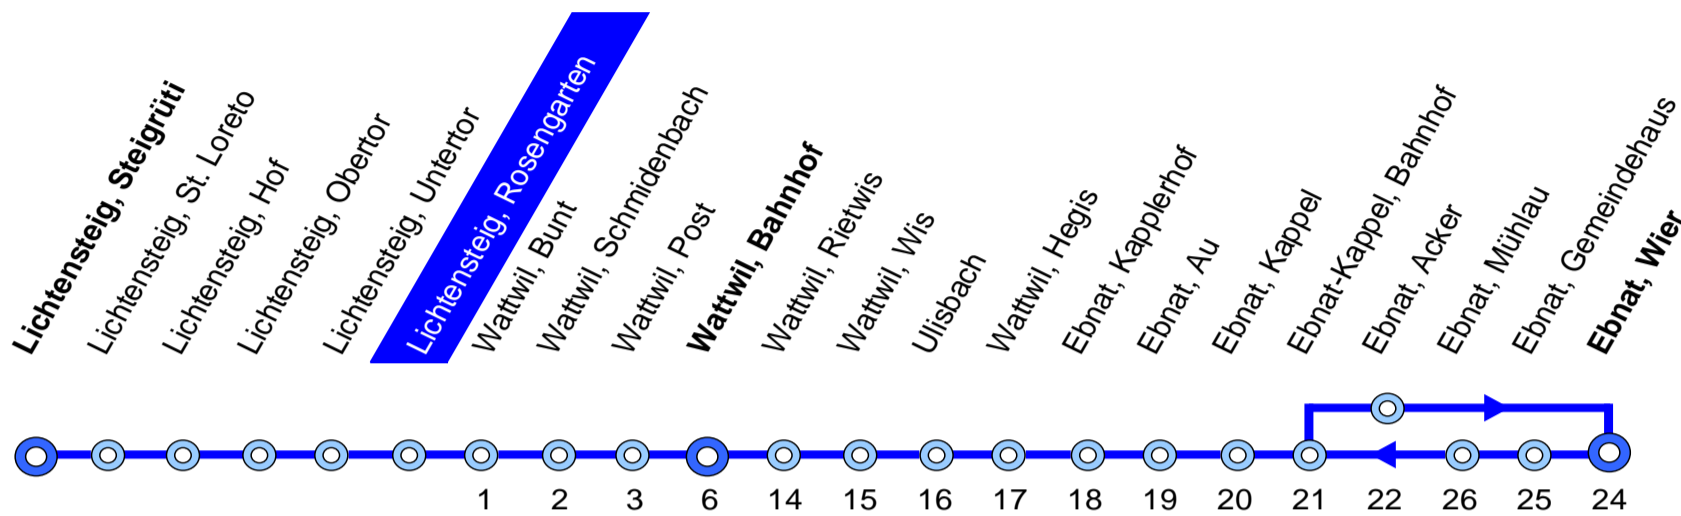

770 Lichtensteig – Wattwil – Ebnat-Kappel

Busbetrieb
Lichtensteig-Wattwil-Ebnat-Kappel

Bahnhofplatz 1a
9001 St. Gallen

Tel. 058 580 73 34
Fax. 058 580 73 33

info@blwe.ch
www.blwe.ch

09. Dezember 2018 – 14. Dezember 2019

Lichtensteig, Rosengarten

Stunde	Montag - Freitag	Samstag	Sonn- und Feiertag	Stunde
4				4
5	20 50			5
6	20 38 50	20 50	50	6
7	08 20 38 50	20 50	50	7
8	20 50	20 50	50	8
9	20 50	20 50	50	9
10	20 50	20 50	50	10
11	20 50	20 50	50	11
12	20 50	20 50	50	12
13	20 50	20 50	50	13
14	20 50	20 50	50	14
15	20 50	20 50	50	15
16	20 50	20 50	50	16
17	08 20 38 50	20 50	50	17
18	08 20 38 <u>10</u> 50	20 50	50	18
19	20 50	20 50	50	19
20	20 50	20 50	50	20
21	50	50	50	21
22	50 <u>10</u>	50 <u>10</u>	50 <u>10</u>	22
23	50 <u>10</u>	50 <u>10</u>	50 <u>10</u>	23
24				24
1		44 <u>12</u> <u>15</u> ③	44 <u>12</u> <u>15</u> ③	1
2		44 <u>15</u> ③	44 <u>15</u> ③	2

③ Nächte Freitag/Samstag und Samstag/Sonntag sowie 31 Dezember/1 Januar, 18/19, 21/22 April, 30 April/1 Mai, 29/30, 30/31 Mai, 9/10 Juni, 31 Juli/1 August, 31 Oktober/1 November

10 verkehrt bis Wattwil
12 verkehrt nach Nesslau
15 mit Nachzuschlag (CHF 5.–)

Feiertage: 1. Januar, 2. Januar, Karfreitag, Ostermontag, Auffahrt, Pfingstmontag, 1. August, 25. und 26. Dezember