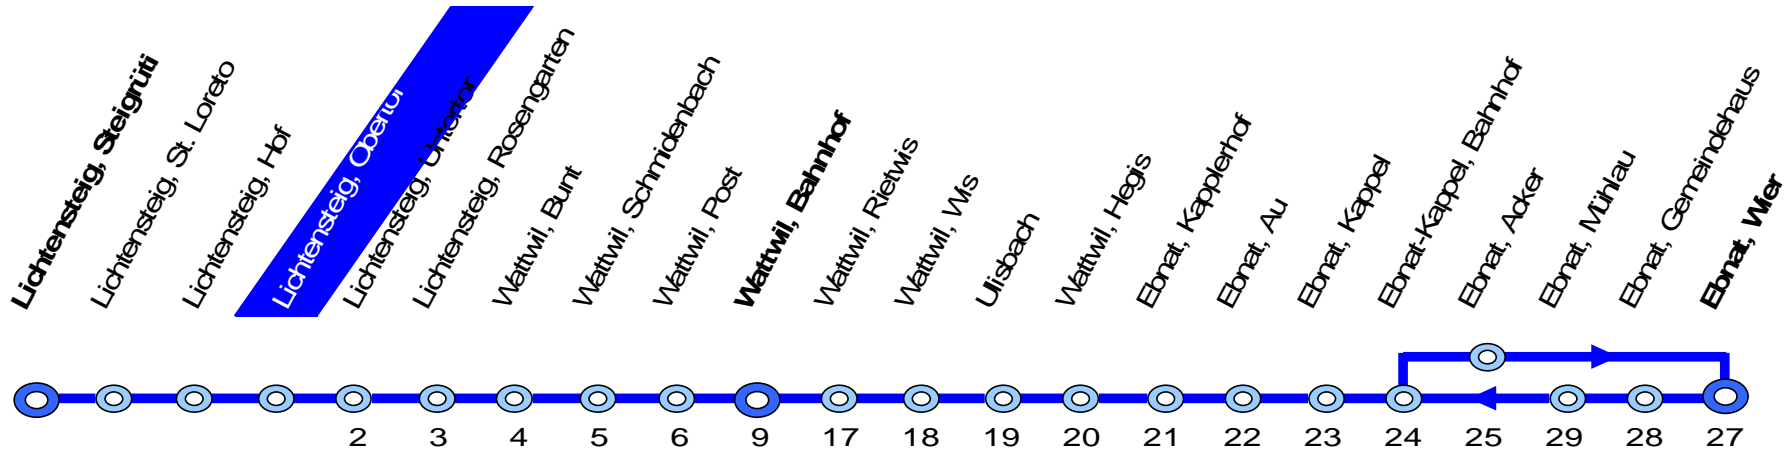

770 Lichtensteig – Wattwil – Ebnat-Kappel

Busbetrieb
Lichtensteig–Wattwil–Ebnat-Kappel

Bahnhofstr. 16 Tel. 058 580 73 34
9630 Wattwil

info@blwe.ch
www.blwe.ch

13. Dezember 2020 – 11. Dezember 2021

Lichtensteig, Obertor

Stunde	Montag - Freitag				Samstag		Sonn- und Feiertag	Stunde
4								4
5		17		47				5
6		17	35	47	17	47	47	6
7	05	17	35	47	17	47	47	7
8		17		47	17	47	47	8
9		17		47	17	47	47	9
10		17		47	17	47	47	10
11		17		47	17	47	47	11
12		17		47	17	47	47	12
13		17		47	17	47	47	13
14		17		47	17	47	47	14
15		17		47	17	47	47	15
16		17		47	17	47	47	16
17	05	17	35	47	17	47	47	17
18	05	17	35	🕒 47	17	47	47	18
19		17		47	17	47	47	19
20		17		47	17	47	47	20
21				47		47	47	21
22				47 🕒		47 🕒	47 🕒	22
23				47 🕒		47 🕒	47 🕒	23
24								24
1					41 🕒 ✂ 🕒		41 🕒 ✂ 🕒	1
2					41 🕒		41 🕒	2

🕒 Nächte Freitag/Samstag und Samstag/Sonntag sowie 24/ 25 Dezember, 31 Dezember/1 Januar, 1/2 April, 4/5 April, 12/13, 13/14 Mai, 23/24 Mai

🕒 verkehrt bis Wattwil
🕒 ✂ verkehrt nach Nesslau

Feiertage: 1. Januar, 2. Januar, Karfreitag, Ostermontag, Auffahrt, Pfingstmontag, 1. August, 25. und 26. Dezember