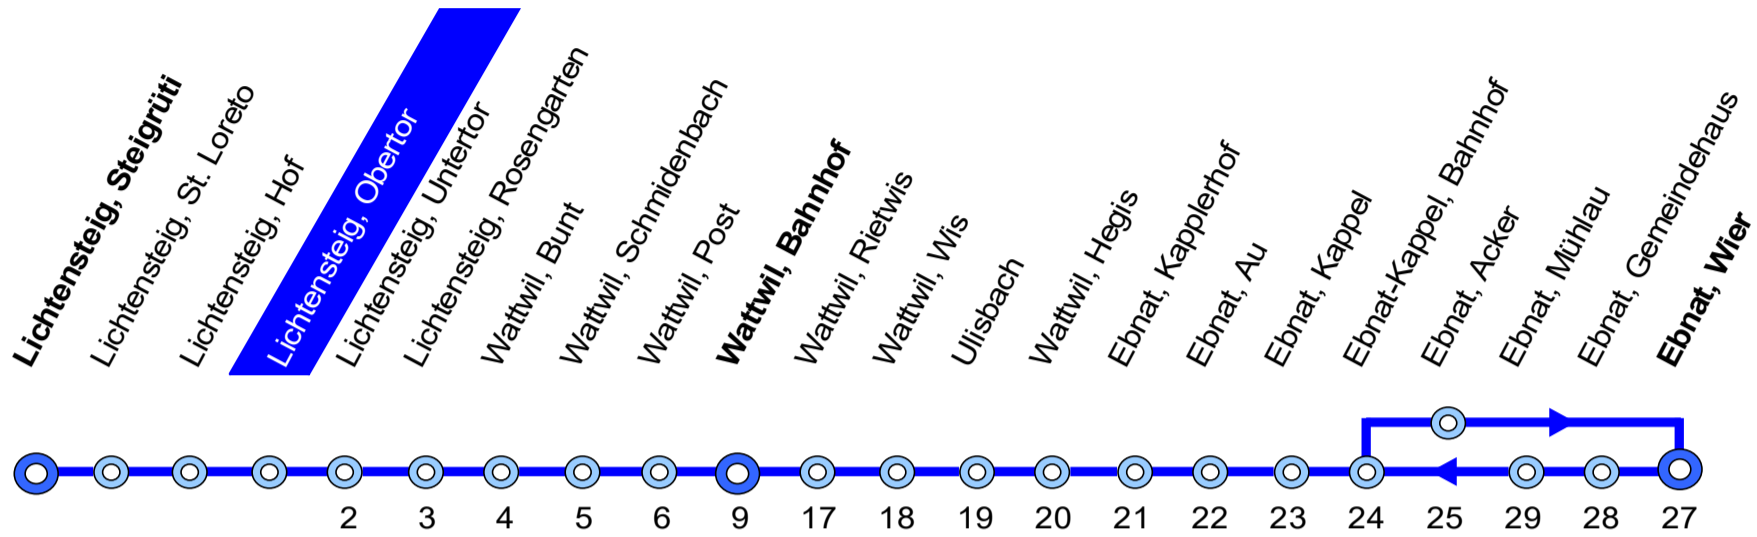

770 Lichtensteig – Wattwil – Ebnat-Kappel

Busbetrieb
Lichtensteig–Wattwil–Ebnat-Kappel

Bahnhofstr. 16 Tel. 058 580 73 34
9630 Wattwil

info@blwe.ch
www.blwe.ch

15. Dezember 2019 – 12. Dezember 2020

Lichtensteig, Obertor

③ Nächte Freitag/Samstag und Samstag/Sonntag sowie 31 Dezember/1 Januar, 9/10, 12/13 April, 30 April/1 Mai, 20/21, 21/22 Mai, 31 Mai/1 Juni

10 verkehrt bis Wattwil
12 verkehrt nach Nesslau
15 mit Nachtzuschlag (CHF 5.–)

Feiertage: 1. Januar, 2. Januar, Karfreitag, Ostermontag, Auffahrt, Pfingstmontag, 1. August, 25. und 26. Dezember