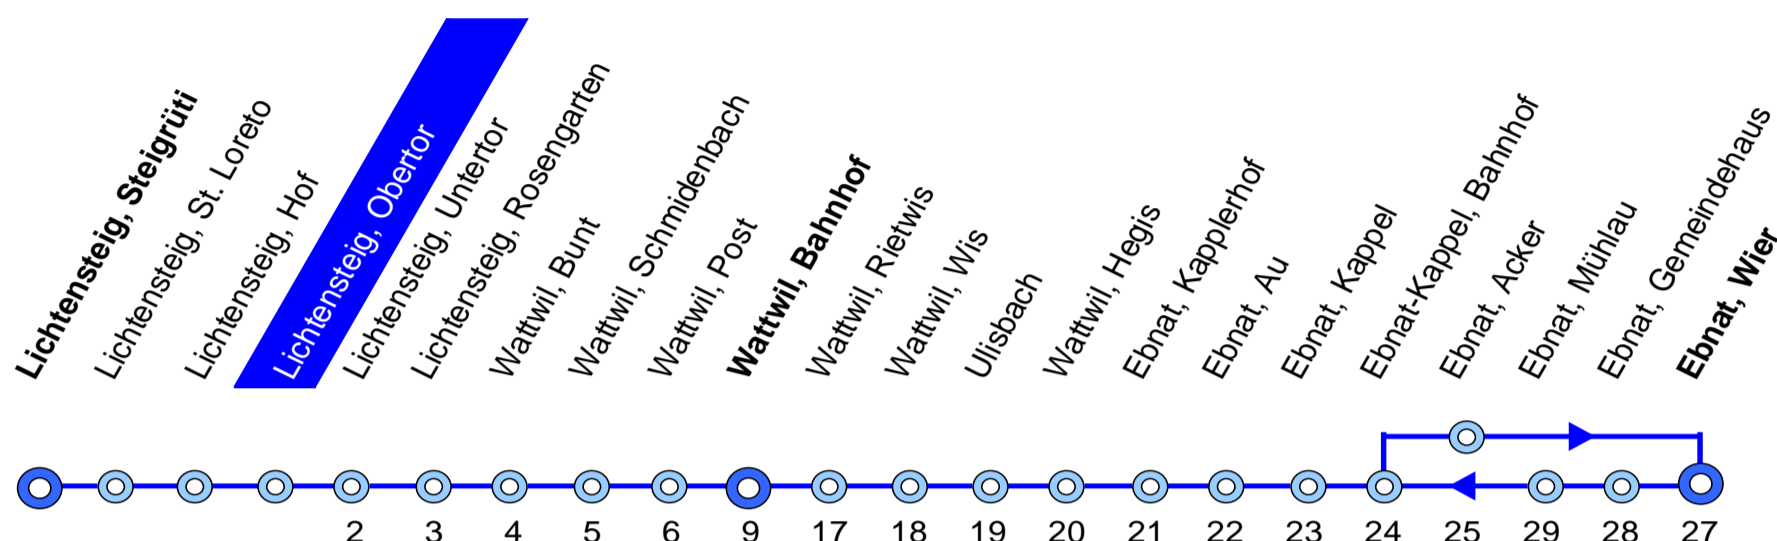

# 770 Lichtensteig – Wattwil – Ebnat-Kappel

**Busbetrieb**  
Lichtensteig–Wattwil–Ebnat-Kappel

Bahnhofplatz 1a  
9001 St. Gallen

Tel. 058 580 73 34  
Fax. 058 580 73 33

info@blwe.ch  
www.blwe.ch

09. Dezember 2018 – 14. Dezember 2019

## Lichtensteig, Obertor

Stunde	Montag - Freitag	Samstag	Sonn- und Feiertag	Stunde
4				4
5	17 47			5
6	17 35 47	17 47	47	6
7	05 17 35 47	17 47	47	7
8	17 47	17 47	47	8
9	17 47	17 47	47	9
10	17 47	17 47	47	10
11	17 47	17 47	47	11
12	17 47	17 47	47	12
13	17 47	17 47	47	13
14	17 47	17 47	47	14
15	17 47	17 47	47	15
16	17 47	17 47	47	16
17	05 17 35 47	17 47	47	17
18	05 17 35 <u>10</u> 47	17 47	47	18
19	17 47	17 47	47	19
20	17 47	17 47	47	20
21	47	47	47	21
22	47 <u>10</u>	47 <u>10</u>	47 <u>10</u>	22
23	47 <u>10</u>	47 <u>10</u>	47 <u>10</u>	23
24				24
1		42 <u>12</u> <u>15</u> ③	42 <u>12</u> <u>15</u> ③	1
2		42 <u>15</u> ③	42 <u>15</u> ③	2

③ Nächte Freitag/Samstag und Samstag/Sonntag sowie 31 Dezember/1 Januar, 18/19, 21/22 April, 30 April/1 Mai, 29/30, 30/31 Mai, 9/10 Juni, 31 Juli/1 August, 31 Oktober/1 November

10 verkehrt bis Wattwil  
12 verkehrt nach Nesslau  
15 mit Nachtzuschlag (CHF 5.–)

**Feiertage:** 1. Januar, 2. Januar, Karfreitag, Ostermontag, Auffahrt, Pfingstmontag, 1. August, 25. und 26. Dezember