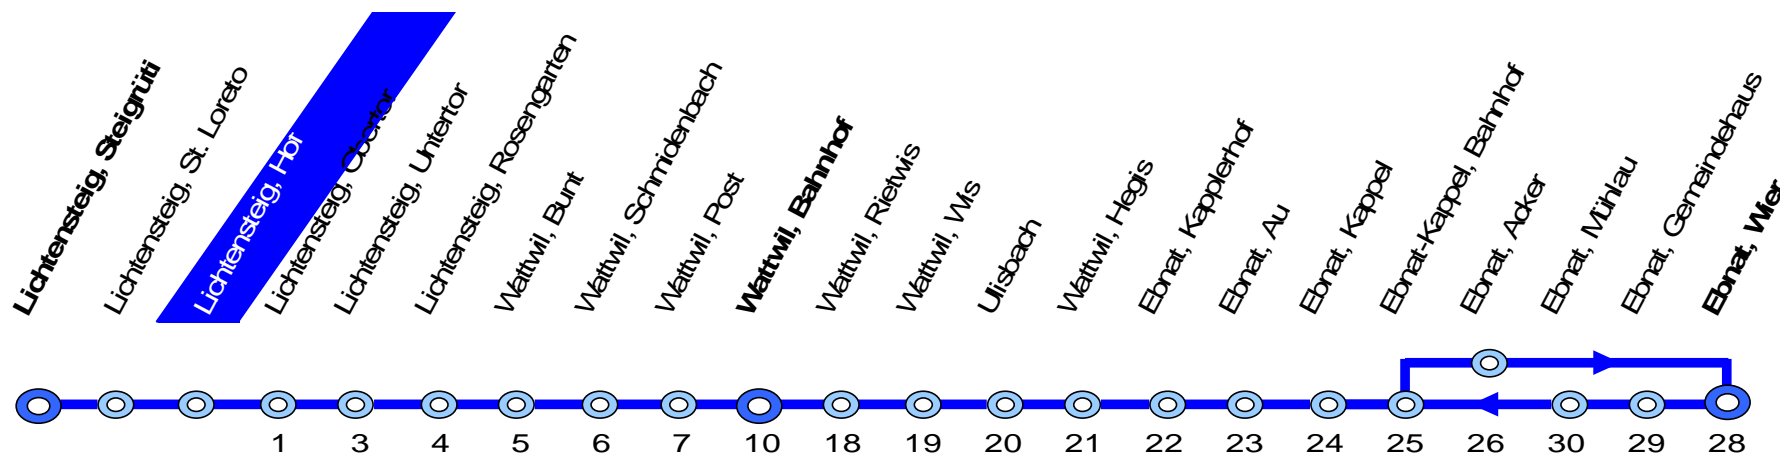

770 Lichtensteig – Wattwil – Ebnat-Kappel

Busbetrieb
Lichtensteig–Wattwil–Ebnat-Kappel

Bahnhofstr. 16 Tel. 058 580 73 34
9630 Wattwil

info@blwe.ch
www.blwe.ch

13. Dezember 2020 – 11. Dezember 2021

Lichtensteig, Hof

Stunde	Montag - Freitag			Samstag		Sonn- und Feiertag	Stunde
4							4
5	16		46				5
6	16	34	46	16	46	46	6
7	04	16	34	46	16	46	7
8	16		46	16	46	46	8
9	16		46	16	46	46	9
10	16		46	16	46	46	10
11	16		46	16	46	46	11
12	16		46	16	46	46	12
13	16		46	16	46	46	13
14	16		46	16	46	46	14
15	16		46	16	46	46	15
16	16		46	16	46	46	16
17	04	16	34	46	16	46	17
18	04	16	34	⌚ 46	16	46	18
19	16		46	16	46	46	19
20	16		46	16	46	46	20
21			46		46	46	21
22			46	⌚	46	⌚	22
23			46	⌚	46	⌚	23
24							24
1					41	⌚✂️🗑️	1
2					41	🗑️	2

🗑️ Nächte Freitag/Samstag und Samstag/Sonntag sowie 24/ 25 Dezember, 31 Dezember/1 Januar, 1/2 April, 4/5 April, 12/13, 13/14 Mai, 23/24 Mai

⌚ verkehrt bis Wattwil
⌚✂️ verkehrt nach Nesslau

Feiertage: 1. Januar, 2. Januar, Karfreitag, Ostermontag, Auffahrt, Pfingstmontag, 1. August, 25. und 26. Dezember